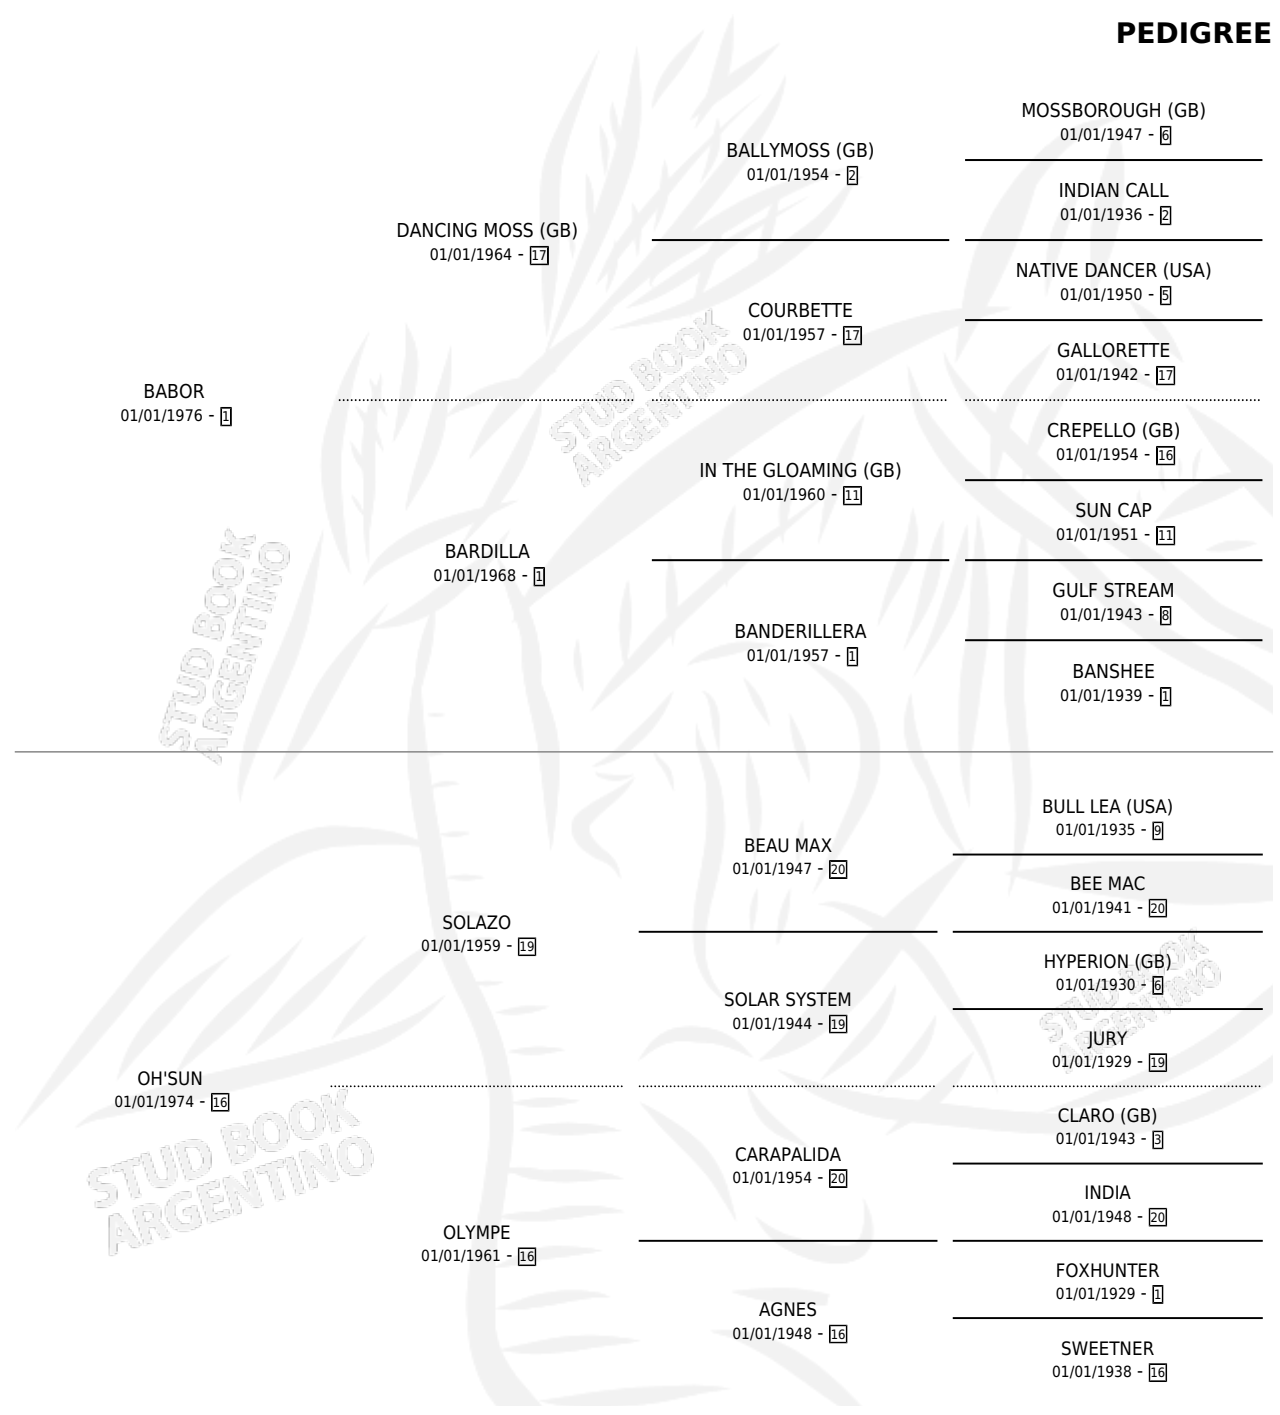

OCEANSIDE

por **BABOR** y **OH'SUN** por **SOLAZO**

Argentina · Macho · Zaino · SP · 09/10/1987
Familia 16-d · Volumen 33

DISTINCIONES

MEJOR MILLERO 1990

ESTADO

TIPIFICACIÓN SANGUÍNEA	✓
TIPIFICACIÓN POR ADN	✓
PASAPORTE	X
IDENTIFICACIÓN POR MICROCHIP	X
REPRODUCTOR	✓

Lugar de nacimiento: La Quebrada

Criador: Ceriani Cernadas Hernan y Ferrer Reyes Sara
Ceriani De

~

HIJOS

	MACHOS	HEMBRAS
67 NACIERON	36	31
40 CORRIERON	23	17
22 GANARON	12	10

2 GANADORES CL	1 GANADORES GR	1 GANADORES G1

PEDIGREE