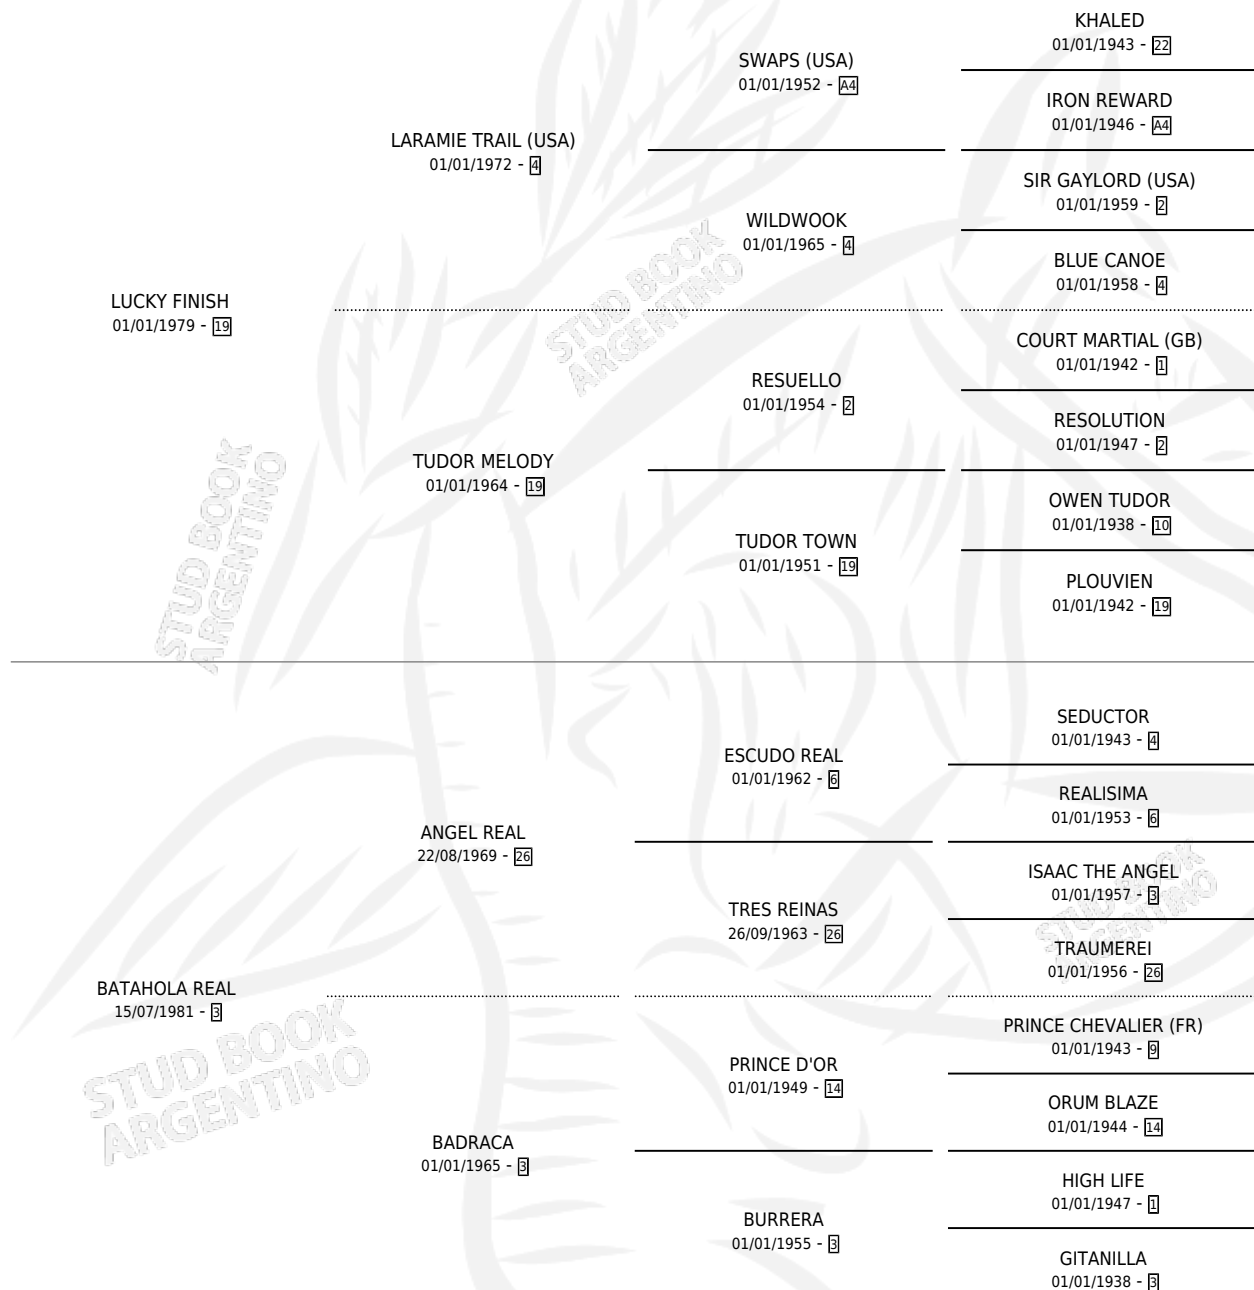

BANTU REAL

por LUCKY FINISH y BATAHOLA REAL por ANGEL REAL

Argentina · Macho · Zaino · SP · 19/10/1987
Familia 3-h · Volumen 33

ESTADO

TIPIFICACIÓN SANGUÍNEA	X
TIPIFICACIÓN POR ADN	X
PASAPORTE	X
IDENTIFICACIÓN POR MICROCHIP	X
REPRODUCTOR	X

Lugar de nacimiento: Federala Primera

Criador: Sin dato

PEDIGREE

BANTU REAL

Datos oficiales del Stud Book Argentino

Documento generado el 11/06/2026

studbook.org.ar