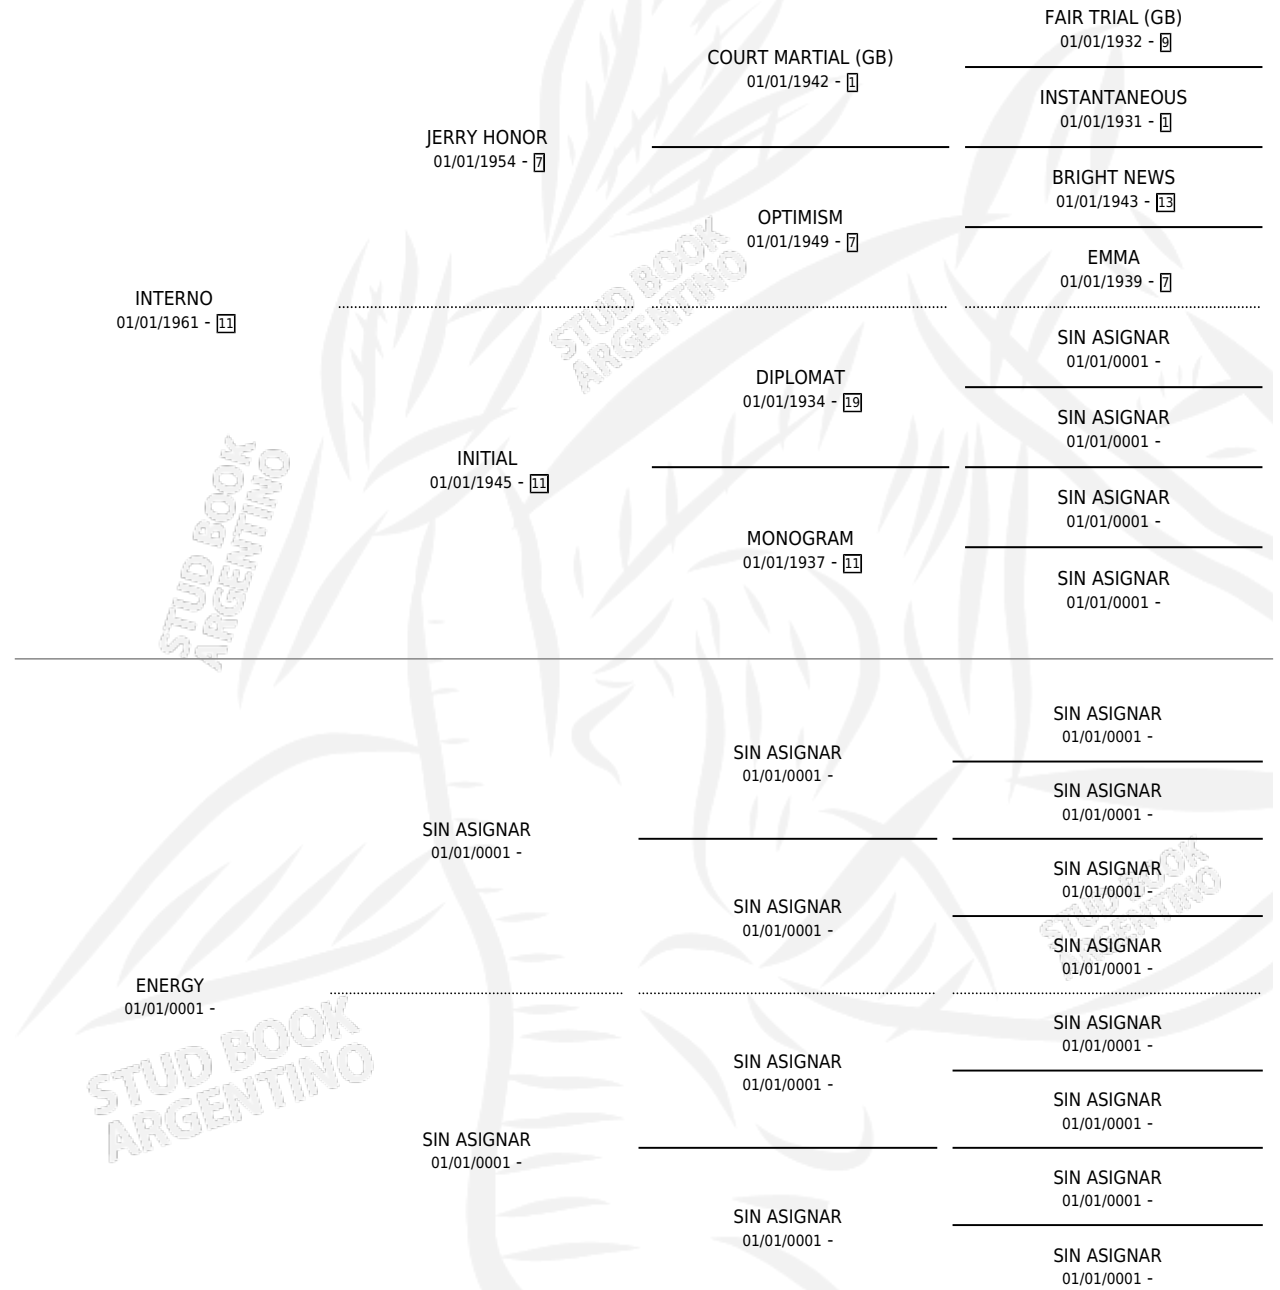

ESTRILDA

por **INTERNO** y **ENERGY** por **SIN ASIGNAR**

Argentina · Hembra · Zaino · SP · 01/01/1969
Familia · Volumen 27

ESTADO

TIPIFICACIÓN SANGUÍNEA	X
TIPIFICACIÓN POR ADN	X
PASAPORTE	X
IDENTIFICACIÓN POR MICROCHIP	X
REPRODUCTOR	✓

Lugar de nacimiento: Campo particular

Criador: Sin dato

~

HIJOS

	MACHOS	HEMBRAS
1 NACIERON	0	1
1 CORRIERON	0	1
1 GANARON	0	1
0 GANADORES CL	0 GANADORES GR	0 GANADORES G1

PEDIGREE

S

mientos 1 / Efectividad 50.00%