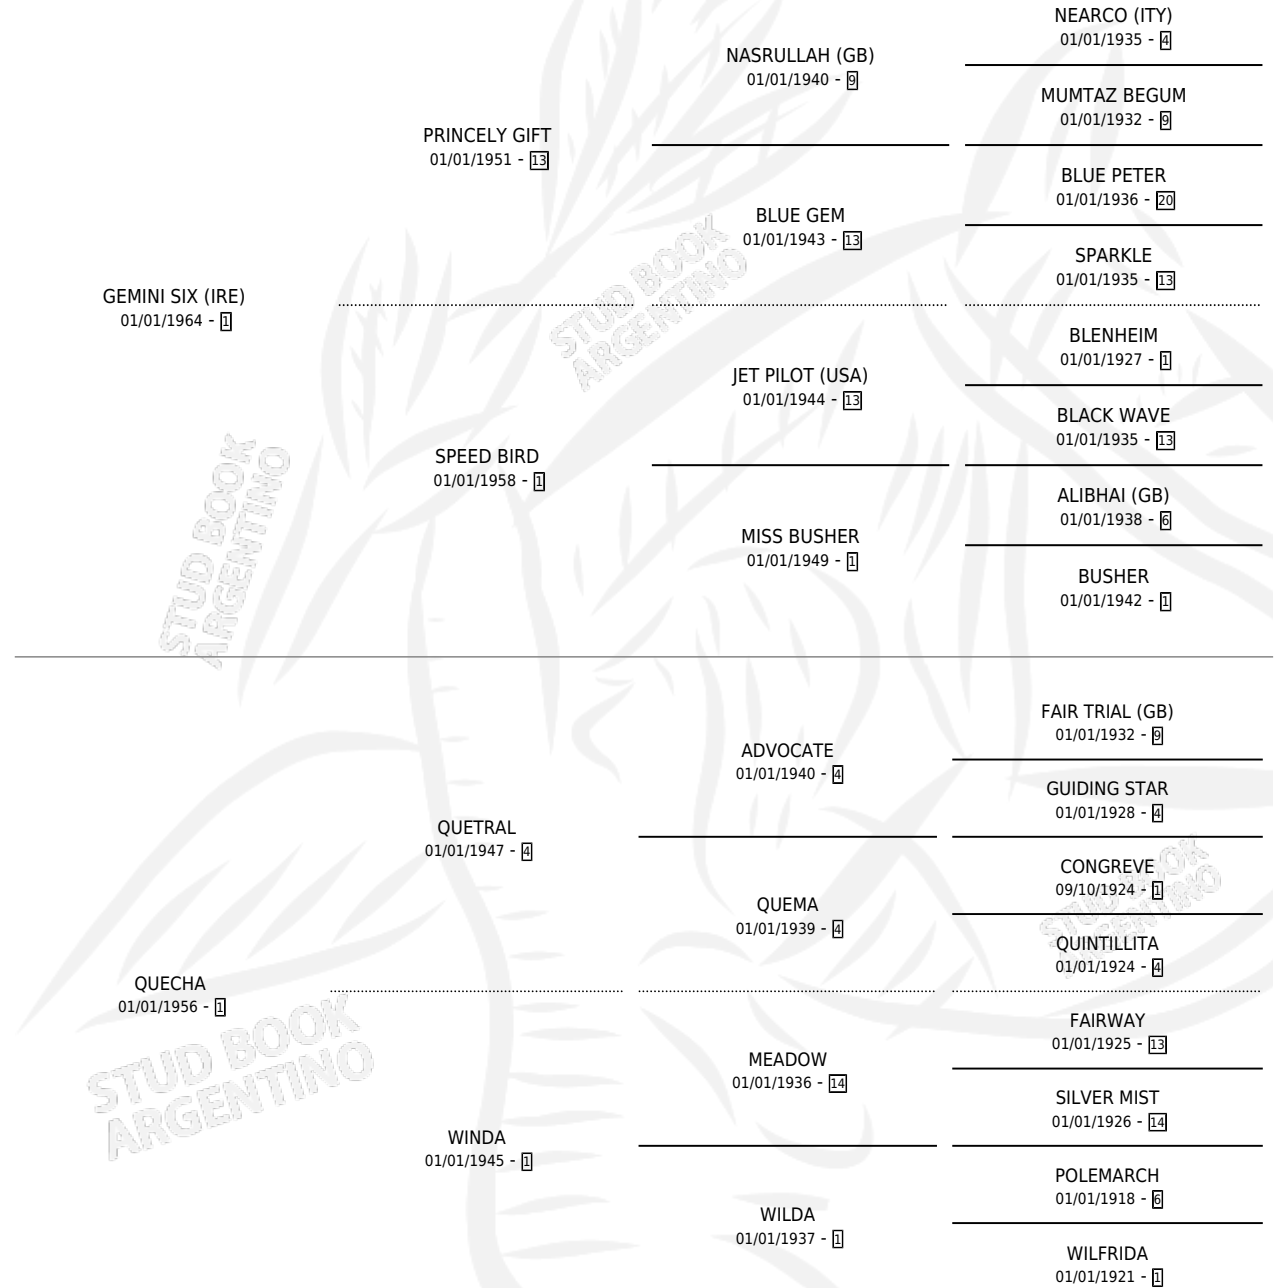

# GLORIA INES

por GEMINI SIX (IRE) y QUECHA por QUETRAL

Argentina · Hembra · Alazan Tostado · SP · 01/01/1969  
Familia 1-g · Volumen 27

## ESTADO

TIPIFICACIÓN SANGUÍNEA	X
TIPIFICACIÓN POR ADN	X
PASAPORTE	X
IDENTIFICACIÓN POR MICROCHIP	X
REPRODUCTOR	✓

**Lugar de nacimiento:** Campo particular

**Criador:** Sin dato

## PEDIGREE

S

mientos 0 / Efectividad 0.00%

PADRILLO	PRODUCTO	CRIADOR	1ER SERVICIO	ÚLTIMO SERVICIO
MASTER PRINCE	Ø		20/12/1986	20/12/1986
<b>GLORIA INES</b>	Ø		27/09/1985	14/11/1985
LANDSTRASSE	Ø			
LANDSTRASSE	Ø			