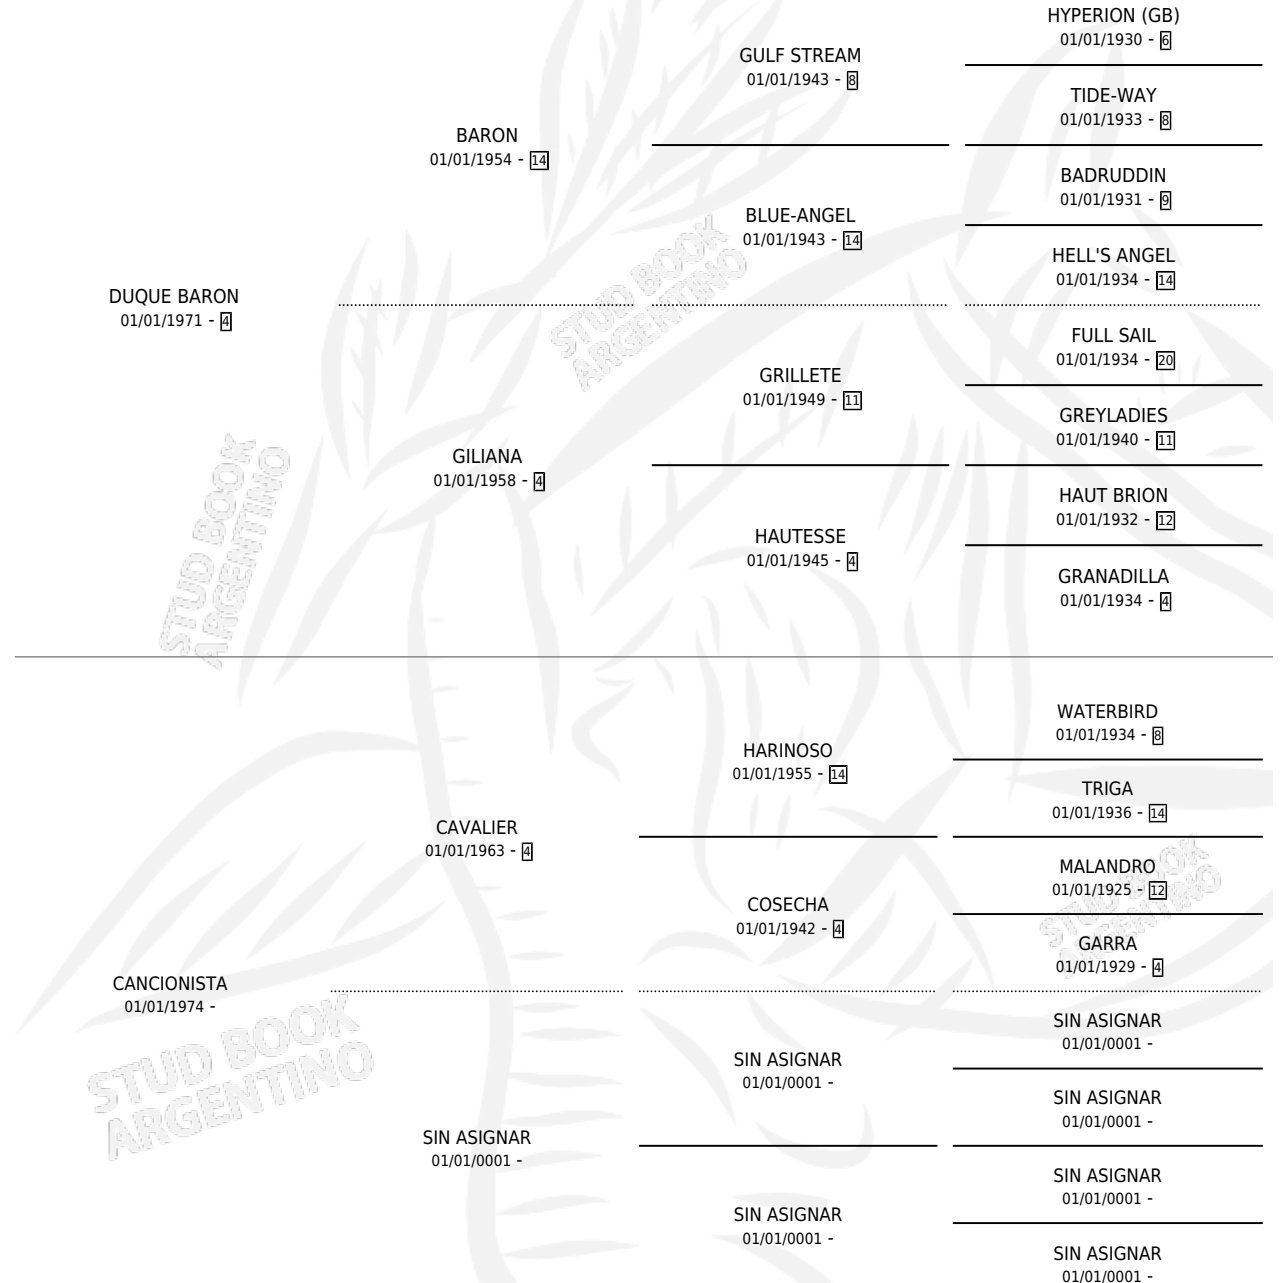

DUKE JORGE

por DUQUE BARON y CANCIONISTA por CAVALIER

Argentina · Macho · Zaino · SP · 19/10/1987
Familia · Volumen 33

ESTADO

TIPIFICACIÓN SANGUÍNEA	X
TIPIFICACIÓN POR ADN	X
PASAPORTE	X
IDENTIFICACIÓN POR MICROCHIP	X
REPRODUCTOR	X

Lugar de nacimiento: Los Ositos

Criador: Sin dato

PEDIGREE

CAMPAÑA

Solo carreras oficiales de Argentina

POR EDAD

EDAD	CC	1°	2°	3°	4°	5°	NP	CLC	CLG	CLCG1	CLGG1	IMPORTE	GANANCIA / CC
5 AÑOS	2	0	0	0	0	0	2	0	0	0	0	\$0	\$0
TOTALES	2	0	0	0	0	0	2	0	0	0	0	\$0	\$0
%		0.0%	0.0%	0.0%	0.0%	0.0%	100%	0.0%	0.0%	0.0%	0.0%		