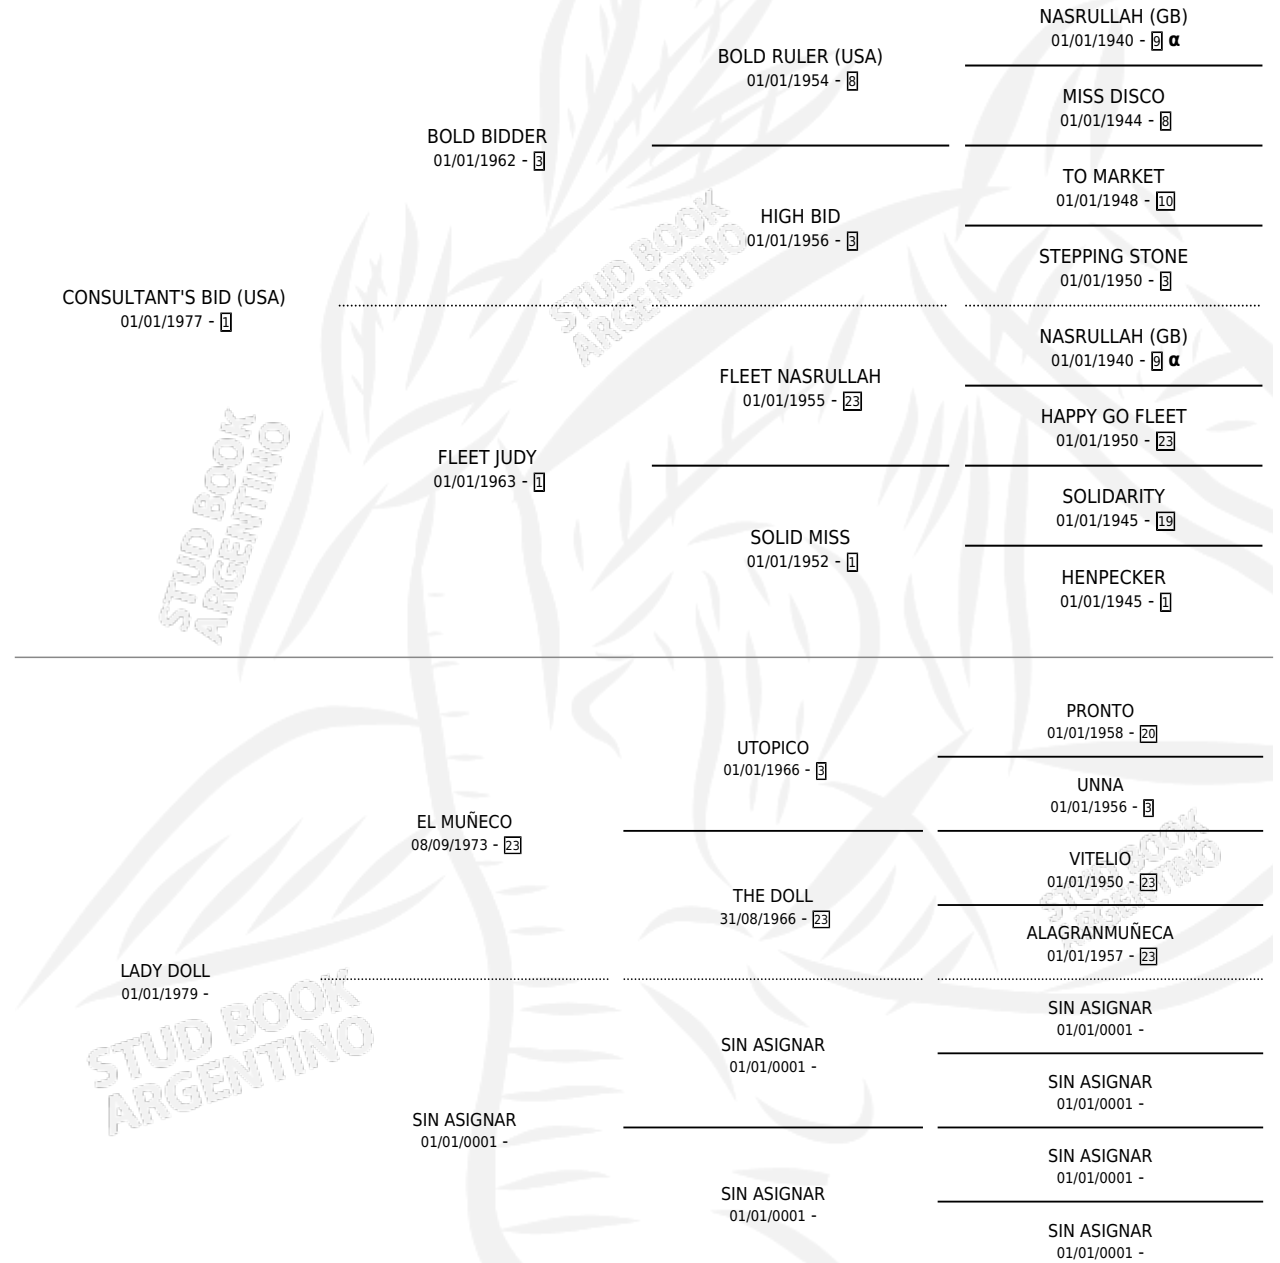

MUÑECO BID

por CONSULTANT'S BID (USA) y LADY DOLL por EL MUÑECO

Argentina · Macho · Zaino · SP · 27/10/1987
Familia · Volumen 33

ESTADO

TIPIFICACIÓN SANGUÍNEA	X
TIPIFICACIÓN POR ADN	X
PASAPORTE	X
IDENTIFICACIÓN POR MICROCHIP	X
REPRODUCTOR	X

Lugar de nacimiento: Lezama

Criador: Sin dato

PEDIGREE

INBREEDING : α