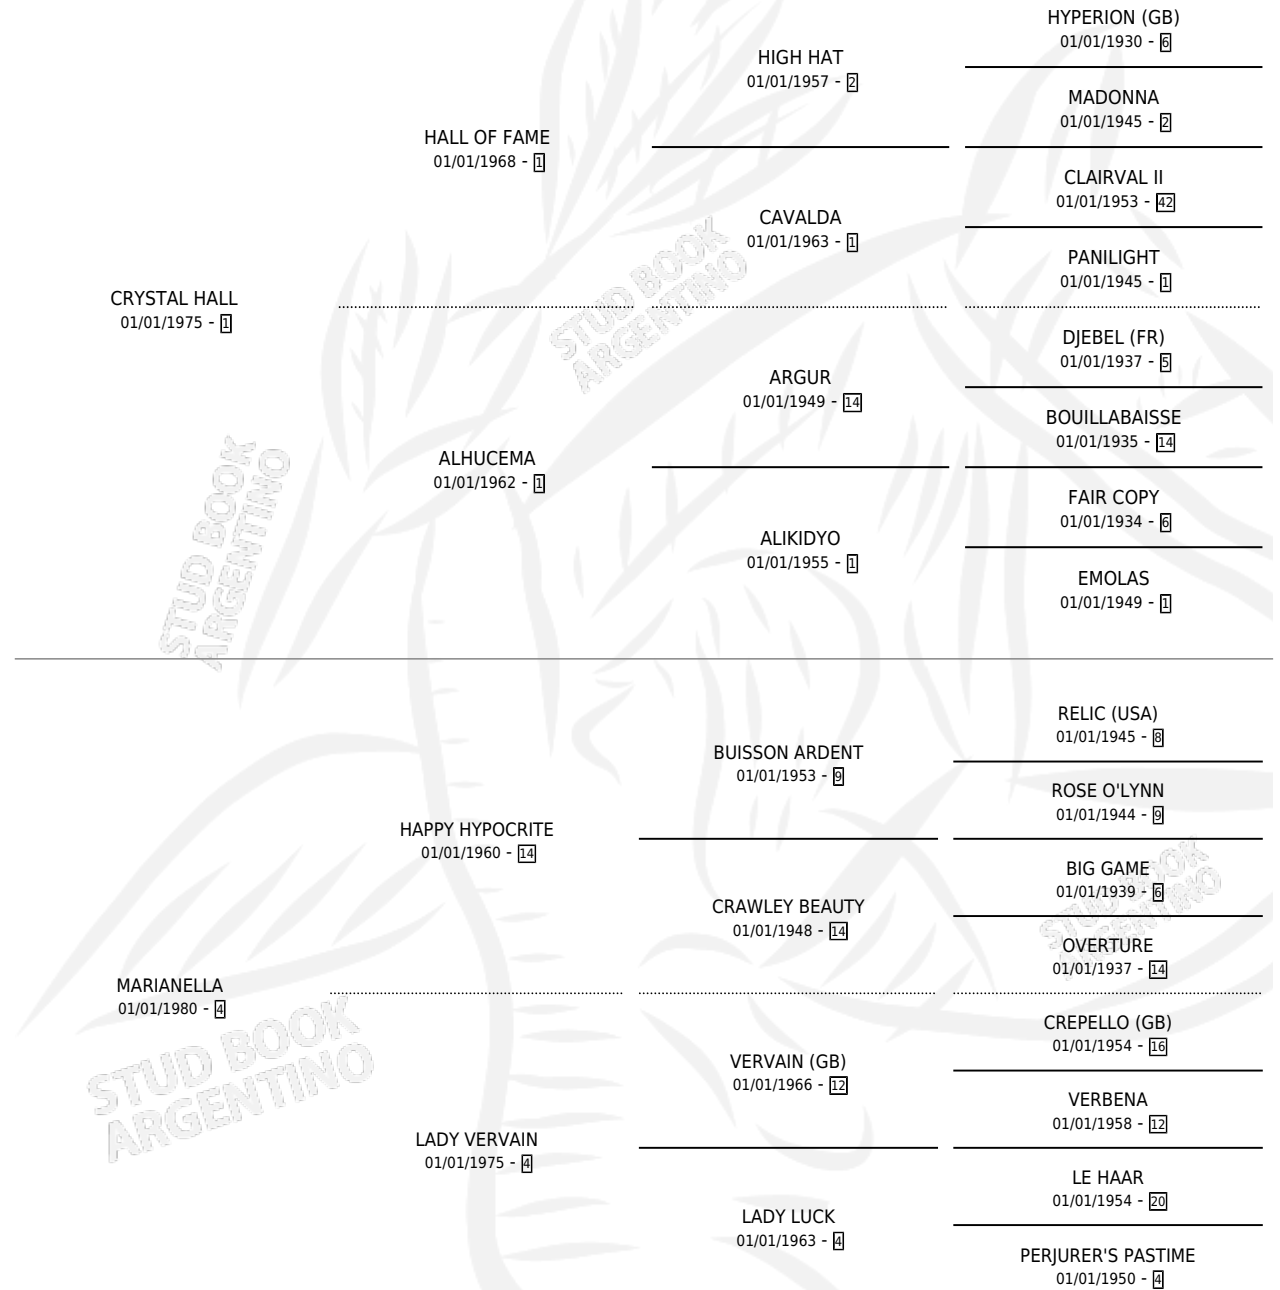

HALL MAR

por **CRYSTAL HALL** y **MARIANELLA** por **HAPPY HYPOCRITE**

Argentina · Macho · Alazan Tostado · SP · 09/10/1987
Familia 4-c · Volumen 33

ESTADO

TIPIFICACIÓN SANGUÍNEA	X
TIPIFICACIÓN POR ADN	X
PASAPORTE	X
IDENTIFICACIÓN POR MICROCHIP	X
REPRODUCTOR	X

Lugar de nacimiento: El Yerbal
Criador: Sin dato

PEDIGREE

HALL MAR

Datos oficiales del Stud Book Argentino

Documento generado el 09/05/2026

studbook.org.ar