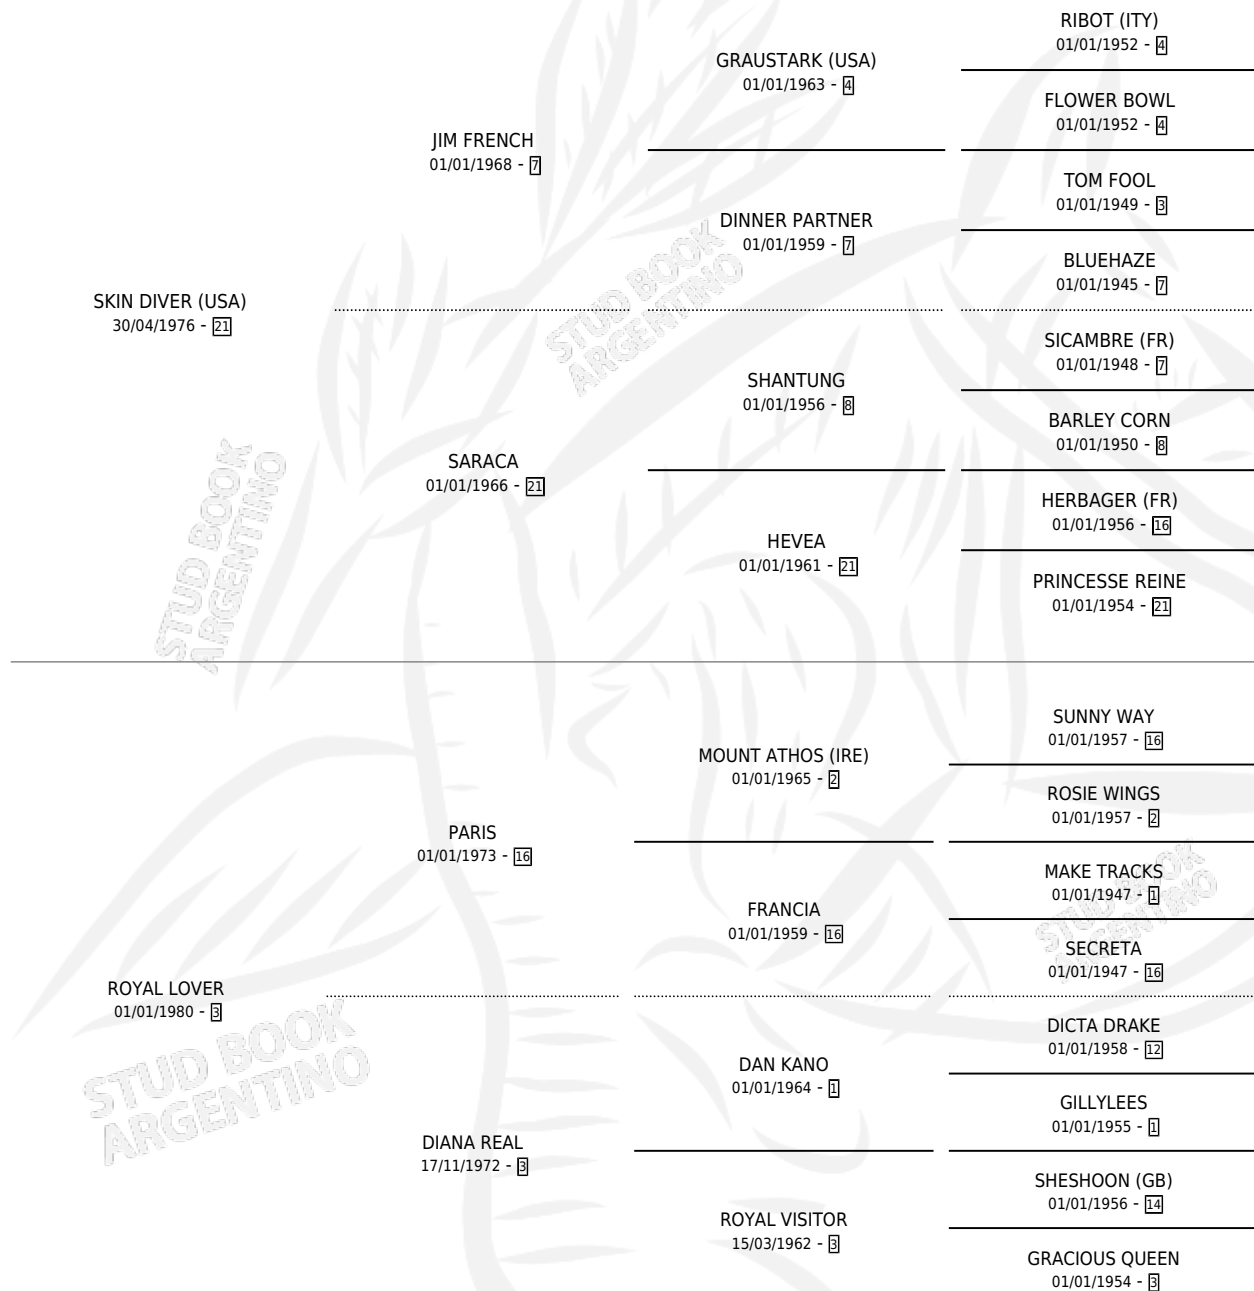

KING REFUSE

por SKIN DIVER (USA) y ROYAL LOVER por PARIS

Argentina · Macho · Zaino · SP · 22/10/1987
Familia 3-I · Volumen 33

ESTADO

TIPIFICACIÓN SANGUÍNEA	X
TIPIFICACIÓN POR ADN	X
PASAPORTE	X
IDENTIFICACIÓN POR MICROCHIP	X
REPRODUCTOR	X

Lugar de nacimiento: Congreve

Criador: Sin dato

PEDIGREE