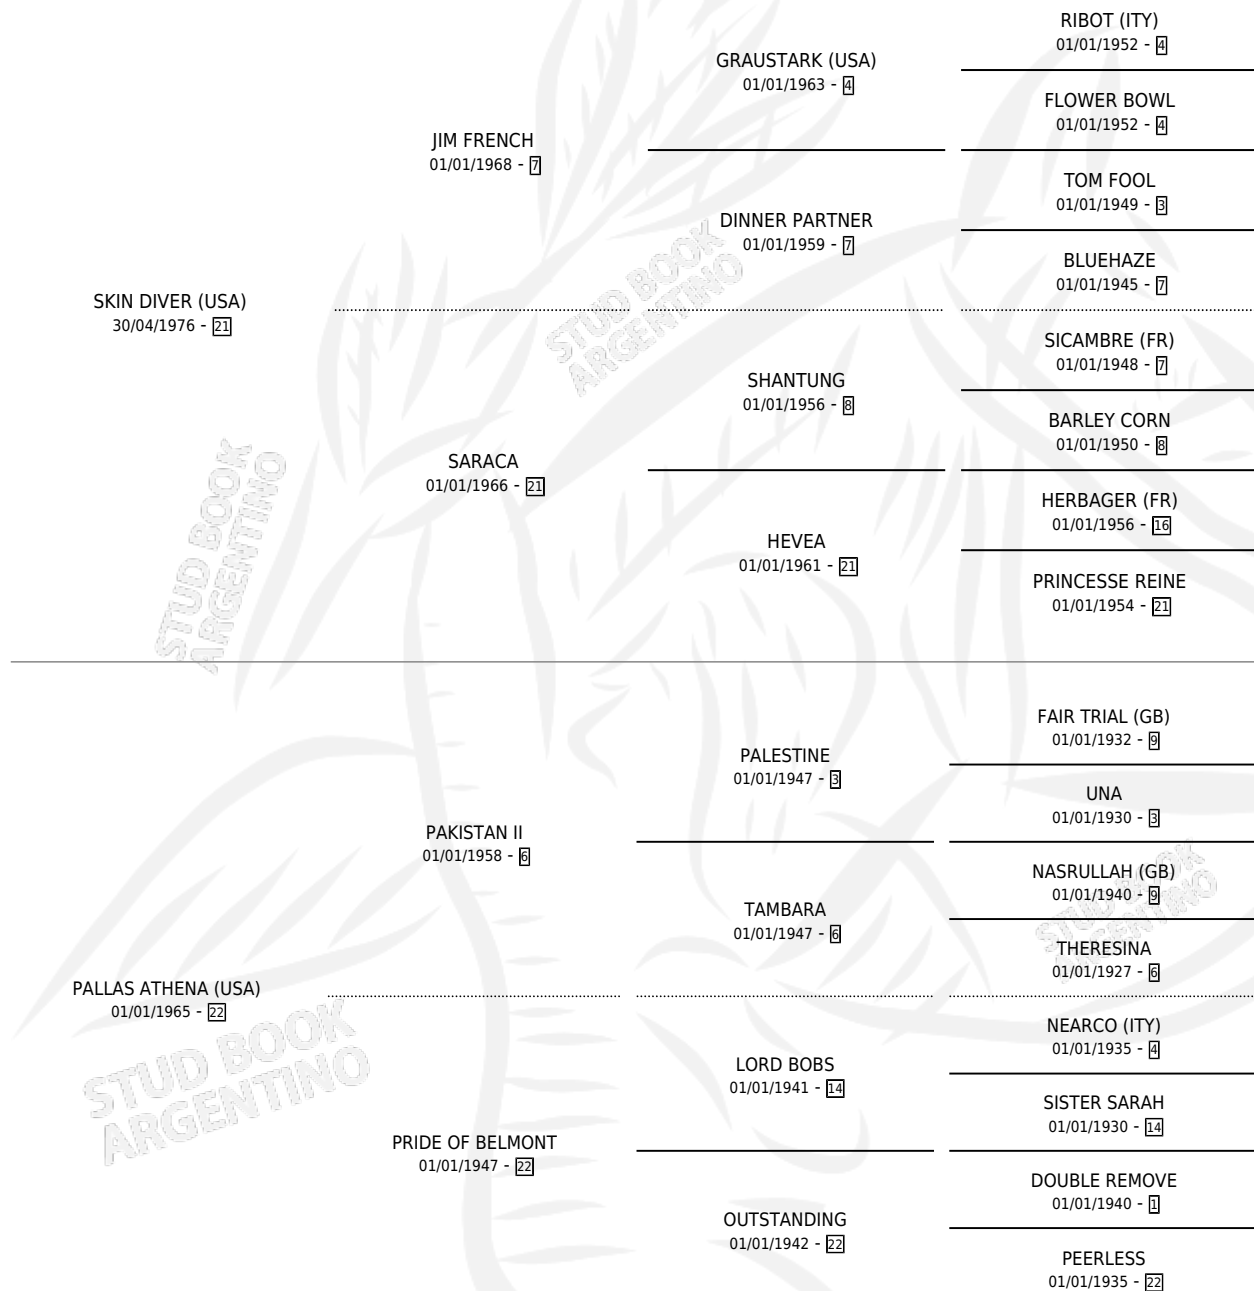

METIS

por **SKIN DIVER (USA)** y **PALLAS ATHENA (USA)** por **PAKISTAN II**

Argentina · Hembra · Zaino · SP · 23/10/1987
Familia 22-b · Volumen 33

ESTADO

TIPIFICACIÓN SANGUÍNEA	✓
TIPIFICACIÓN POR ADN	X
PASAPORTE	X
IDENTIFICACIÓN POR MICROCHIP	X
REPRODUCTOR	✓

Lugar de nacimiento: Vadarkblar

Criador: Sin dato

~

HIJOS

	MACHOS	HEMBRAS
8 NACIERON	3	5
3 CORRIERON	0	3

SIN ACTUACIONES

PEDIGREE