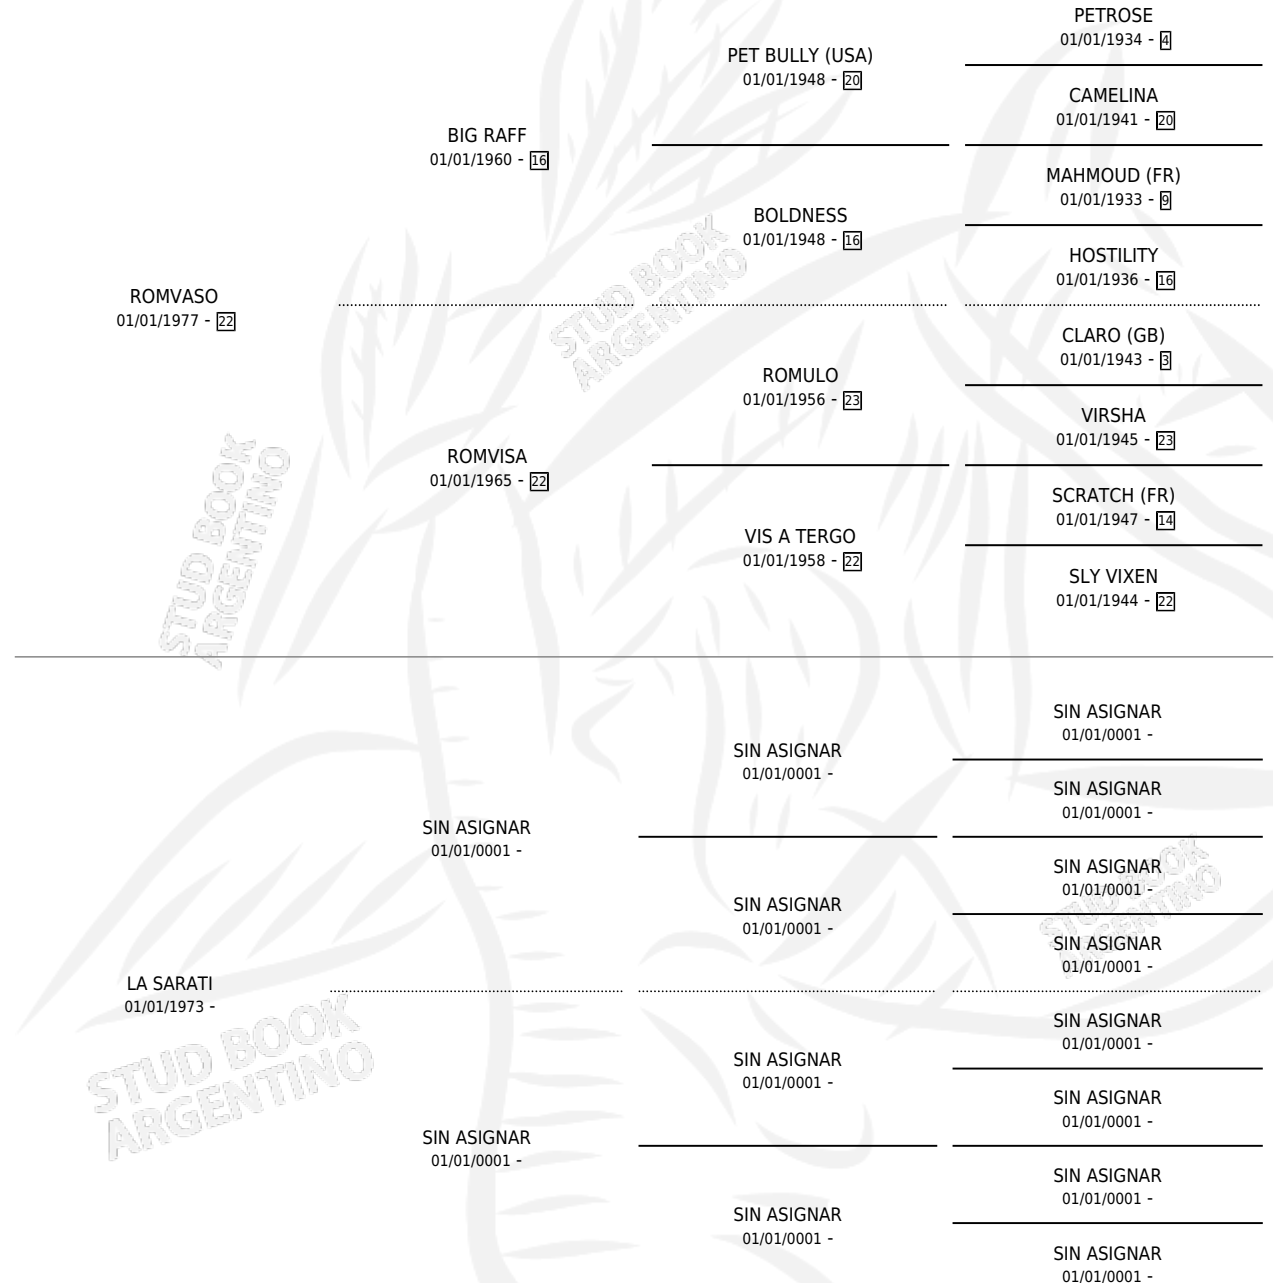

ROMVASITA

por ROMVASO y LA SARATI por SIN ASIGNAR

Argentina · Hembra · Alazan · SP · 29/10/1987
Familia · Volumen 33

ESTADO

TIPIFICACIÓN SANGUÍNEA	X
TIPIFICACIÓN POR ADN	X
PASAPORTE	X
IDENTIFICACIÓN POR MICROCHIP	X
REPRODUCTOR	X

Lugar de nacimiento: Campo particular

Criador: Sin dato

PEDIGREE

ROMVASITA

Datos oficiales del Stud Book Argentino

Documento generado el 08/05/2026

studbook.org.ar