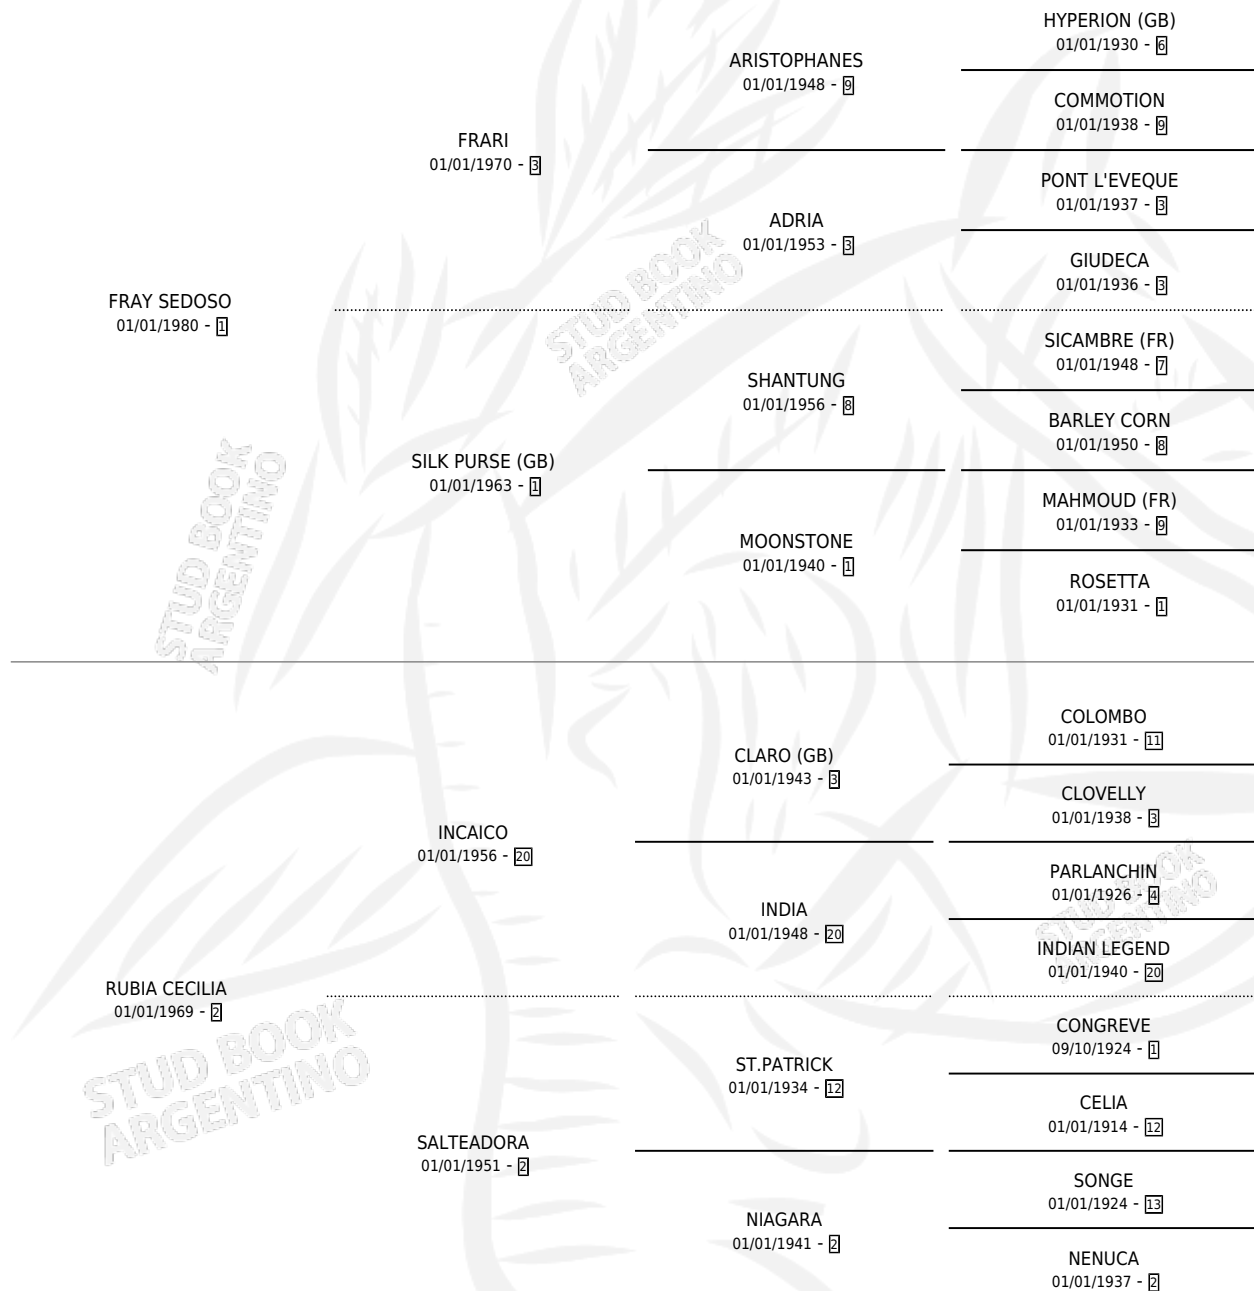

SEDILIA

por **FRAY SEDOSO** y **RUBIA CECILIA** por **INCAICO**

Argentina · Hembra · Zaino Doradillo · SP · 30/10/1987
Familia 2-h · Volumen 33

ESTADO

TIPIFICACIÓN SANGUÍNEA	✓
TIPIFICACIÓN POR ADN	X
PASAPORTE	X
IDENTIFICACIÓN POR MICROCHIP	X
REPRODUCTOR	✓

Lugar de nacimiento: Cross

Criador: Nazar Eduardo Alejandro

~

HIJOS

	MACHOS	HEMBRAS
4 NACIERON	1	3
2 CORRIERON	1	1
1 GANARON	1	0
0 GANADORES CL	0 GANADORES GR	0 GANADORES G1

PEDIGREE