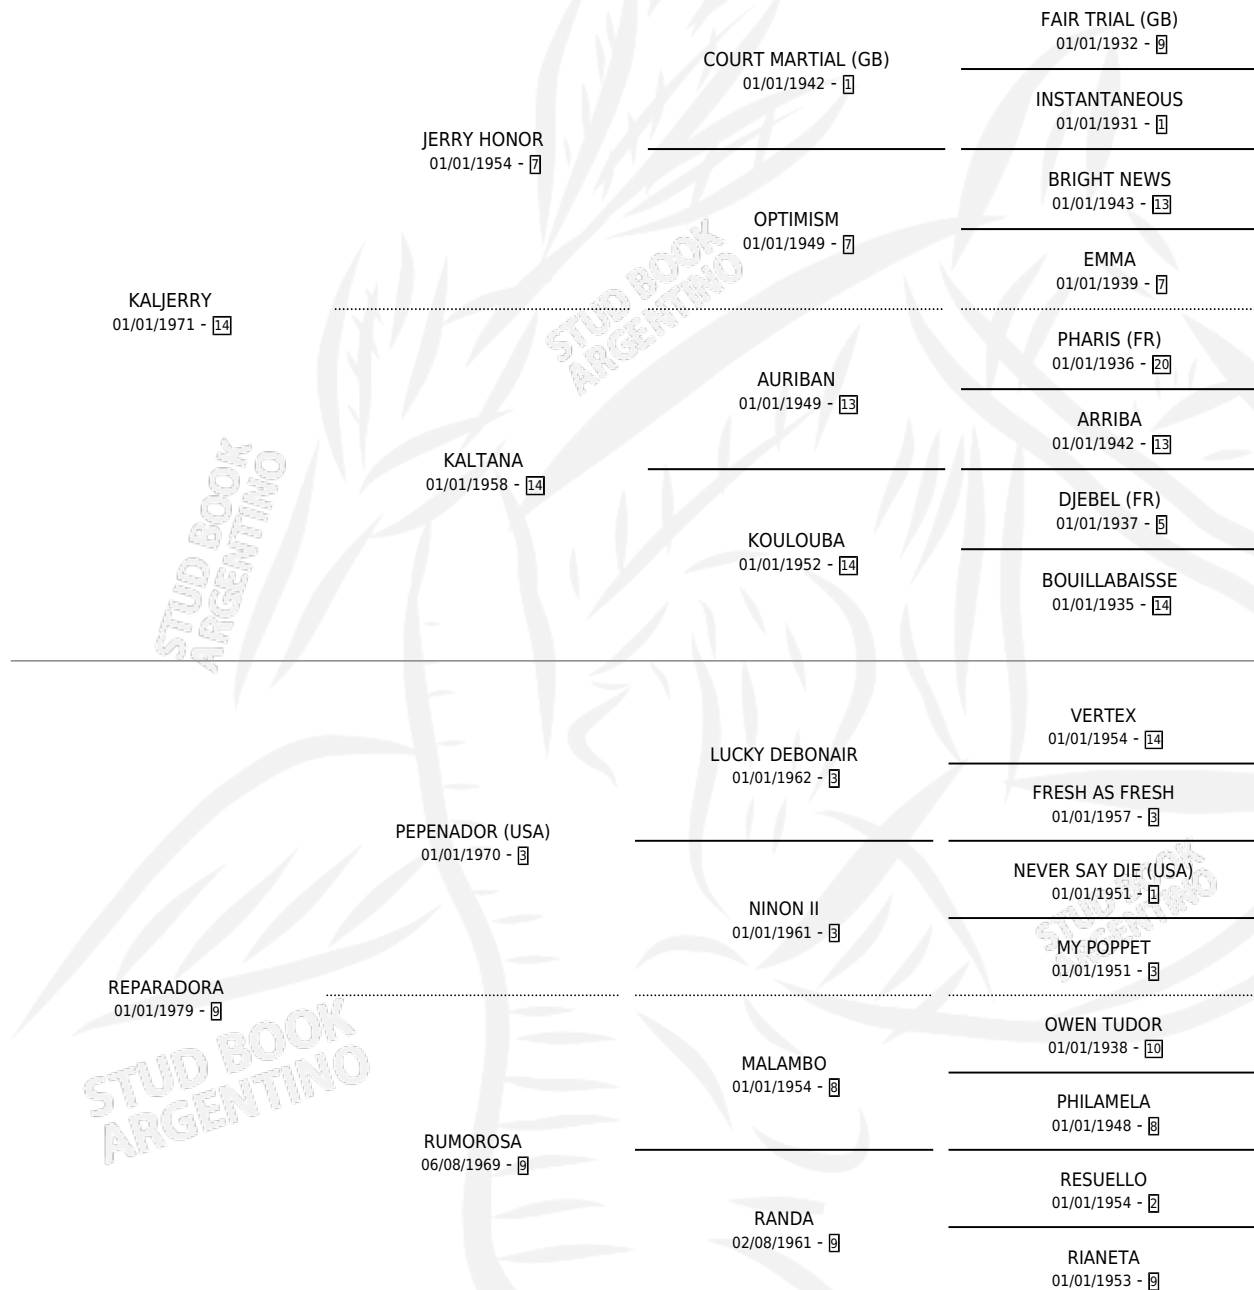

KALCADORA

por KALJERRY y REPARADORA por PEPENADOR (USA)

Argentina · Hembra · Zaino · SP · 09/10/1987
Familia 9-g · Volumen 33

ESTADO

TIPIFICACIÓN SANGUÍNEA	✓
TIPIFICACIÓN POR ADN	X
PASAPORTE	X
IDENTIFICACIÓN POR MICROCHIP	X
REPRODUCTOR	✓

Lugar de nacimiento: Firmamento

Criador: Asociacion Cooperativa De Criadores De Caballos De Carrera

~

HIJOS

	MACHOS	HEMBRAS
1 NACIERON	0	1
SIN ACTUACIONES		

PEDIGREE

S

mientos 1 / Efectividad 50.00%

PADRILLO	PRODUCTO	CRIADOR	1ER SERVICIO	ÚLTIMO SERVICIO
OH TOSS	OH KALCADORA TOS (H Z, 30/10/1993)	SIN DATO	26/11/1992	26/11/1992
EL GOPE			06/11/1991	06/11/1991

KALCADORA

Datos oficiales del Stud Book Argentino