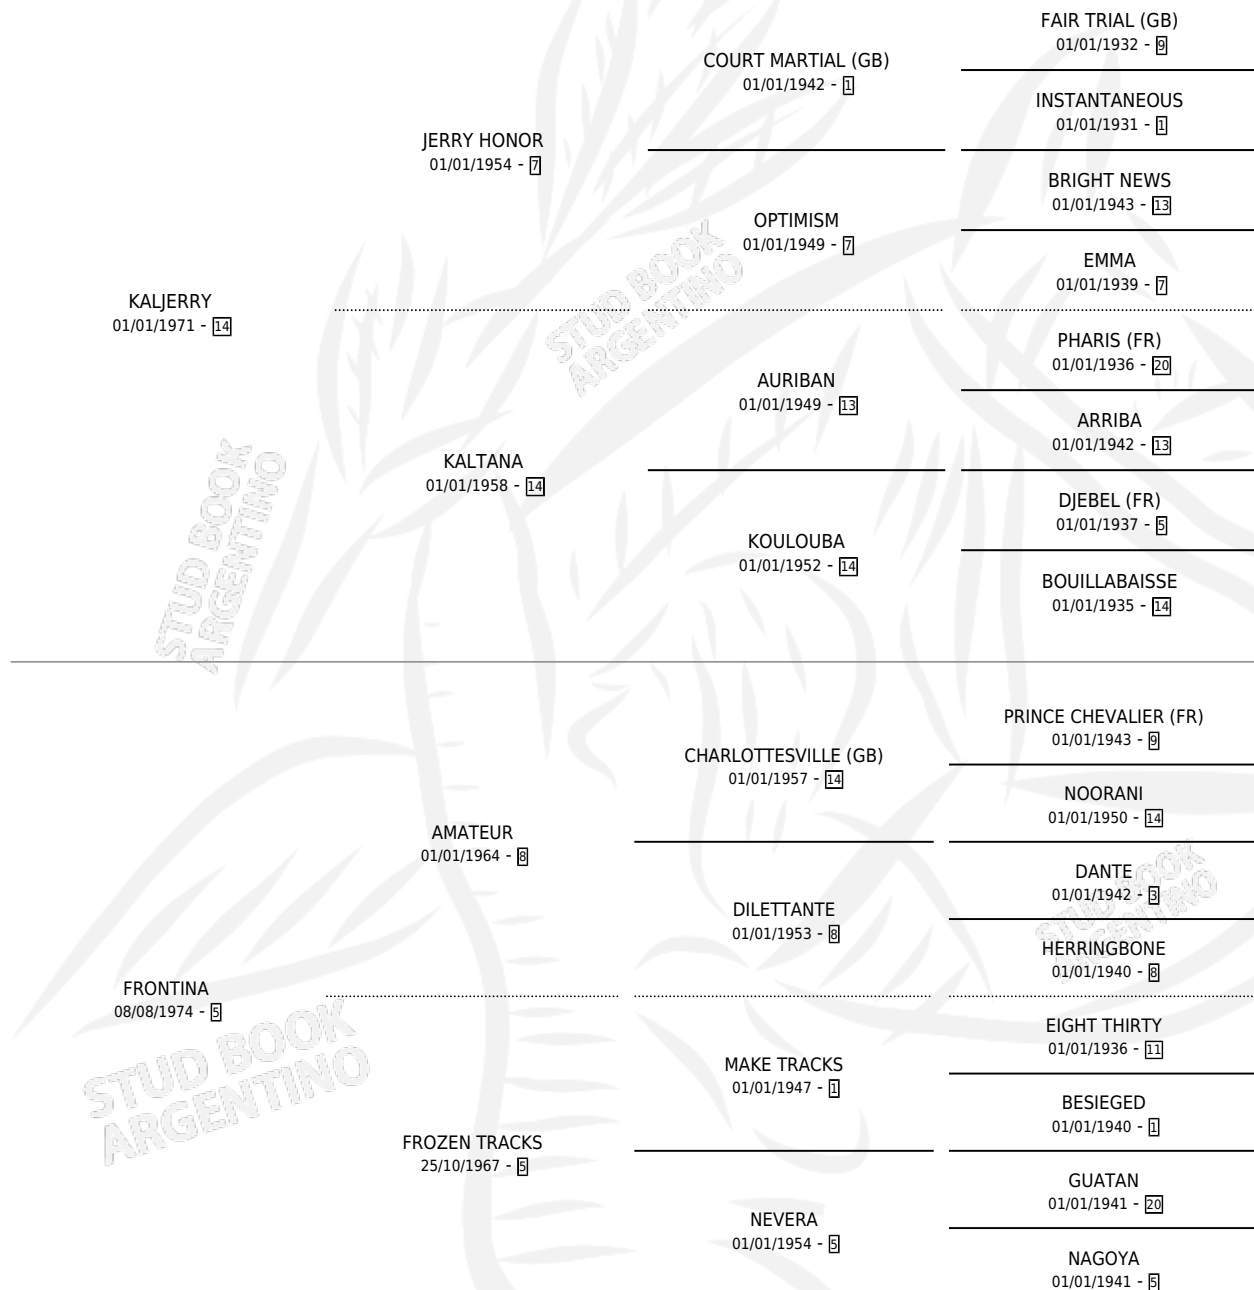

KALOTINA

por KALJERRY y FRONTINA por AMATEUR

Argentina · Hembra · Alazan · SP · 15/10/1987
Familia 5-e · Volumen 33

ESTADO

TIPIFICACIÓN SANGUÍNEA	X
TIPIFICACIÓN POR ADN	X
PASAPORTE	X
IDENTIFICACIÓN POR MICROCHIP	X
REPRODUCTOR	X

Lugar de nacimiento: Firmamento

Criador: Sin dato

PEDIGREE

KALOTINA

Datos oficiales del Stud Book Argentino

Documento generado el 14/05/2026

studbook.org.ar