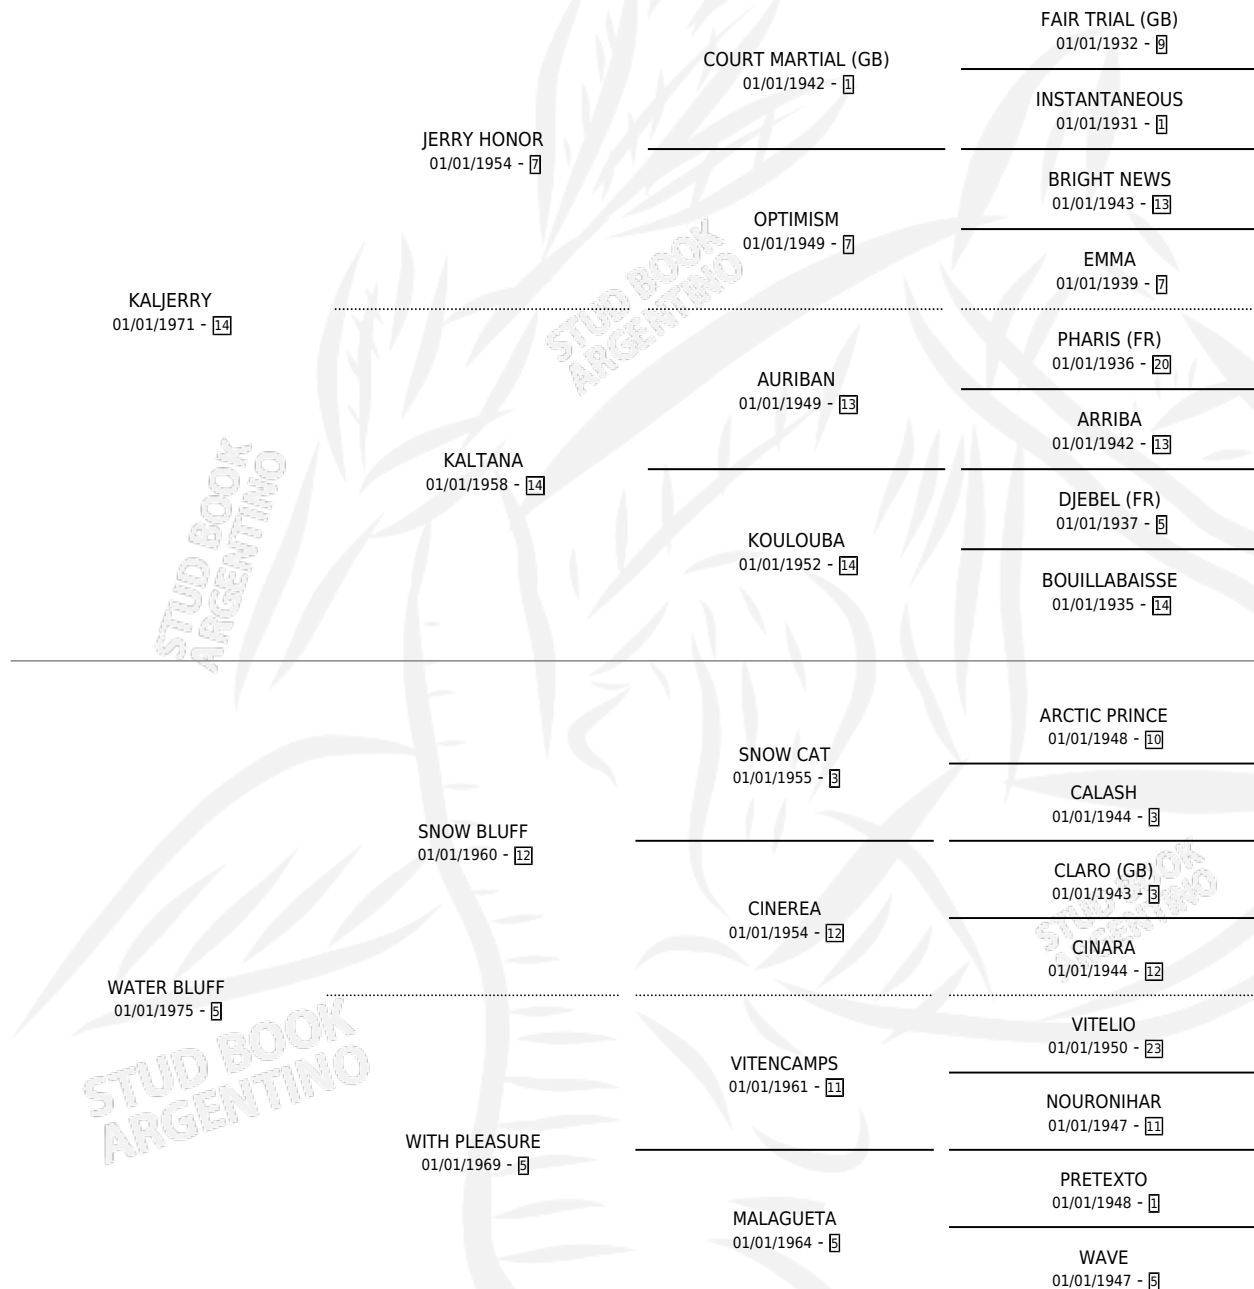

KALAWA

por KALJERRY y WATER BLUFF por SNOW BLUFF

Argentina · Hembra · Alazan · SP · 10/10/1987
Familia 5-d · Volumen 33

ESTADO

TIPIFICACIÓN SANGUÍNEA	✓
TIPIFICACIÓN POR ADN	✓
PASAPORTE	X
IDENTIFICACIÓN POR MICROCHIP	X
REPRODUCTOR	✓

Lugar de nacimiento: Firmamento

Criador: Sin dato

~

HIJOS

	MACHOS	HEMBRAS
8 NACIERON	1	7
3 CORRIERON	0	3

SIN ACTUACIONES

PEDIGREE

**S**Crecimientos **8** / Efectividad **53.33%**

PADRILLO	PRODUCTO	CRIADOR	1ER SERVICIO	ÚLTIMO SERVICIO
POP ART	∅		02/11/2007	06/11/2007
KALAWA	KALA POP (H ZC, 25/10/2007)	ERQUICIA NESTOR HORACIO	27/10/2006	30/10/2006
LOS MANOLOS	LUC FITZ (H A, 18/10/2006)	ERQUICIA NESTOR HORACIO	11/11/2005	14/11/2005
DORAL FITZ	KALA FITZ (H A, 15/10/2005)	ERQUICIA NESTOR HORACIO	20/11/2004	24/11/2004
DORAL FITZ	KAL FITZ (M AT, 18/09/2004)	ERQUICIA NESTOR HORACIO	07/11/2003	13/11/2003
SUAO	∅		05/09/2001	10/09/2001
LOS MANOLOS	∅		19/10/2000	25/10/2000
SUAO	∅		21/12/1999	25/12/1999
SUAO	∅		26/10/1998	29/10/1998
SUAO	KALA TOSS (H A, 18/10/1998)	ERQUICIA NESTOR HORACIO	26/11/1997	30/11/1997
AETOLIAN (USA)	AETOLIANA (H Z, 04/10/1997)	ERQUICIA NESTOR HORACIO	29/09/1996	02/11/1996
AETOLIAN (USA)	KALIANA (H ZD, 29/08/1996)	ERQUICIA NESTOR HORACIO	30/09/1995	30/09/1995
UN LIMITED	LA ORADORA (H Z, 18/09/1995)	ERQUICIA NESTOR HORACIO	15/10/1994	17/10/1994
BARE ESSENCE (GB)	∅		31/10/1993	31/10/1993
STALLWOOD	∅		04/10/1992	31/10/1992