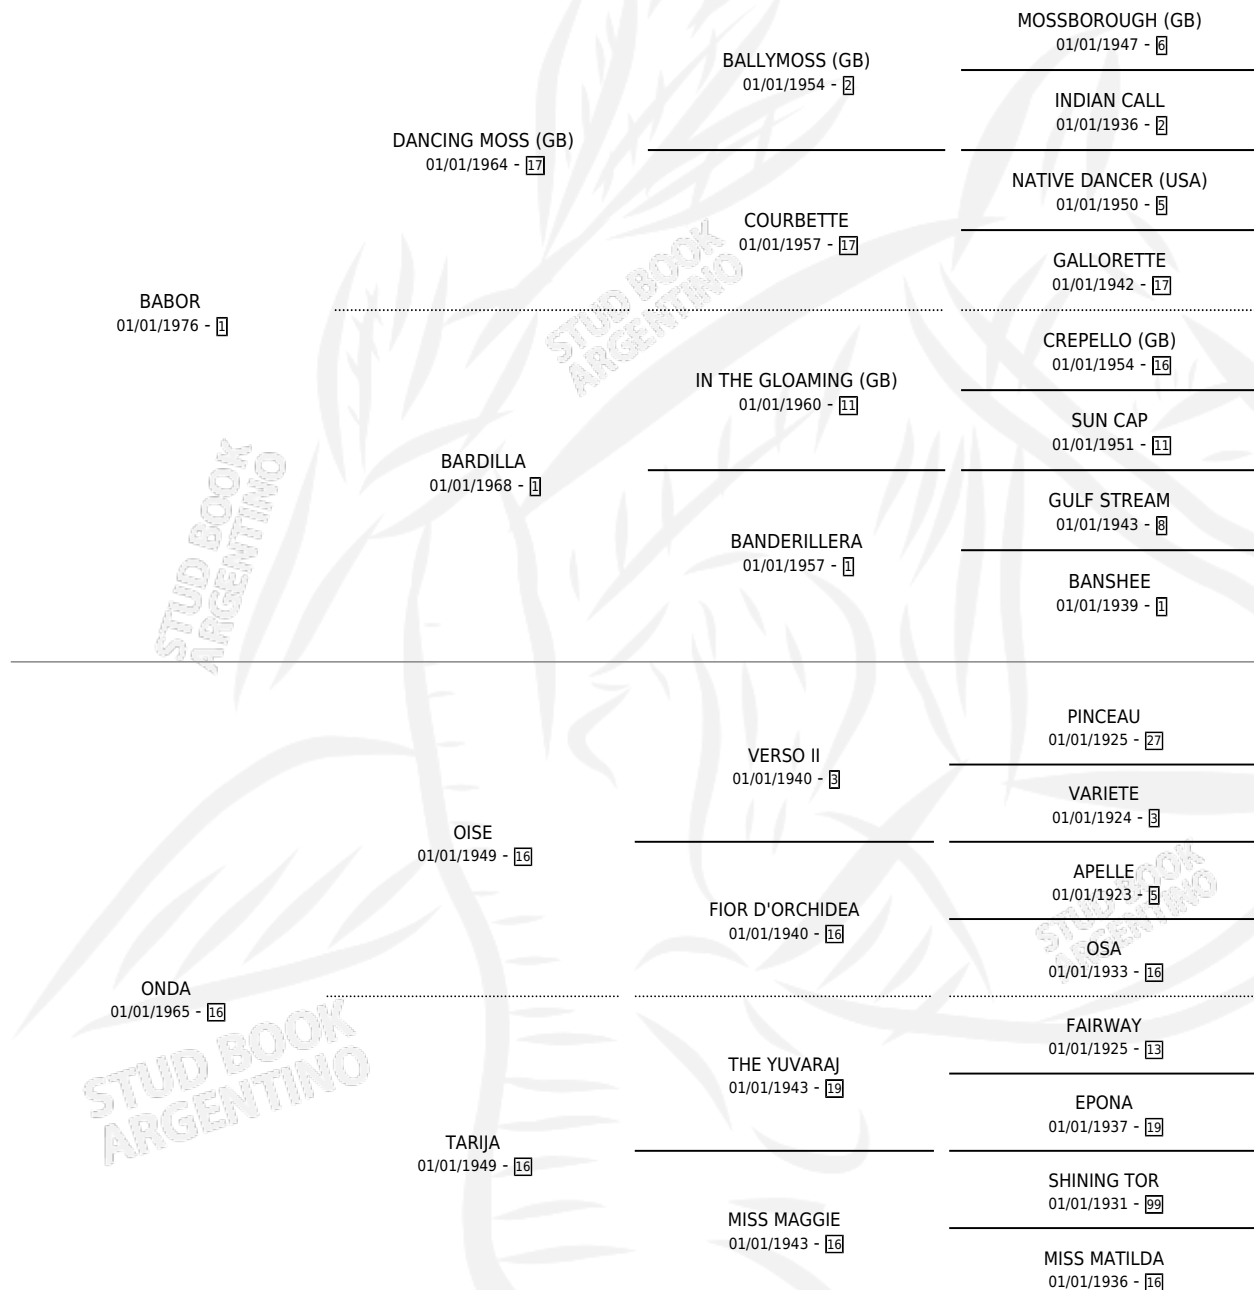

HOOD

por **BABOR** y **ONDA** por **OISE**

Argentina · Macho · Zaino Doradillo · SP · 16/10/1987
Familia 16-f · Volumen 33

ESTADO

TIPIFICACIÓN SANGUÍNEA	X
TIPIFICACIÓN POR ADN	X
PASAPORTE	X
IDENTIFICACIÓN POR MICROCHIP	X
REPRODUCTOR	X

Lugar de nacimiento: La Quebrada

Criador: Sin dato

PEDIGREE

CAMPAÑA

Solo carreras oficiales de Argentina

POR EDAD

EDAD	CC	1°	2°	3°	4°	5°	NP	CLC	CLG	CLCG1	CLGG1	IMPORTE	GANANCIA / CC
3 AÑOS	9	0	1	0	2	1	5	0	0	0	0	\$0	\$0
4 AÑOS	5	0	1	1	0	1	2	0	0	0	0	\$0	\$0
5 AÑOS	2	0	1	0	0	0	1	0	0	0	0	\$0	\$0
TOTALES	16	0	3	1	2	2	8	0	0	0	0	\$0	\$0
%		0.0%	18.8%	6.3%	12.5%	12.5%	50.0%	0.0%	0.0%	0.0%	0.0%		

Placés en Palermo y La Plata en 16 carreras disputadas.

POR DISTANCIA

HIPODROMO	CC	1°	2°	3°	4°	5°	NP	CLC	CLG	CLCG1	CLGG1	IMPORTE
LA PLATA	8	0	2	1	1	2	2	0	0	0	0	\$0
1700 MTS	2	0	0	0	0	1	1	0	0	0	0	\$0
1600 MTS	3	0	2	0	1	0	0	0	0	0	0	\$0
1400 MTS	2	0	0	1	0	1	0	0	0	0	0	\$0
2000 MTS	1	0	0	0	0	0	1	0	0	0	0	\$0
PALERMO	7	0	1	0	1	0	5	0	0	0	0	\$0
1400 MTS	5	0	1	0	0	0	4	0	0	0	0	\$0
1600 MTS	1	0	0	0	0	0	1	0	0	0	0	\$0
1200 MTS	1	0	0	0	1	0	0	0	0	0	0	\$0
SAN ISIDRO	1	0	0	0	0	0	1	0	0	0	0	\$0
1400 MTS	1	0	0	0	0	0	1	0	0	0	0	\$0