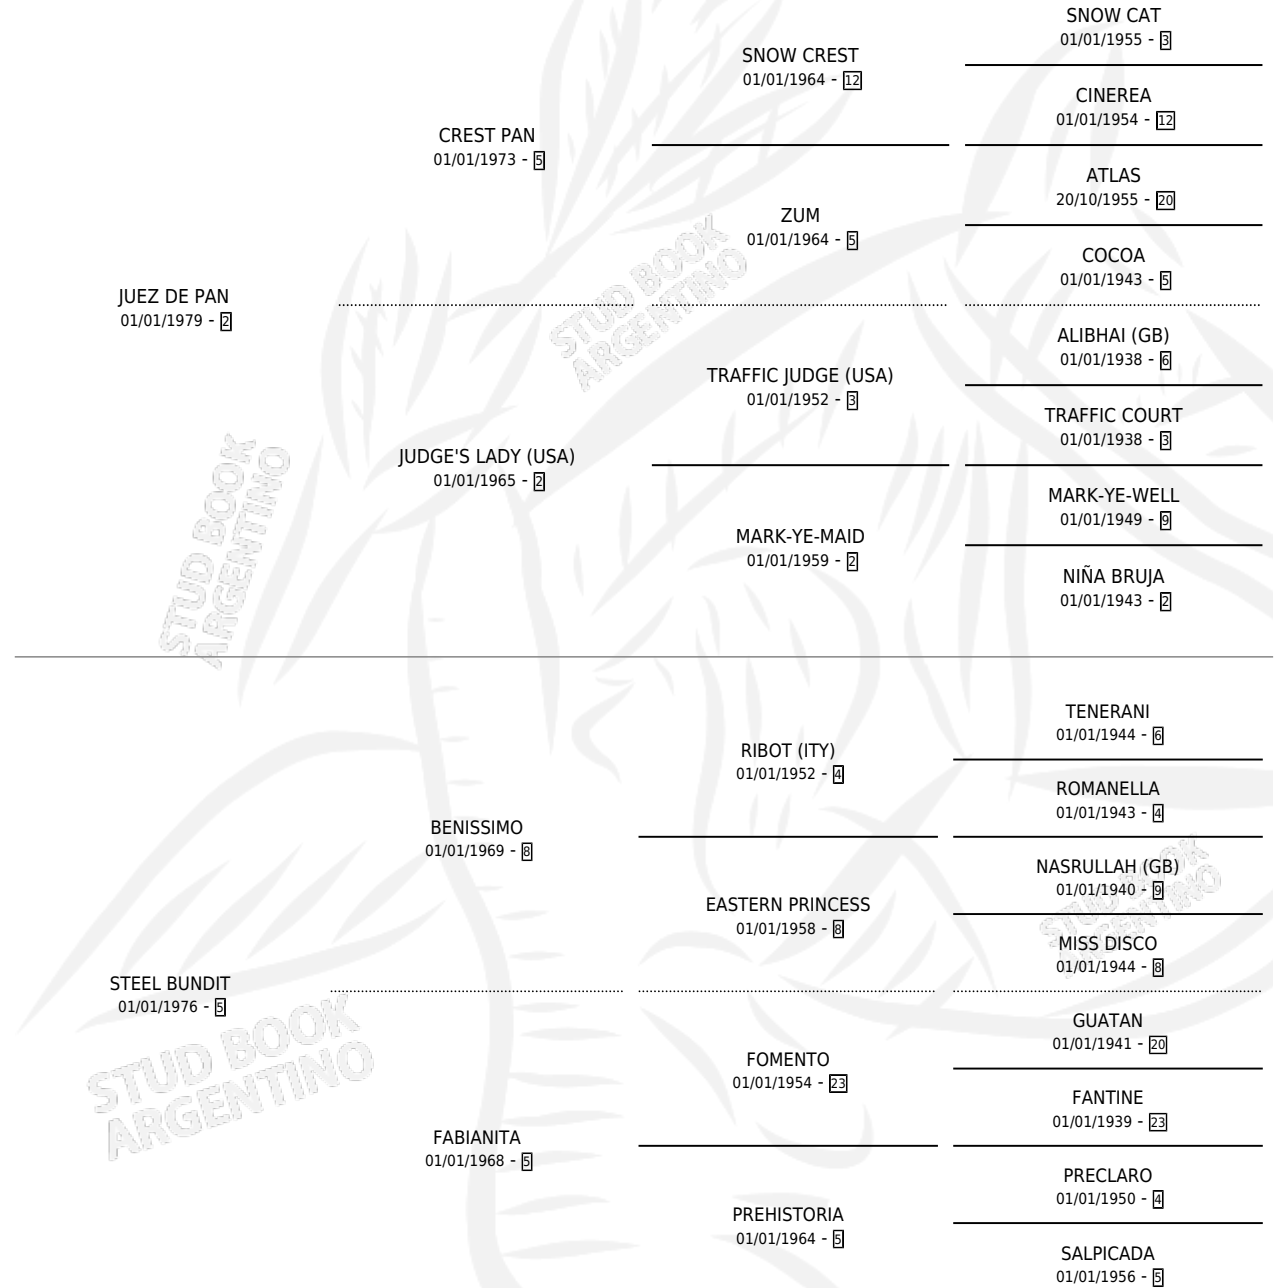

BEN TURPIN

por JUEZ DE PAN y STEEL BUNDIT por BENISSIMO

Argentina · Macho · Alazan · SP · 27/10/1987
Familia 5-h · Volumen 33

ESTADO

TIPIFICACIÓN SANGUÍNEA	X
TIPIFICACIÓN POR ADN	X
PASAPORTE	X
IDENTIFICACIÓN POR MICROCHIP	X
REPRODUCTOR	X

Lugar de nacimiento: Tessa

Criador: Sin dato

PEDIGREE

CAMPAÑA

Solo carreras oficiales de Argentina

POR EDAD

EDAD	CC	1°	2°	3°	4°	5°	NP	CLC	CLG	CLCG1	CLGG1	IMPORTE	GANANCIA / CC
3 AÑOS	3	1	0	0	0	0	2	0	0	0	0	\$0	\$0
4 AÑOS	2	0	0	0	0	0	2	0	0	0	0	\$0	\$0
5 AÑOS	3	0	0	0	1	0	2	0	0	0	0	\$0	\$0
TOTALES	8	1	0	0	1	0	6	0	0	0	0	\$0	\$0
%		12.5%	0.0%	0.0%	12.5%	0.0%	75.0%	0.0%	0.0%	0.0%	0.0%		