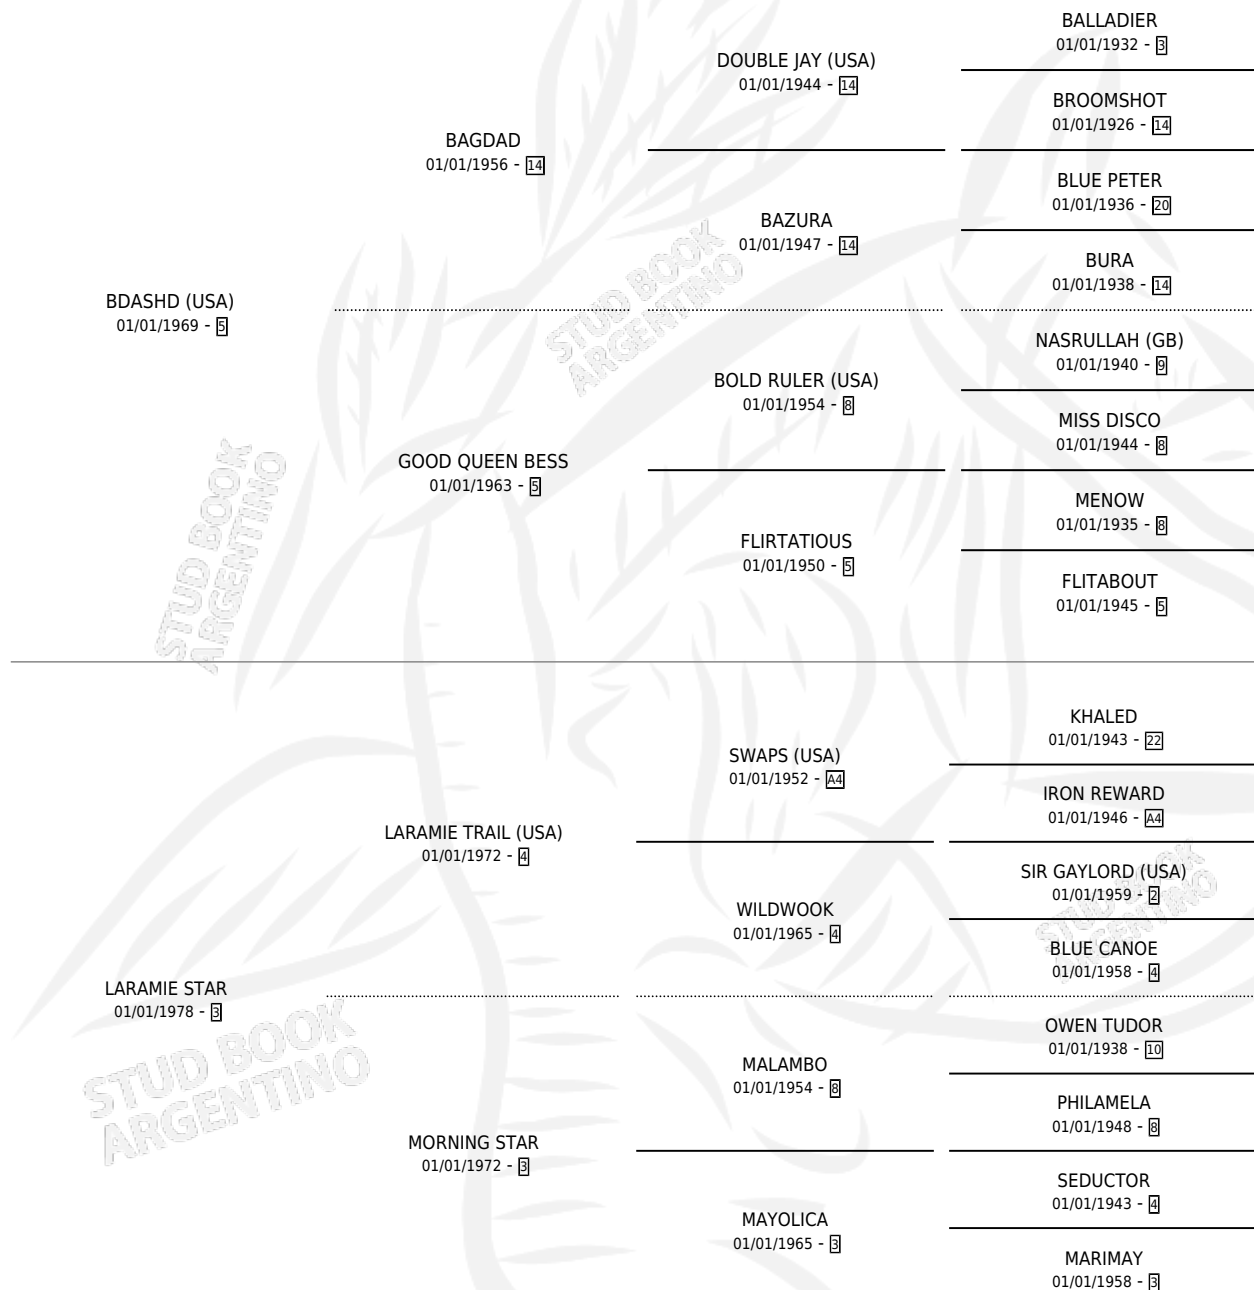

BORGES

por **BDASHD (USA)** y **LARAMIE STAR** por **LARAMIE TRAIL (USA)**

Argentina · Macho · Zaino · SP · 26/10/1987
Familia 3-d · Volumen 33

ESTADO

TIPIFICACIÓN SANGUÍNEA	X
TIPIFICACIÓN POR ADN	X
PASAPORTE	X
IDENTIFICACIÓN POR MICROCHIP	X
REPRODUCTOR	X

Lugar de nacimiento: El Candil

Criador: Asociacion Cooperativa De Criadores De Caballos De Carrera

PEDIGREE

BORGES

Datos oficiales del Stud Book Argentino

Documento generado el 04/05/2026

studbook.org.ar