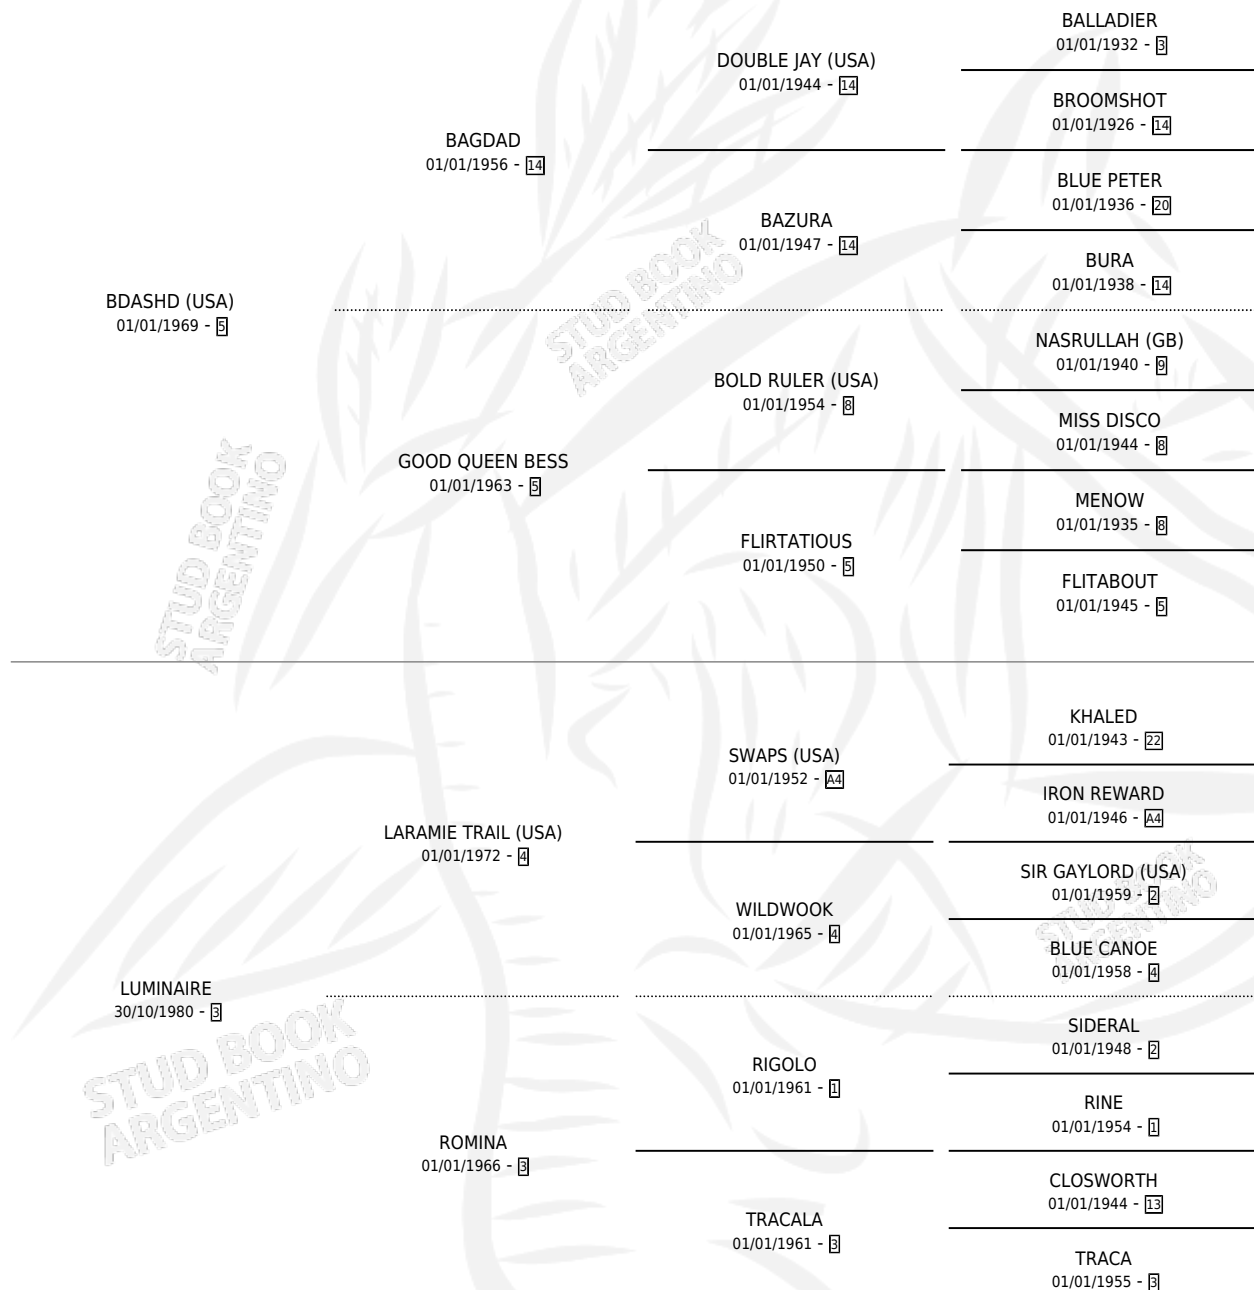

BALALAIKA

por **BDASHD (USA)** y **LUMINAIRE** por **LARAMIE TRAIL (USA)**

Argentina · Hembra · Zaino Doradillo · SP · 03/11/1987
Familia 3-n · Volumen 33

ESTADO

TIPIFICACIÓN SANGUÍNEA	✓
TIPIFICACIÓN POR ADN	X
PASAPORTE	X
IDENTIFICACIÓN POR MICROCHIP	X
REPRODUCTOR	✓

Lugar de nacimiento: El Candil

Criador: Sin dato

~

HIJOS

	MACHOS	HEMBRAS
3 NACIERON	0	3
1 CORRIERON	0	1
1 GANARON	0	1
0 GANADORES CL	0 GANADORES GR	0 GANADORES G1

PEDIGREE