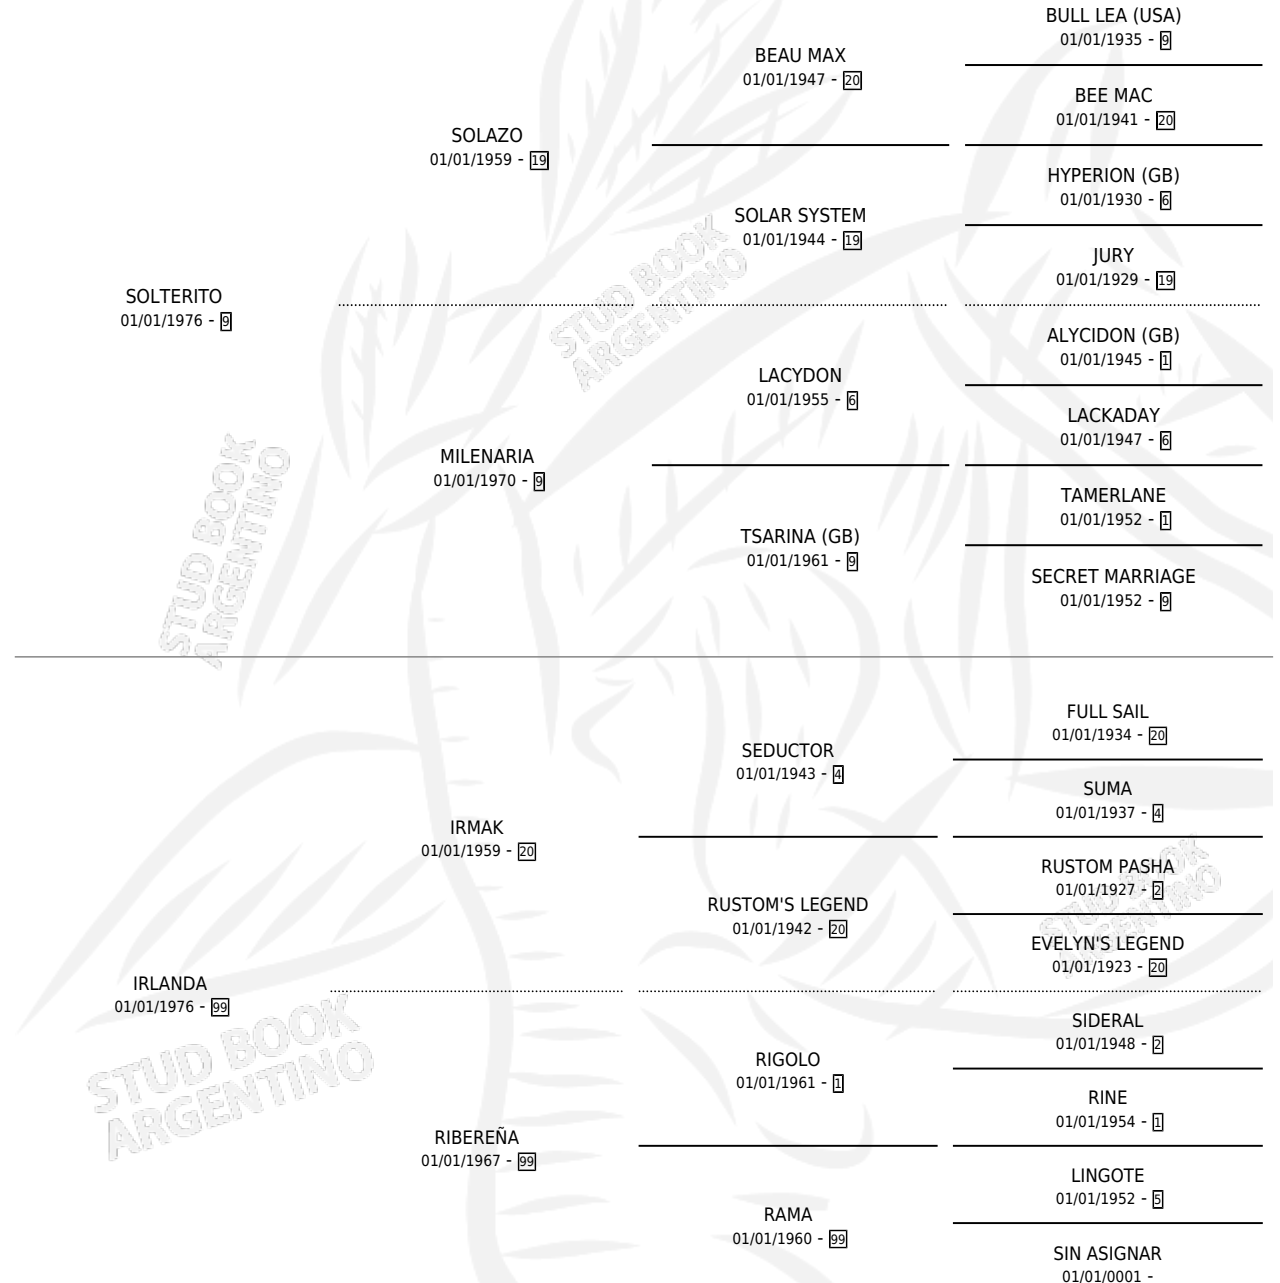

EL PAREJERO

por SOLTERITO y IRLANDA por IRMAK

Argentina · Macho · Alazan · SP · 10/10/1987
Familia 99 · Volumen 33

ESTADO

TIPIFICACIÓN SANGUÍNEA	X
TIPIFICACIÓN POR ADN	X
PASAPORTE	X
IDENTIFICACIÓN POR MICROCHIP	X
REPRODUCTOR	X

Lugar de nacimiento: East Side

Criador: Asociacion Cooperativa De Criadores De Caballos De Carrera

PEDIGREE

EL PAREJERO

Datos oficiales del Stud Book Argentino

Documento generado el 15/05/2026

studbook.org.ar