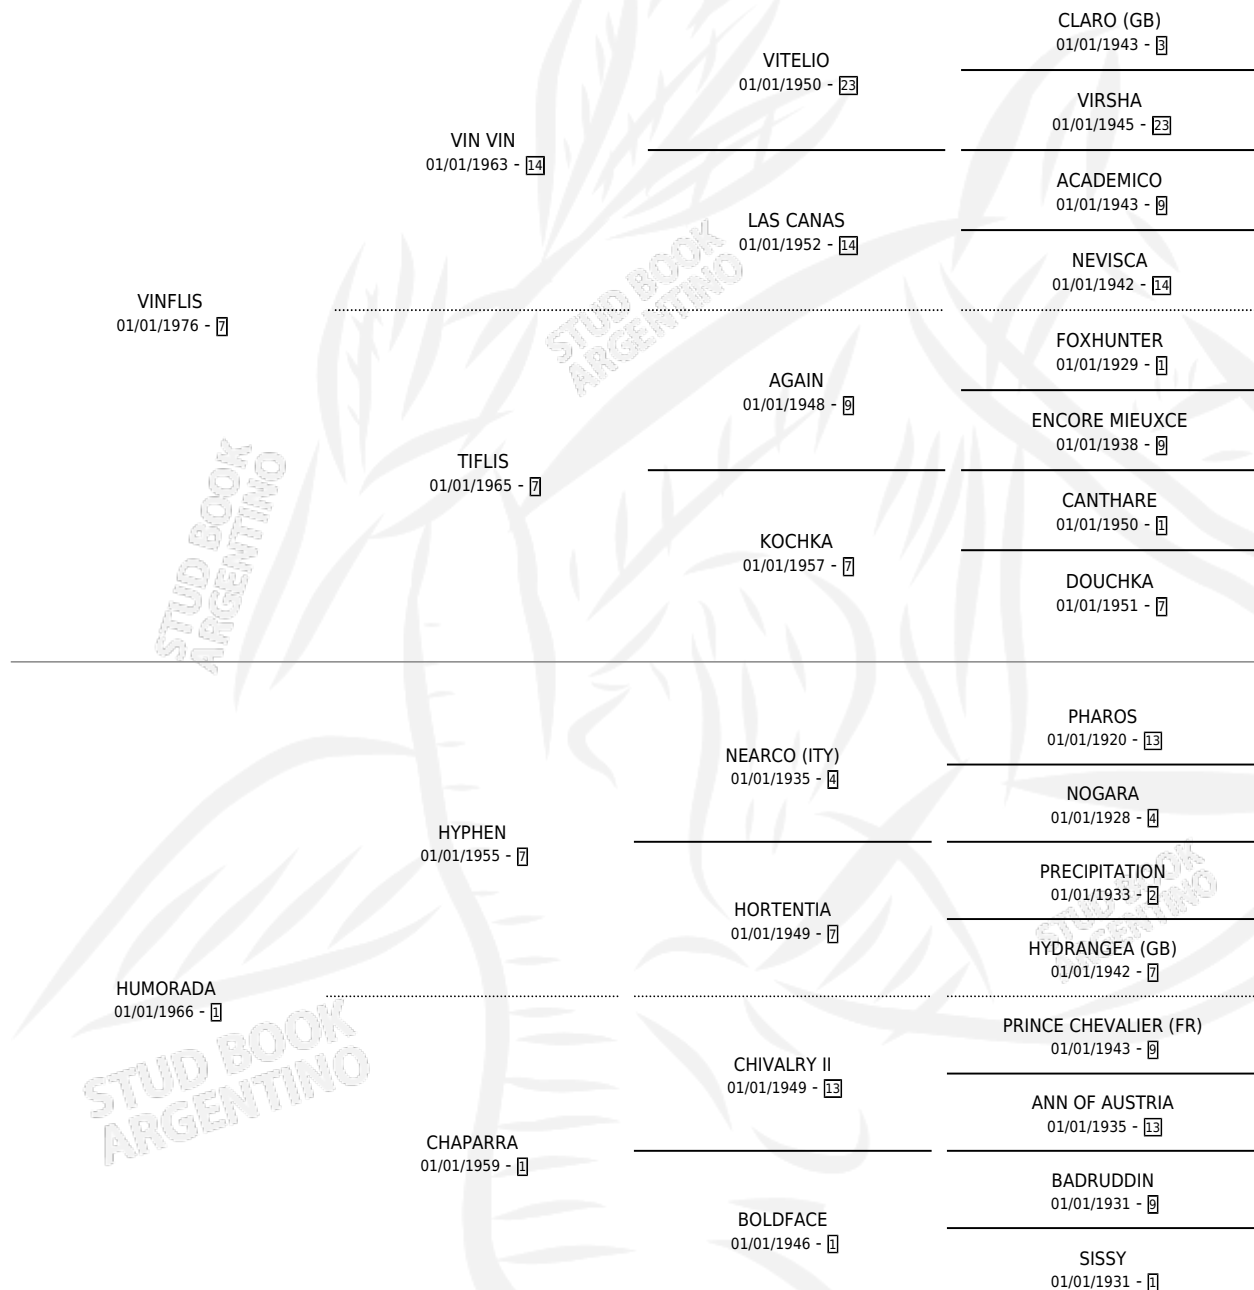

VINHUMOR

por VINFLIS y HUMORADA por HYPHEN

Argentina · Macho · Zaino Negro · SP · 25/10/1987
Familia 1-e · Volumen 33

ESTADO

TIPIFICACIÓN SANGUÍNEA	X
TIPIFICACIÓN POR ADN	X
PASAPORTE	X
IDENTIFICACIÓN POR MICROCHIP	X
REPRODUCTOR	X

Lugar de nacimiento: Callvu Cura

Criador: Asociacion Cooperativa De Criadores De Caballos De Carrera

PEDIGREE

CAMPAÑA

Solo carreras oficiales de Argentina

POR EDAD

EDAD	CC	1°	2°	3°	4°	5°	NP	CLC	CLG	CLCG1	CLGG1	IMPORTE	GANANCIA / CC
5 AÑOS	4	0	0	0	0	0	4	0	0	0	0	\$0	\$0
TOTALES	4	0	0	0	0	0	4	0	0	0	0	\$0	\$0
%		0.0%	0.0%	0.0%	0.0%	0.0%	100%	0.0%	0.0%	0.0%	0.0%		