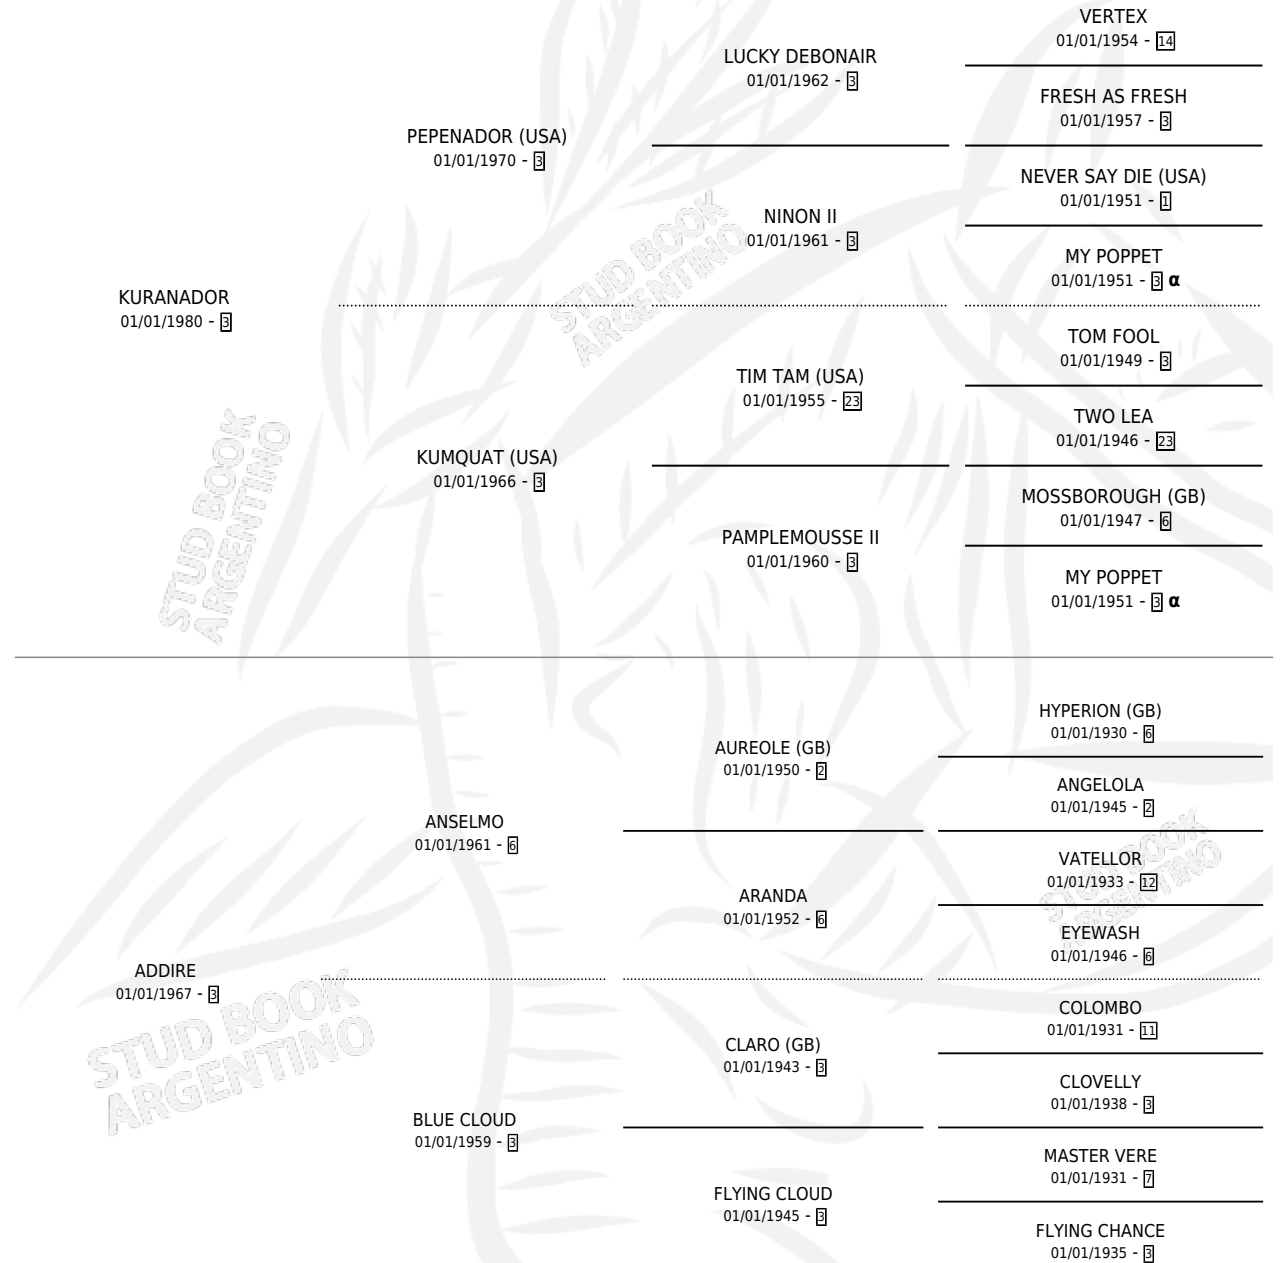

QUE PIOLA

por KURANADOR y ADDIRE por ANSELMO

Argentina · Macho · Zaino · SP · 07/11/1987
Familia 3-e · Volumen 33

ESTADO

TIPIFICACIÓN SANGUÍNEA	X
TIPIFICACIÓN POR ADN	X
PASAPORTE	X
IDENTIFICACIÓN POR MICROCHIP	X
REPRODUCTOR	X

Lugar de nacimiento: Franmar

Criador: Sin dato

PEDIGREE

INBREEDING : α

CAMPAÑA

Solo carreras oficiales de Argentina

POR EDAD

EDAD	CC	1°	2°	3°	4°	5°	NP	CLC	CLG	CLCG1	CLGG1	IMPORTE	GANANCIA / CC
2 AÑOS	1	0	0	0	0	0	1	0	0	0	0	\$0	\$0
3 AÑOS	2	0	0	0	0	0	2	0	0	0	0	\$0	\$0
TOTALES	3	0	0	0	0	0	3	0	0	0	0	\$0	\$0
%		0.0%	0.0%	0.0%	0.0%	0.0%	100%	0.0%	0.0%	0.0%	0.0%		