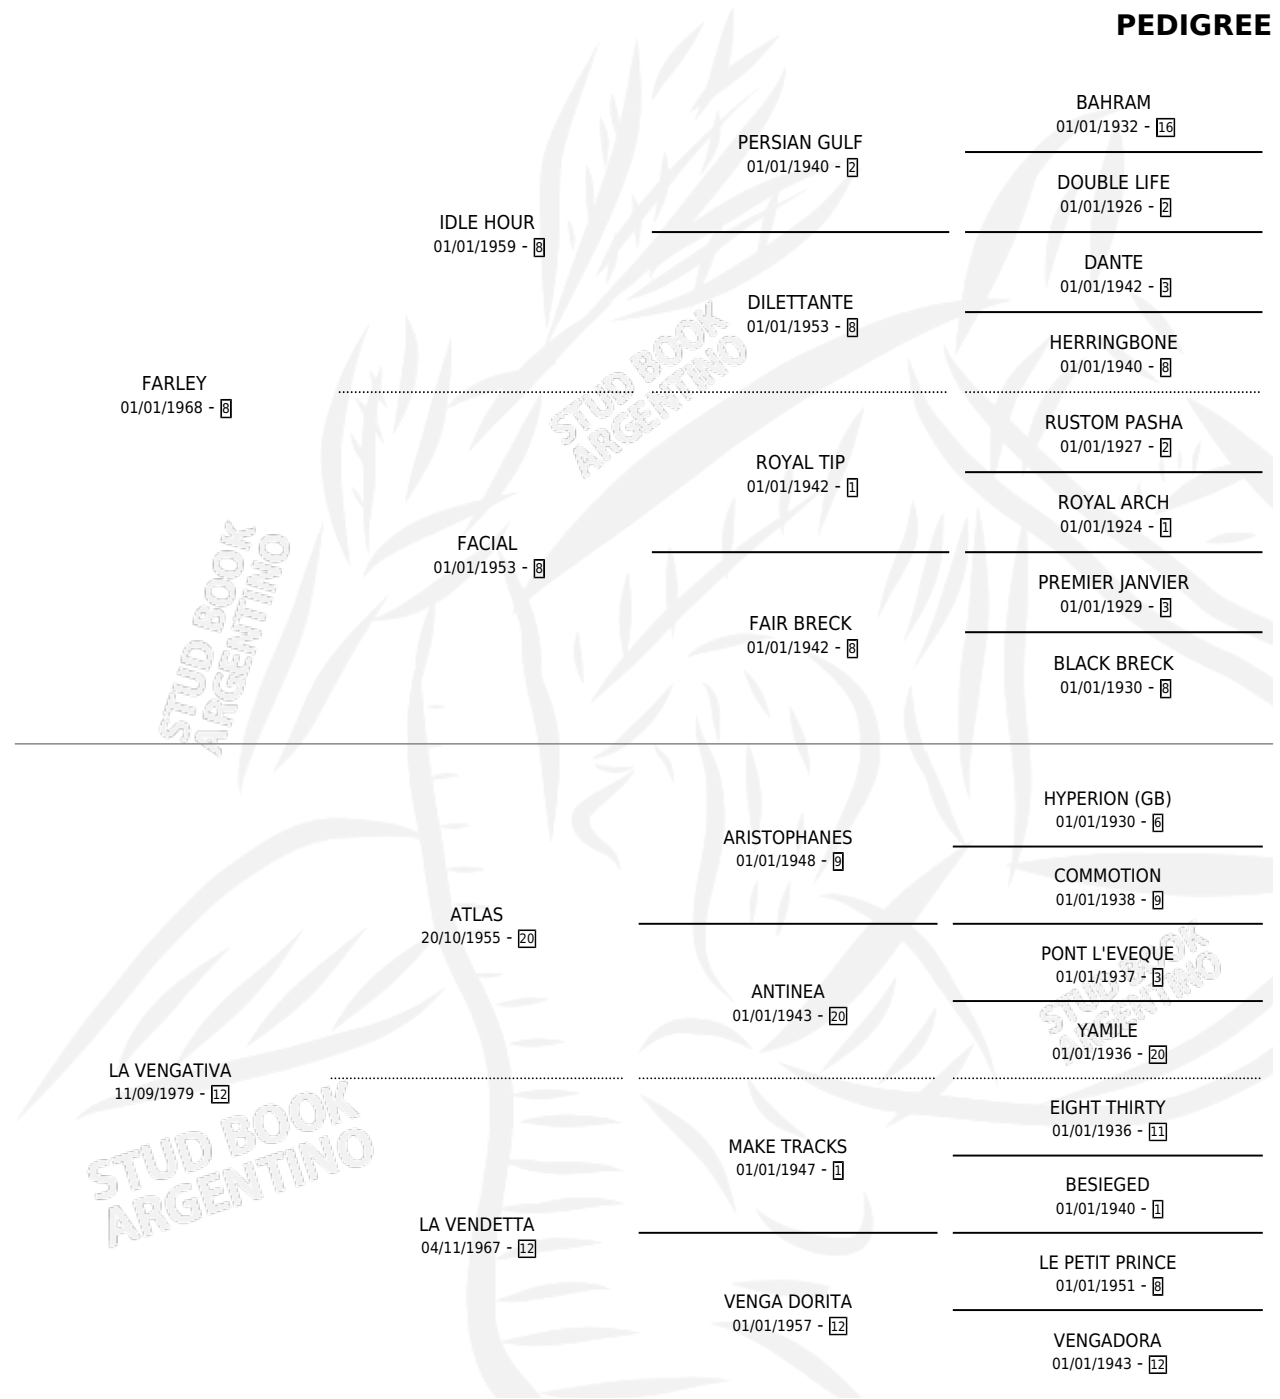

LA PAZ

por FARLEY y LA VENGATIVA por ATLAS

Argentina · Hembra · Alazan · SP · 04/08/1987
Familia 12 · Volumen 33

ESTADO

TIPIFICACIÓN SANGUÍNEA	X
TIPIFICACIÓN POR ADN	X
PASAPORTE	X
IDENTIFICACIÓN POR MICROCHIP	X
REPRODUCTOR	X

Lugar de nacimiento: El Tala

Criador: Revancha

PEDIGREE