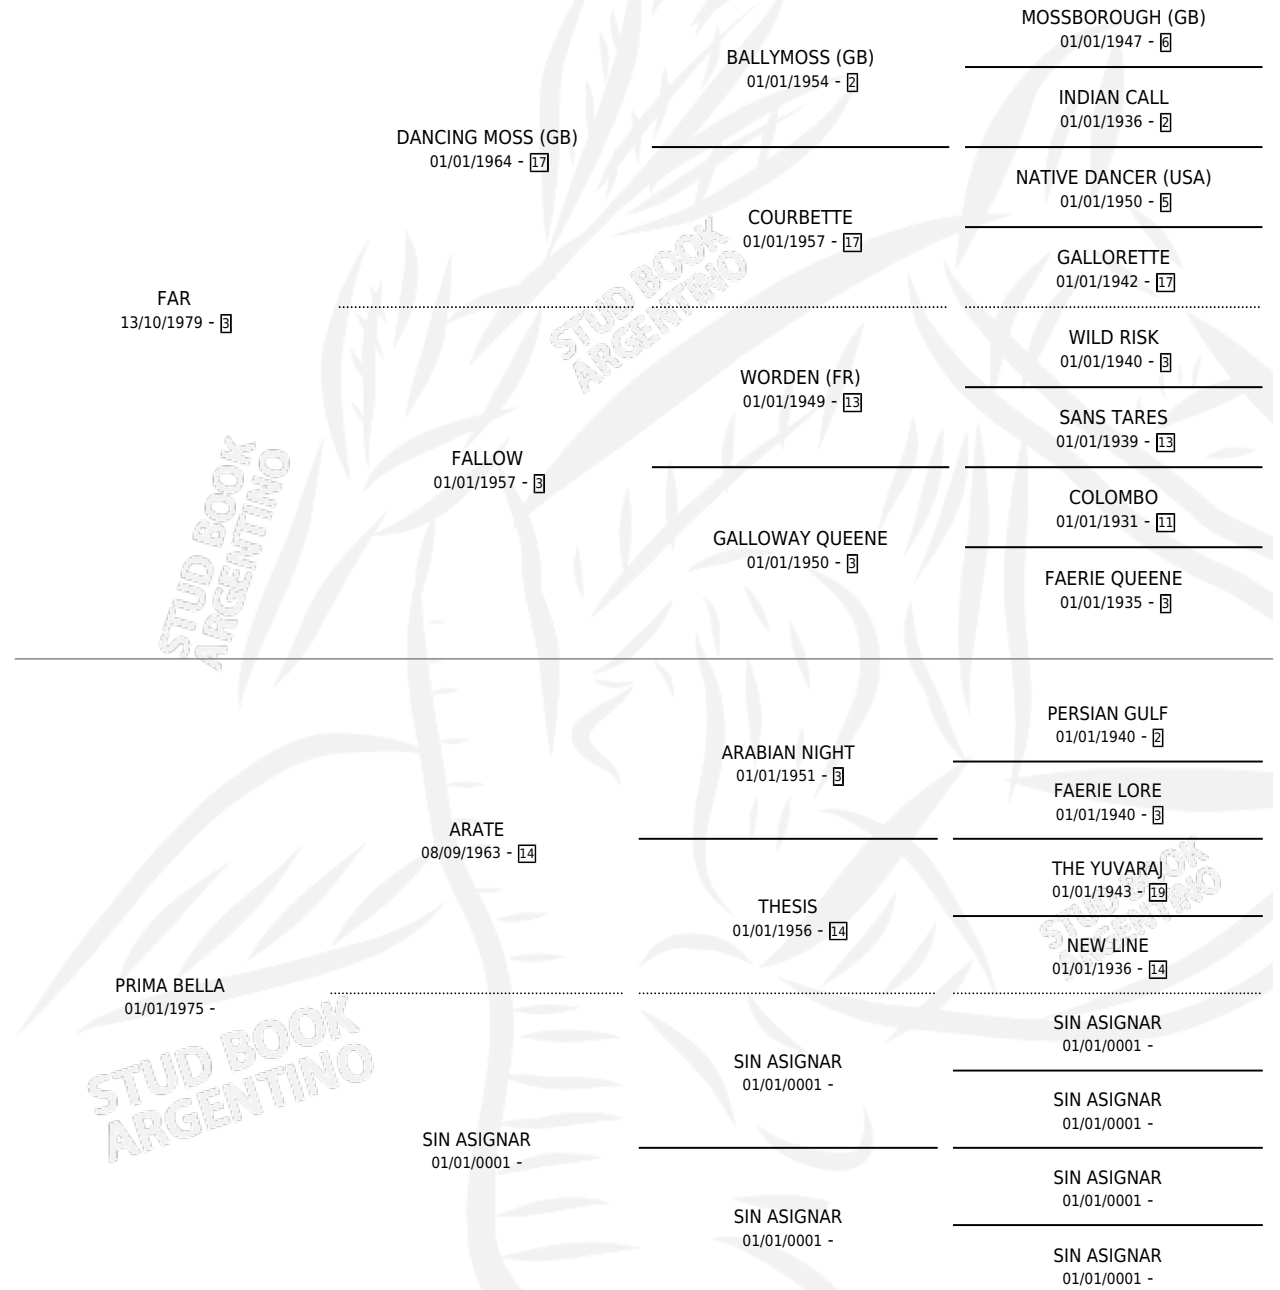

PEREGRINA

por FAR y PRIMA BELLA por ARATE

Argentina · Hembra · Tordillo · SP · 06/08/1987
Familia · Volumen 33

ESTADO

TIPIFICACIÓN SANGUÍNEA	X
TIPIFICACIÓN POR ADN	X
PASAPORTE	X
IDENTIFICACIÓN POR MICROCHIP	X
REPRODUCTOR	X

Lugar de nacimiento: El Tala

Criador: El Tala

PEDIGREE

CAMPAÑA

Solo carreras oficiales de Argentina

POR EDAD

EDAD	CC	1°	2°	3°	4°	5°	NP	CLC	CLG	CLCG1	CLGG1	IMPORTE	GANANCIA / CC
3 AÑOS	5	0	1	0	1	1	2	0	0	0	0	\$0	\$0
TOTALES	5	0	1	0	1	1	2	0	0	0	0	\$0	\$0
%		0.0%	20.0%	0.0%	20.0%	20.0%	40.0%	0.0%	0.0%	0.0%	0.0%		

Placés en La Plata en 5 carreras disputadas.

POR DISTANCIA

HIPODROMO	CC	1°	2°	3°	4°	5°	NP	CLC	CLG	CLCG1	CLGG1	IMPORTE
LA PLATA	5	0	1	0	1	1	2	0	0	0	0	\$0
1700 MTS	2	0	0	0	0	0	2	0	0	0	0	\$0
1600 MTS	1	0	0	0	0	1	0	0	0	0	0	\$0
1400 MTS	2	0	1	0	1	0	0	0	0	0	0	\$0