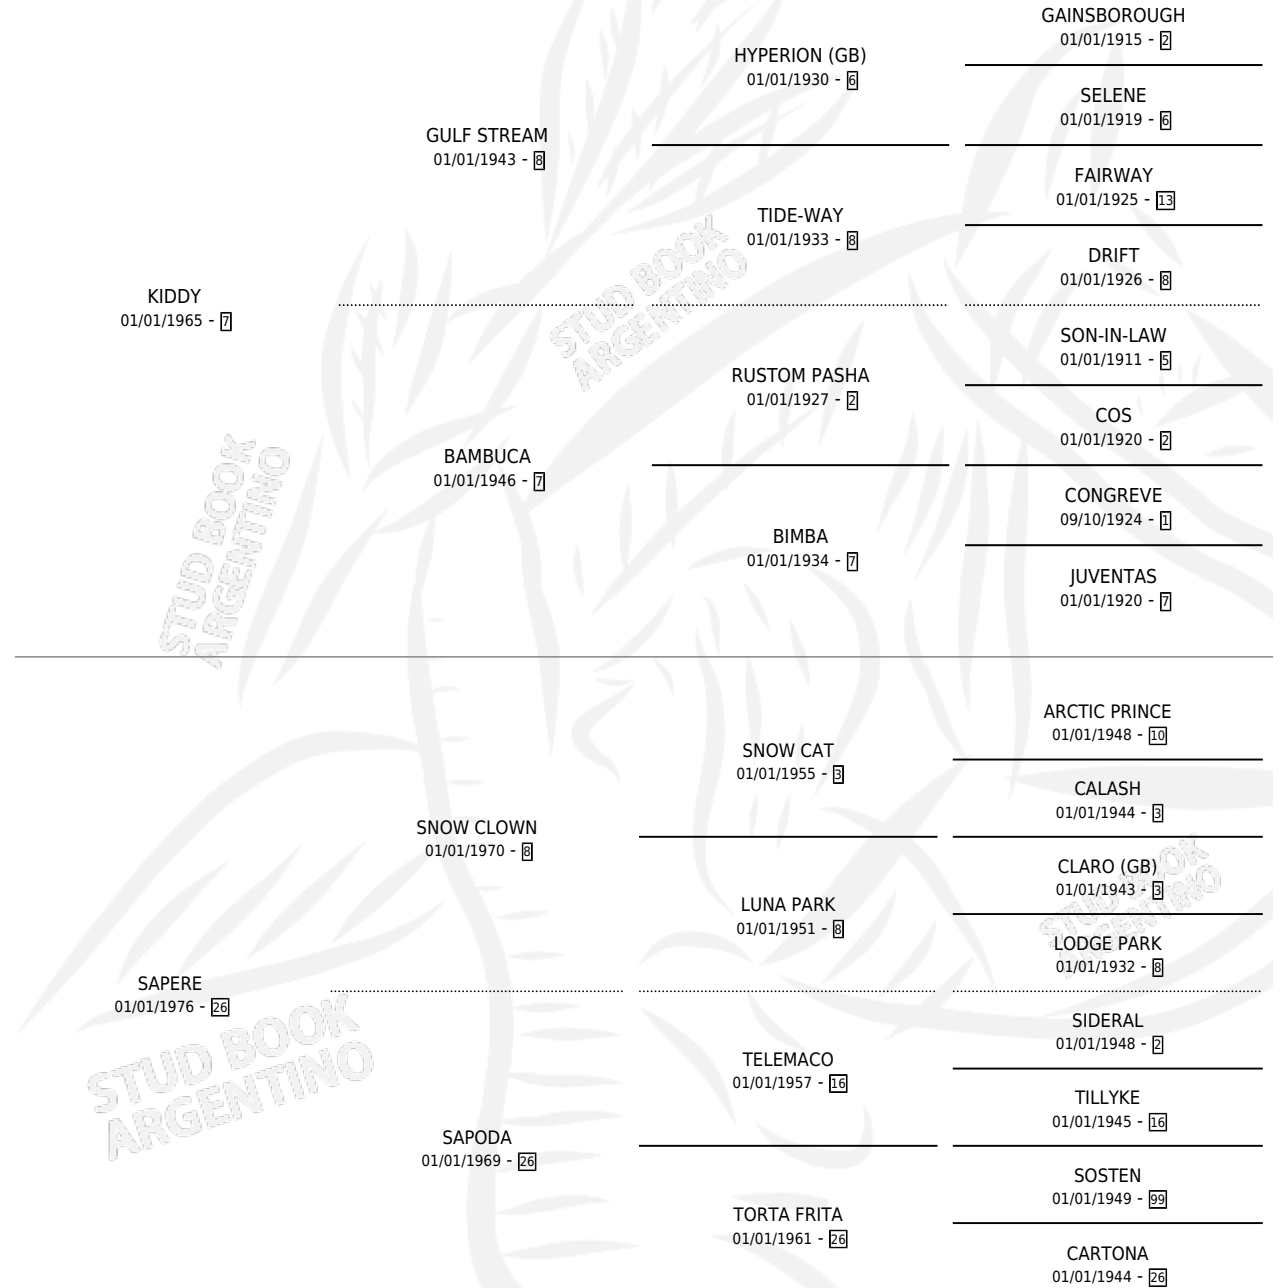

ABEL EXPRESS

por KIDDY y SAPERE por SNOW CLOWN

Argentina · Macho · Zaino Doradillo · SP · 09/11/1987
Familia 26 · Volumen 33

ESTADO

TIPIFICACIÓN SANGUÍNEA	X
TIPIFICACIÓN POR ADN	X
PASAPORTE	X
IDENTIFICACIÓN POR MICROCHIP	X
REPRODUCTOR	X

Lugar de nacimiento: El Expreso Ola

Criador: Sin dato

PEDIGREE