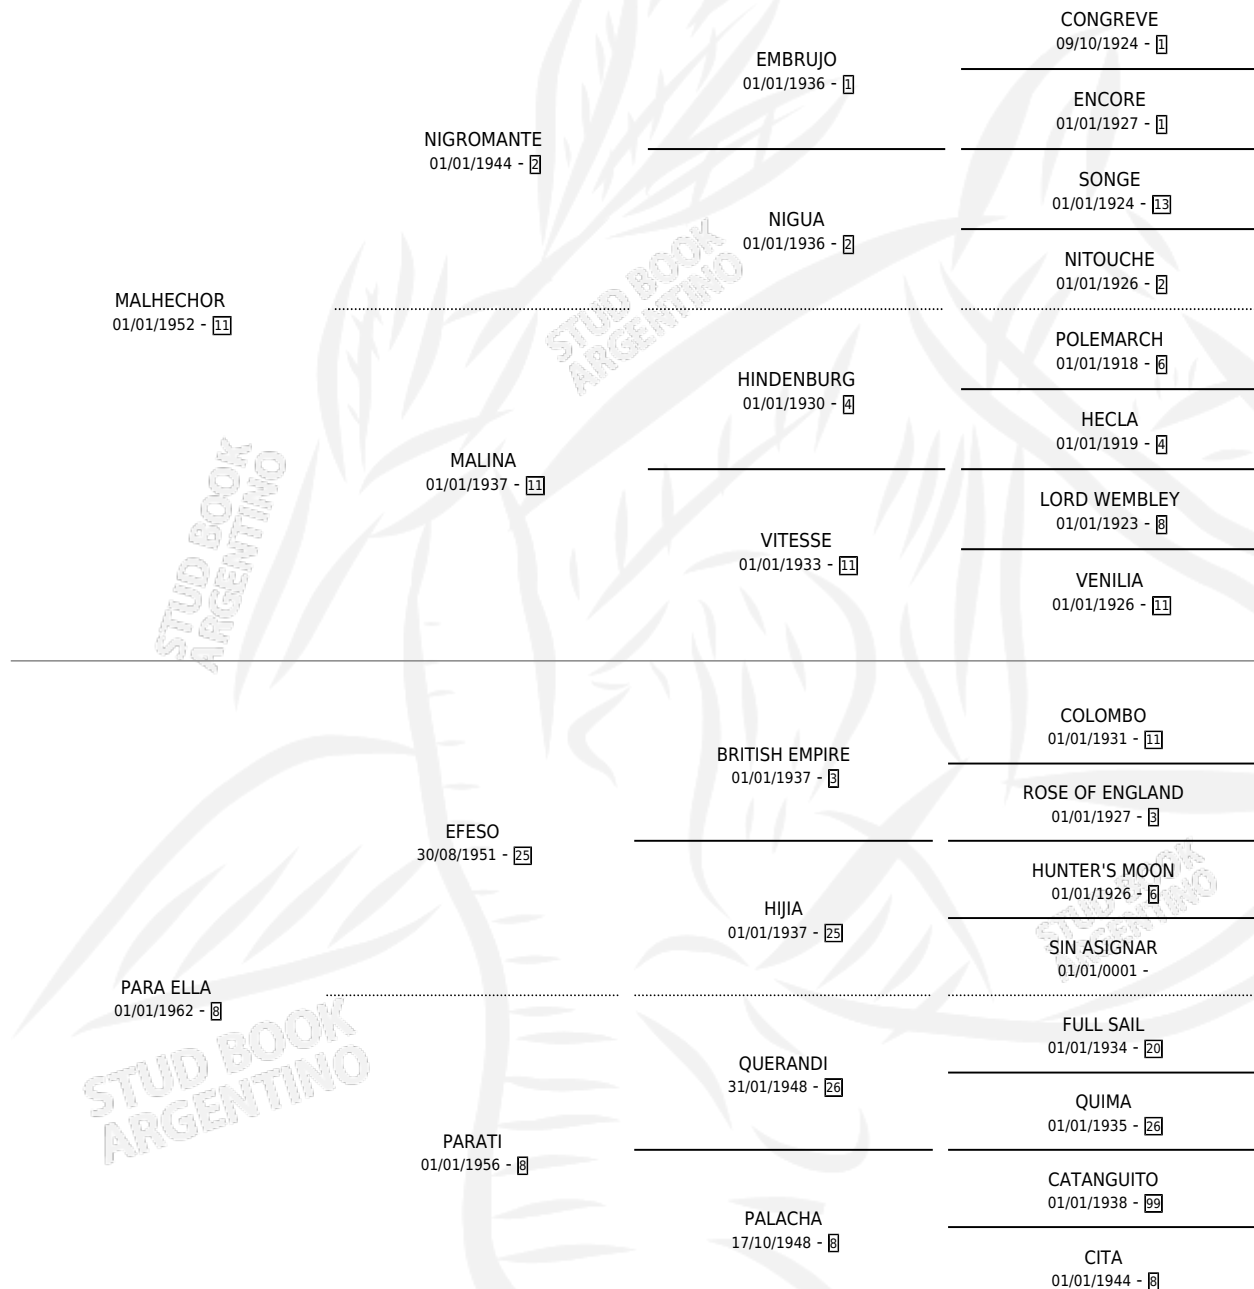

MITICHA

por MALHECHOR y PARA ELLA por EFESO

Argentina · Hembra · Alazan · SP · 01/01/1969
Familia 8-a · Volumen 27

ESTADO

TIPIFICACIÓN SANGUÍNEA	X
TIPIFICACIÓN POR ADN	X
PASAPORTE	X
IDENTIFICACIÓN POR MICROCHIP	X
REPRODUCTOR	✓

Lugar de nacimiento: Campo particular

Criador: Sin dato

~

HIJOS

	MACHOS	HEMBRAS
4 NACIERON	0	4
2 CORRIERON	0	2
2 GANARON	0	2
0 GANADORES CL	0 GANADORES GR	0 GANADORES G1

PEDIGREE

S

mientos 1 / Efectividad 16.67%

PADRILLO	PRODUCTO	CRIADOR	1ER SERVICIO	ÚLTIMO SERVICIO
MI COMPADRON	∅		19/09/1988	10/11/1988
MITICHA	∅		31/12/1987	31/12/1987
HIPERREALISTA	LA SOLITA (H ZD, 07/12/1987)	AMIGOS	24/11/1986	10/12/1986
CATAN	∅		02/09/1985	10/09/1985
HIPSTER	∅			
CATAN	∅			