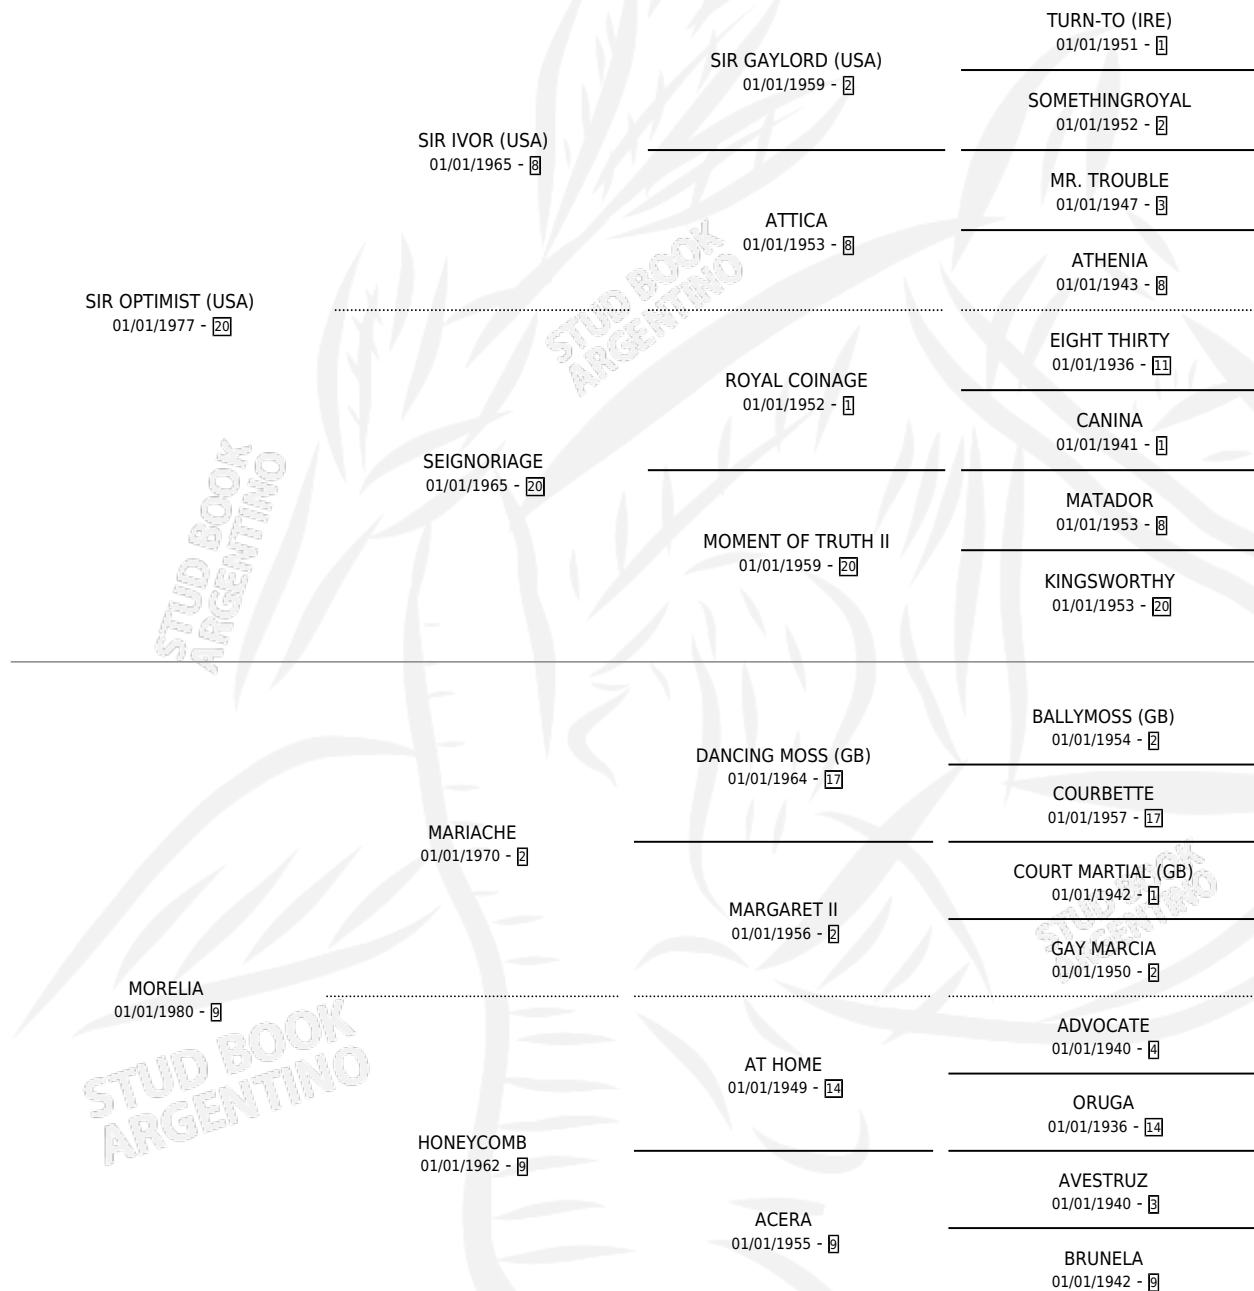

DON CHULO

por SIR OPTIMIST (USA) y MORELIA por MARIACHE

Argentina · Macho · Zaino · SP · 13/10/1987
Familia 9-g · Volumen 33

ESTADO

TIPIFICACIÓN SANGUÍNEA	X
TIPIFICACIÓN POR ADN	X
PASAPORTE	X
IDENTIFICACIÓN POR MICROCHIP	X
REPRODUCTOR	X

Lugar de nacimiento: Pampa Chica

Criador: Sin dato

PEDIGREE

DON CHULO

Datos oficiales del Stud Book Argentino

Documento generado el 25/04/2026

studbook.org.ar