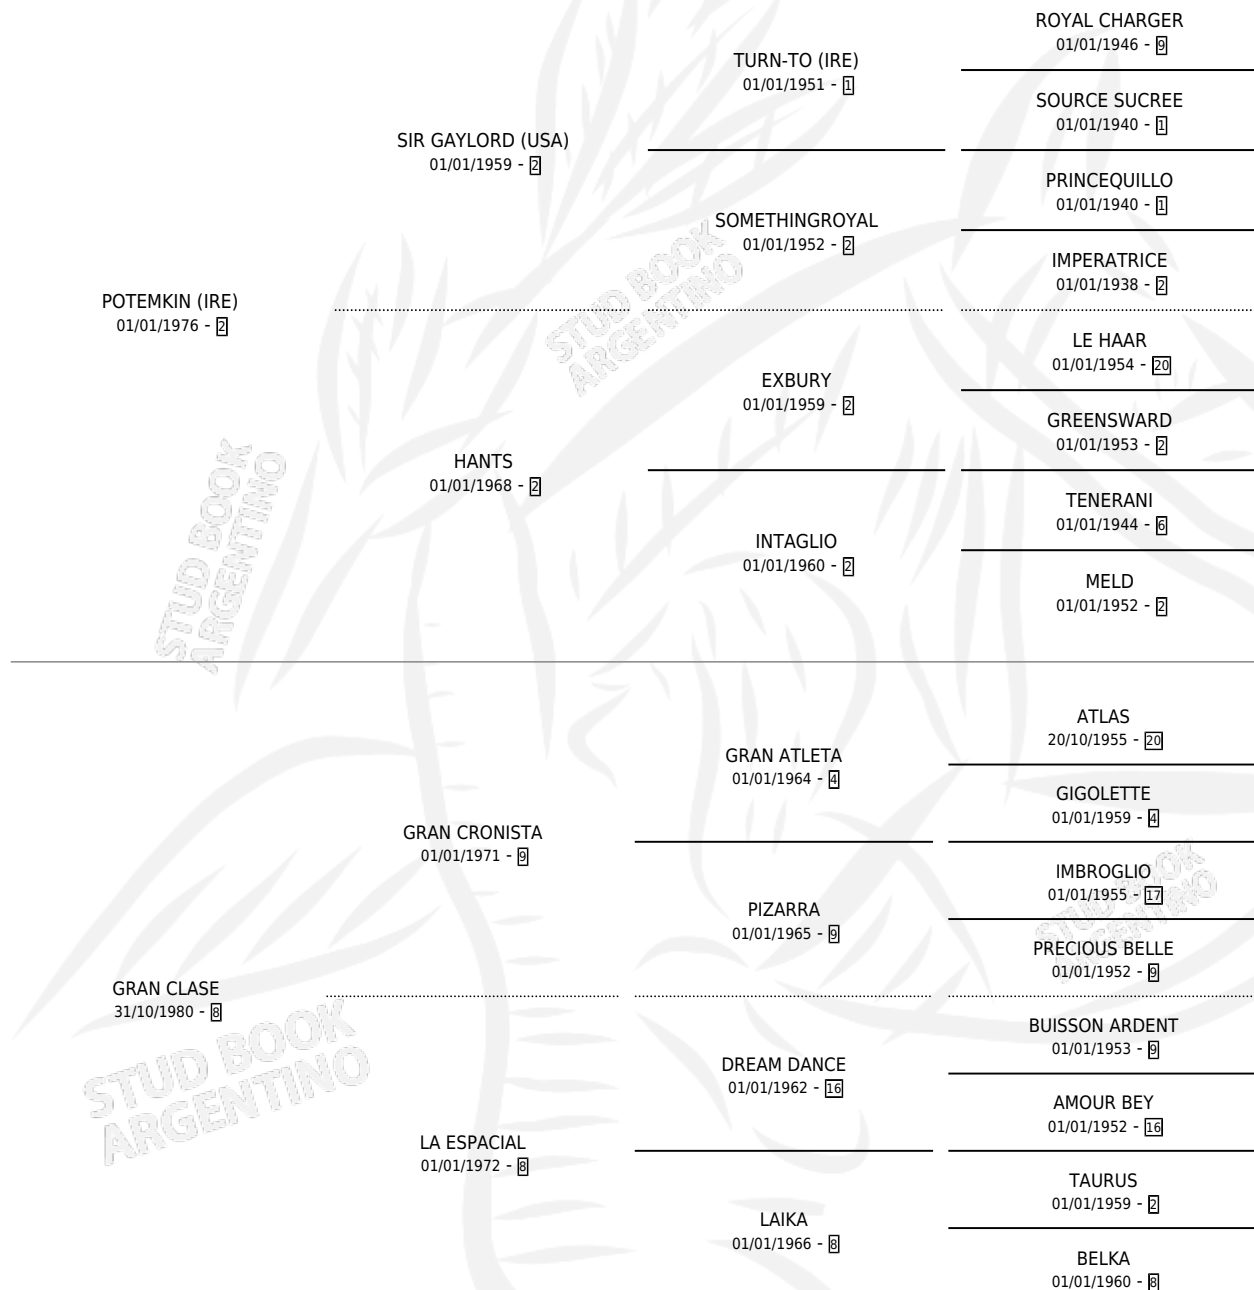

DON MEC

por **POTEMKIN (IRE)** y **GRAN CLASE** por **GRAN CRONISTA**

Argentina · Macho · Zaino · SP · 30/10/1987
Familia 8-g · Volumen 33

ESTADO

TIPIFICACIÓN SANGUÍNEA	X
TIPIFICACIÓN POR ADN	X
PASAPORTE	X
IDENTIFICACIÓN POR MICROCHIP	X
REPRODUCTOR	X

Lugar de nacimiento: La Calandria

Criador: Sin dato

PEDIGREE

CAMPAÑA

Solo carreras oficiales de Argentina

POR EDAD

EDAD	CC	1°	2°	3°	4°	5°	NP	CLC	CLG	CLCG1	CLGG1	IMPORTE	GANANCIA / CC
3 AÑOS	13	1	5	2	1	0	4	0	0	0	0	\$0	\$0
4 AÑOS	7	3	2	0	1	0	1	0	0	0	0	\$0	\$0
6 AÑOS	1	0	0	0	0	0	1	1	0	0	0	\$0	\$0
TOTALES	21	4	7	2	2	0	6	1	0	0	0	\$0	\$0
%		19.0%	33.3%	9.5%	9.5%	0.0%	28.6%	4.8%	0.0%	0.0%	0.0%		

Ganador de 4 carreras en San Isidro, a los 3 y 4 años, incluso Picacero Handicap.

POR DISTANCIA

HIPODROMO	CC	1°	2°	3°	4°	5°	NP	CLC	CLG	CLCG1	CLGG1	IMPORTE
PALERMO	1	0	0	0	0	0	1	1	0	0	0	\$0
1800 MTS	1	0	0	0	0	0	1	1	0	0	0	\$0
SAN ISIDRO	20	4	7	2	2	0	5	0	0	0	0	\$0
2000 MTS	6	2	2	1	1	0	0	0	0	0	0	\$0
1800 MTS	6	1	2	1	1	0	1	0	0	0	0	\$0
1600 MTS	5	1	2	0	0	0	2	0	0	0	0	\$0
1400 MTS	3	0	1	0	0	0	2	0	0	0	0	\$0