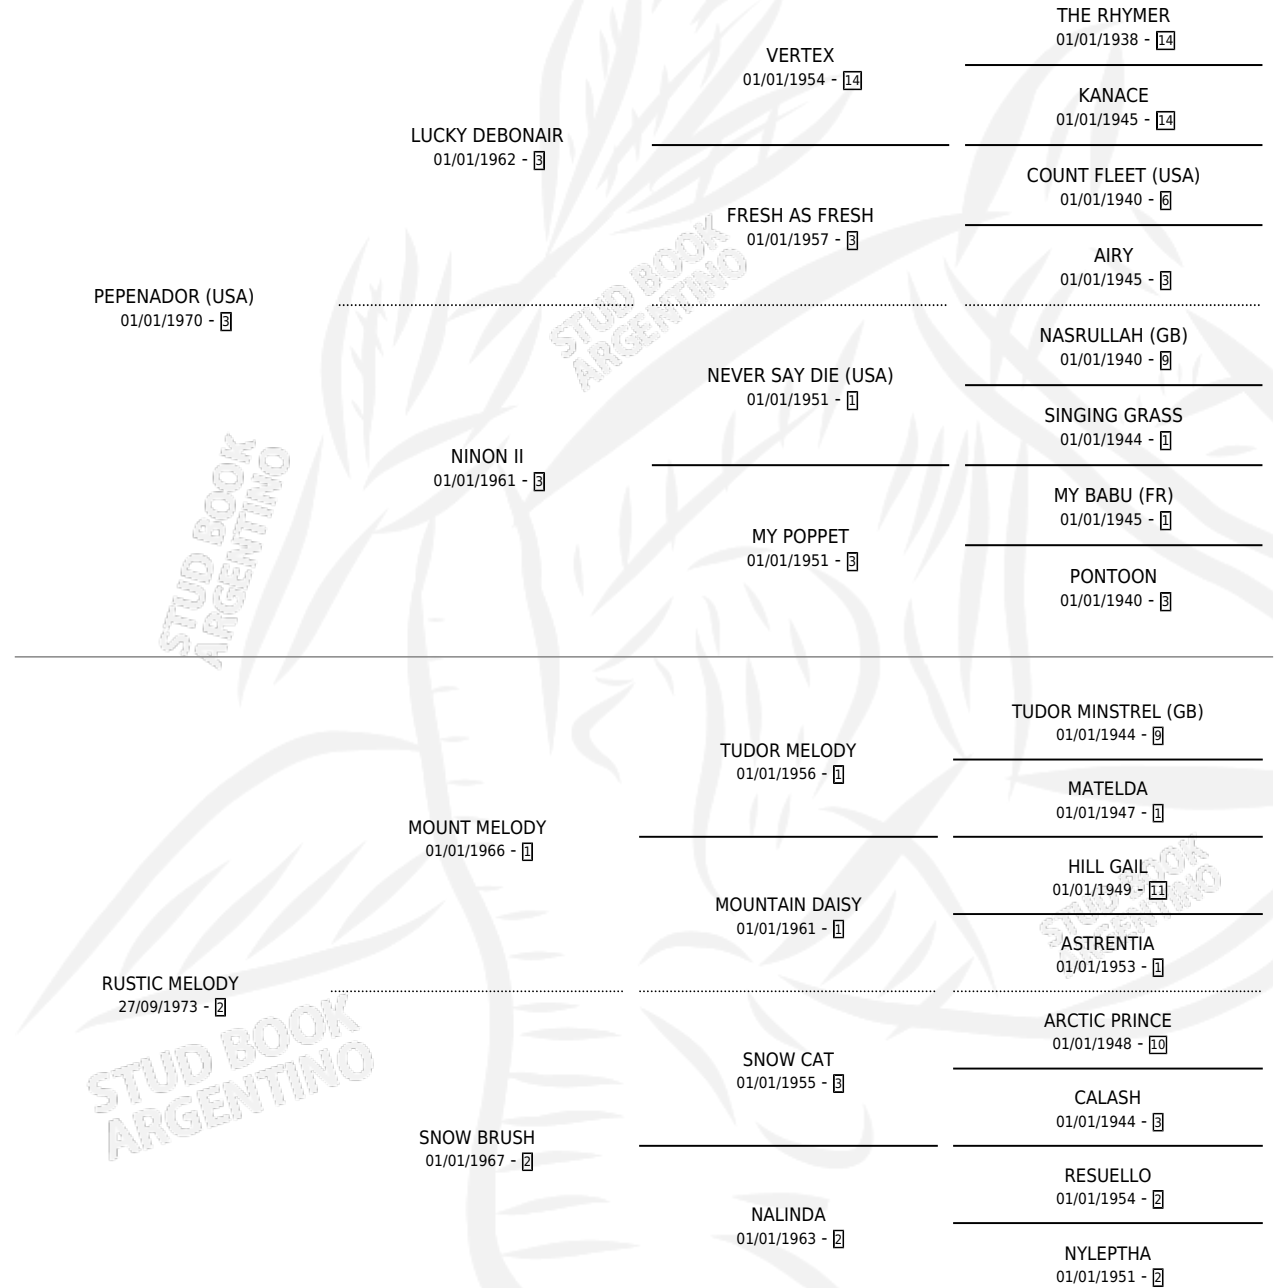

RUSTICON

por **PEPENADOR (USA)** y **RUSTIC MELODY** por **MOUNT MELODY**

Argentina · Macho · Zaino · SP · 20/10/1987
Familia 2-h · Volumen 33

ESTADO

TIPIFICACIÓN SANGUÍNEA	X
TIPIFICACIÓN POR ADN	X
PASAPORTE	X
IDENTIFICACIÓN POR MICROCHIP	X
REPRODUCTOR	X

Lugar de nacimiento: Don Santiago

Criador: Don Santiago

PEDIGREE

RUSTICON

Datos oficiales del Stud Book Argentino

Documento generado el 02/05/2026

studbook.org.ar