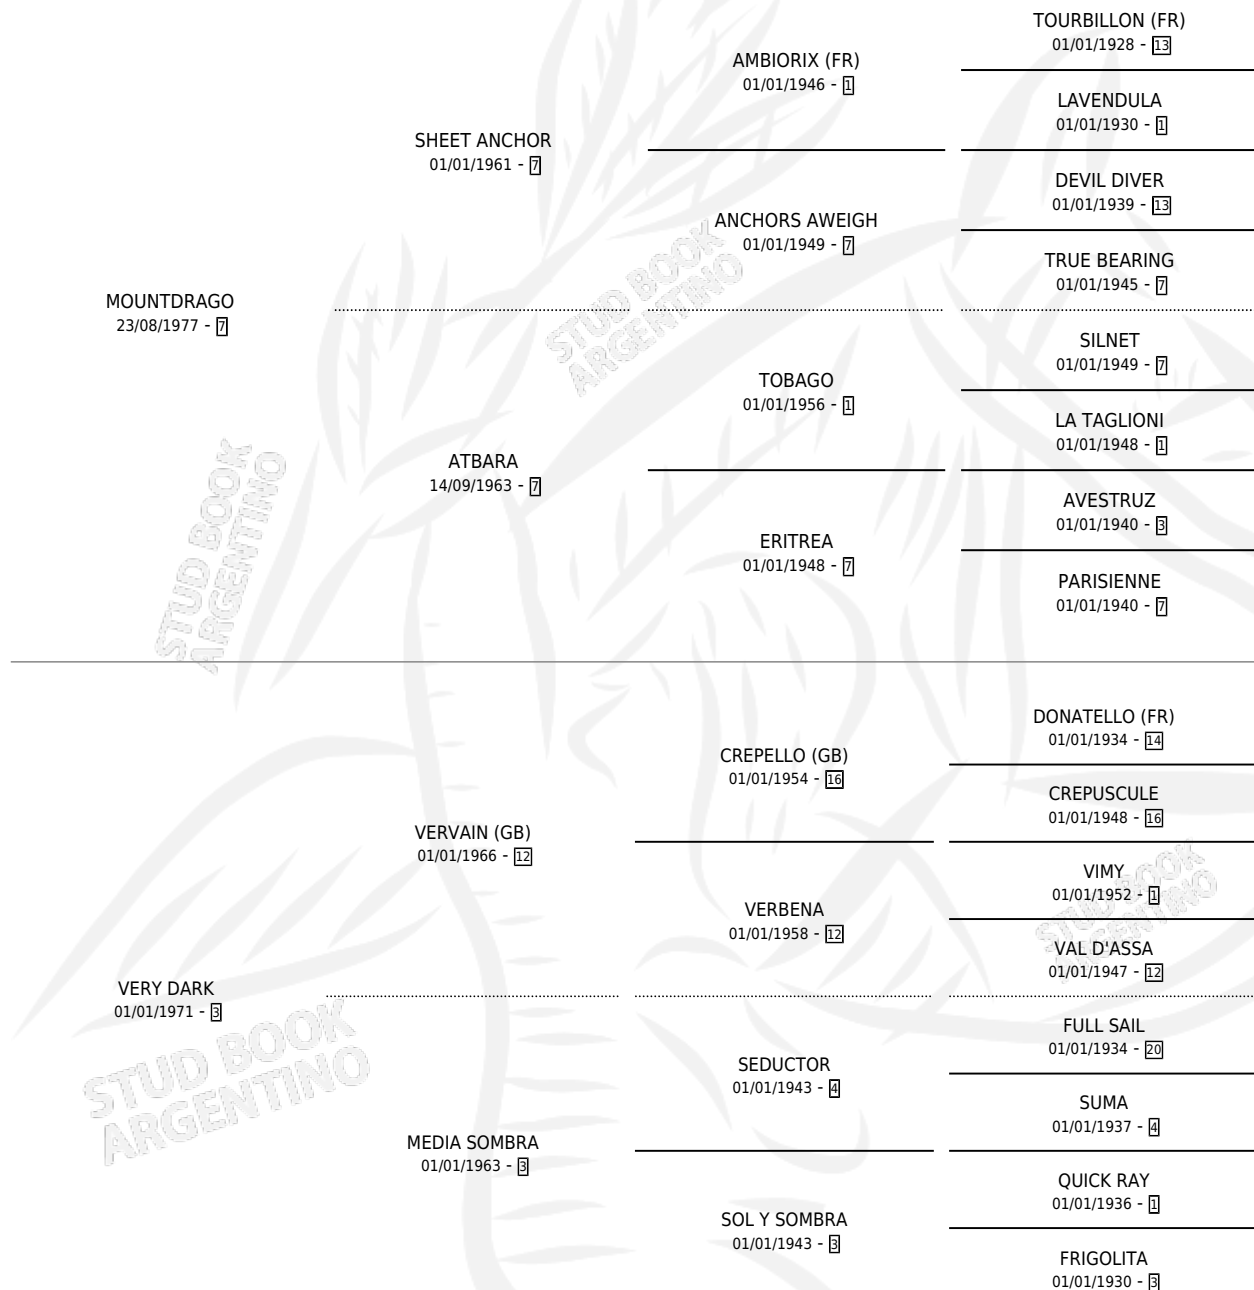

MOON MOUNTAIN

por MOUNTDRAGO y VERY DARK por VERVAIN (GB)

Argentina · Hembra · Zaino · SP · 23/10/1987
Familia 3-n · Volumen 33

ESTADO

TIPIFICACIÓN SANGUÍNEA	✓
TIPIFICACIÓN POR ADN	✓
PASAPORTE	X
IDENTIFICACIÓN POR MICROCHIP	X
REPRODUCTOR	✓

Lugar de nacimiento: Santa Emilia
Criador: Sin dato

~

HIJOS

	MACHOS	HEMBRAS
11 NACIERON	4	7
6 CORRIERON	2	4
3 GANARON	1	2
0 GANADORES CL	0 GANADORES GR	0 GANADORES G1

PEDIGREE

CAMPAÑA

Solo carreras oficiales de Argentina