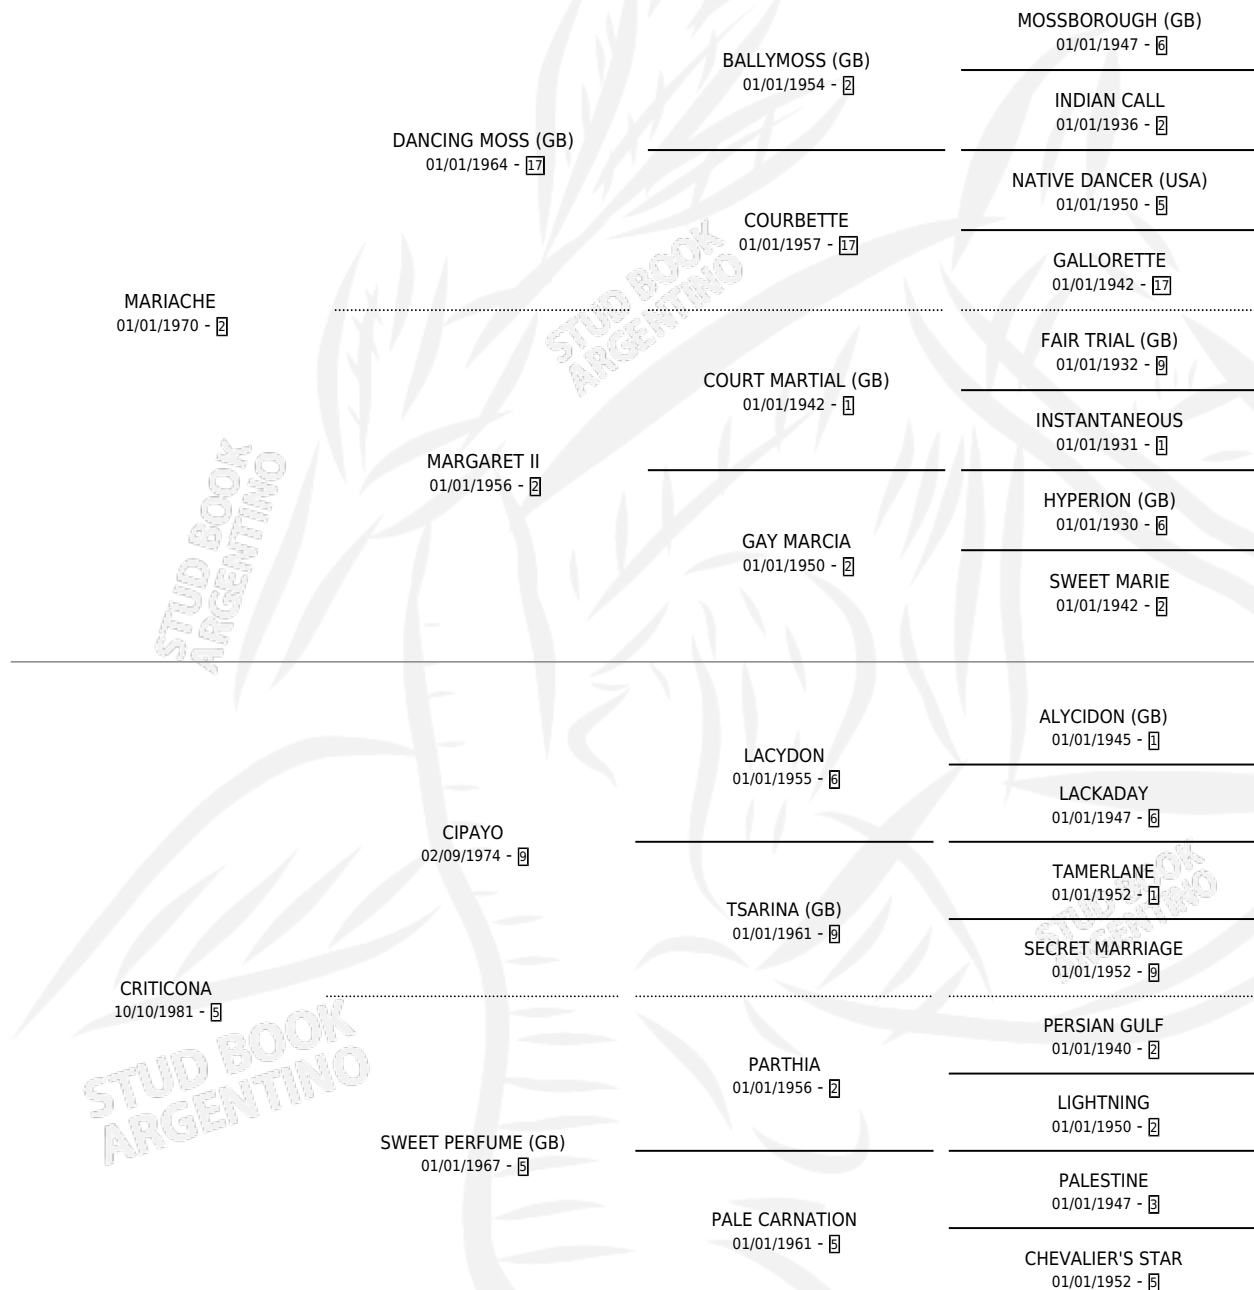

# SKI ESMERALDA

por **MARIACHE** y **CRITICONA** por **CIPAYO**

Argentina · Hembra · Alazan · SP · 12/11/1987  
Familia 5-h · Volumen 33

## ESTADO

TIPIFICACIÓN SANGUÍNEA	✓
TIPIFICACIÓN POR ADN	✓
PASAPORTE	X
IDENTIFICACIÓN POR MICROCHIP	X
REPRODUCTOR	✓

**Lugar de nacimiento:** Santa Emilia  
**Criador:** La Rubeta

~

## PEDIGREE

**S**cimientos **8** / Efectividad **50.00%**

PADRILLO	PRODUCTO	CRIADOR	1ER SERVICIO	ÚLTIMO SERVICIO
POLIGLOTE (GB)	∅		18/08/2005	28/11/2005
<b>SKI ESMERALDA</b>	∅		17/11/2004	11/12/2004
POR CAPRICHOSO (USA)	∅		10/08/2003	10/08/2003
POR CAPRICHOSO	∅		10/08/2002	10/08/2002
CONFIDENTIAL TALK (USA)	∅		19/10/2001	12/11/2001
POR CAPRICHOSO	∅		18/10/2000	18/10/2000
POR CAPRICHOSO	SKI CAPRICHOSO (M A, 05/10/2000)	LA RUBETA	25/10/1999	25/10/1999
POR CAPRICHOSO	SKI MICAELA (H A, 05/10/1999) •MURIÓ EL 20/07/2009•	LA RUBETA	05/11/1998	05/11/1998
COBB'S CREEK (USA)	BROTHER COP (M ZC, 22/10/1998) •MURIÓ EL 27/05/2005•	LA RUBETA	22/09/1997	24/11/1997
EL METEORO	EL METEORICO (M AT, 11/09/1997)	LA RUBETA	11/10/1996	11/10/1996
AETOLIAN (USA)	ESMERALDINA (H Z, 12/09/1996)	LA RUBETA	04/10/1995	04/10/1995
BRUCE ADVOCATOR (USA)	∅		29/10/1994	28/11/1994
VIGOROUS TOSS	BROTHER TOSS (M T, 16/10/1994)	LA RUBETA	13/11/1993	13/11/1993
EL AZAR	FLYING SKI (H A, 12/10/1993)	LA RUBETA	30/10/1992	05/11/1992
NATIONAL	∅		04/12/1991	25/12/1991
NATIONAL	RATA BLANCA (H A, 03/10/1991)	LA RUBETA	01/10/1990	05/10/1990

COBB'S CREEK (USA)

EL METEORO

AETOLIAN (USA)

BRUCE ADVOCATOR (USA)

VIGOROUS TOSS

EL AZAR

NATIONAL

NATIONAL