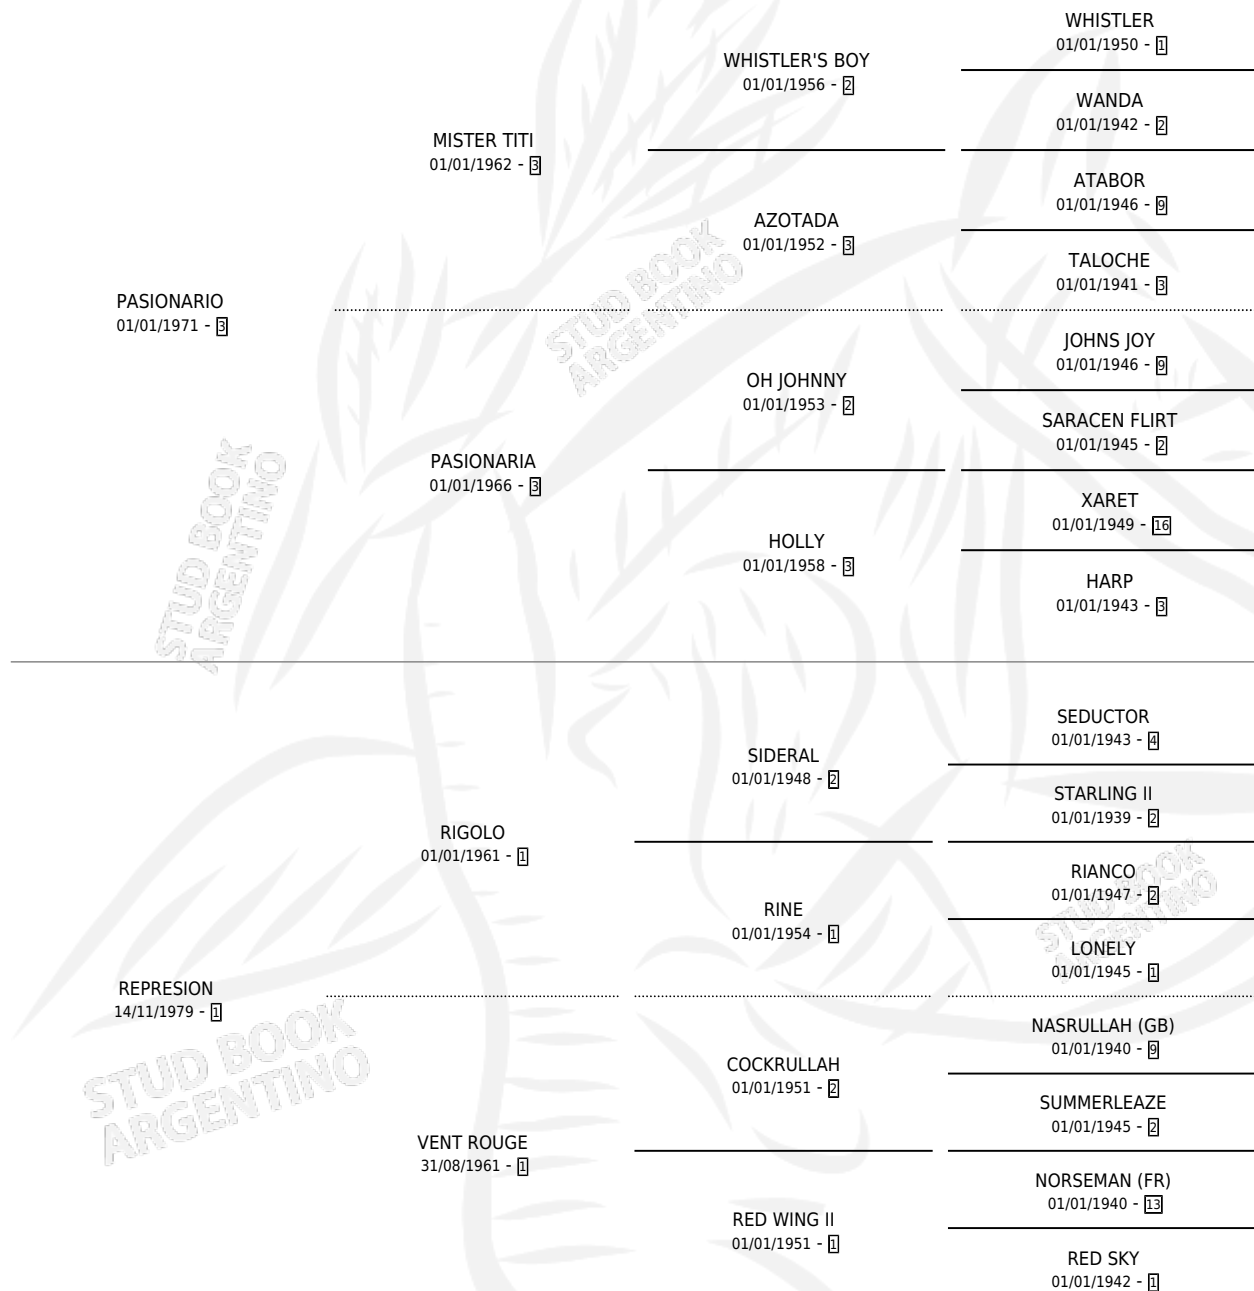

ROSARINO SEGUNDO

por PASIONARIO y REPRESION por RIGOLO

Argentina · Macho · Zaino · SP · 27/10/1987
Familia 1-s · Volumen 33

ESTADO

TIPIFICACIÓN SANGUÍNEA	X
TIPIFICACIÓN POR ADN	X
PASAPORTE	X
IDENTIFICACIÓN POR MICROCHIP	X
REPRODUCTOR	X

Lugar de nacimiento: Santa Enriqueta

Criador: Sin dato

PEDIGREE