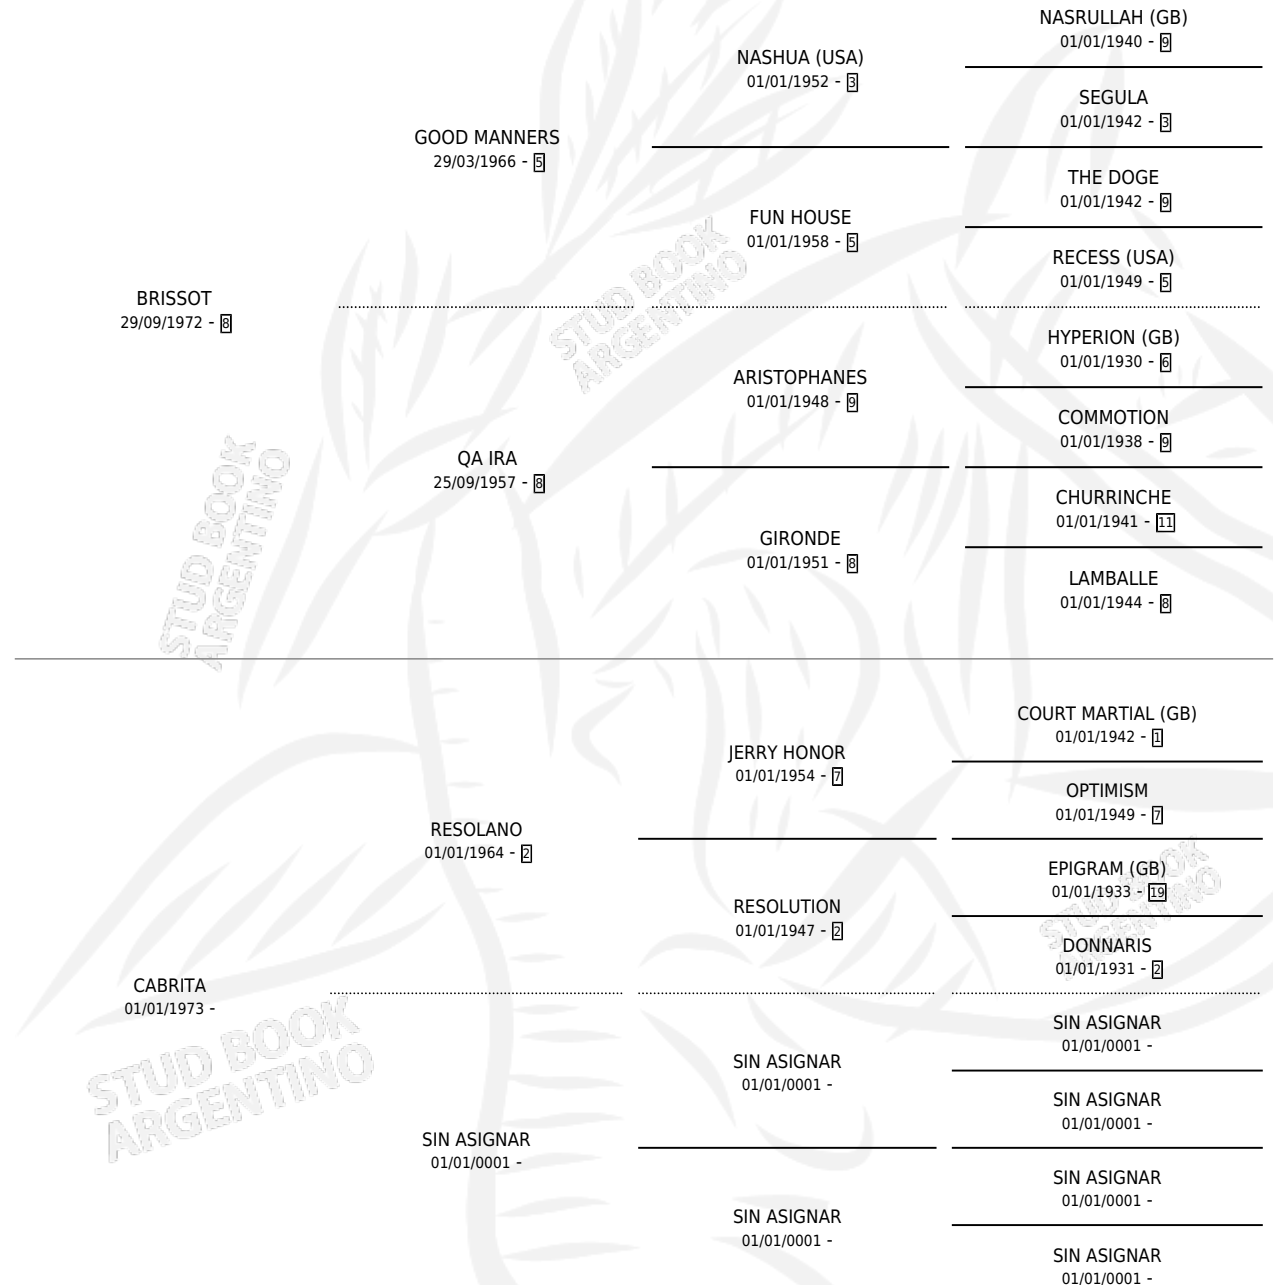

CABRERITA

por **BRISSOT** y **CABRITA** por **RESOLANO**

Argentina · Hembra · Alazan · SP · 25/10/1987
Familia · Volumen 33

ESTADO

TIPIFICACIÓN SANGUÍNEA	X
TIPIFICACIÓN POR ADN	X
PASAPORTE	X
IDENTIFICACIÓN POR MICROCHIP	X
REPRODUCTOR	X

Lugar de nacimiento: La Elsa

Criador: Sin dato

PEDIGREE

CABRERITA

Datos oficiales del Stud Book Argentino

Documento generado el 09/05/2026

studbook.org.ar