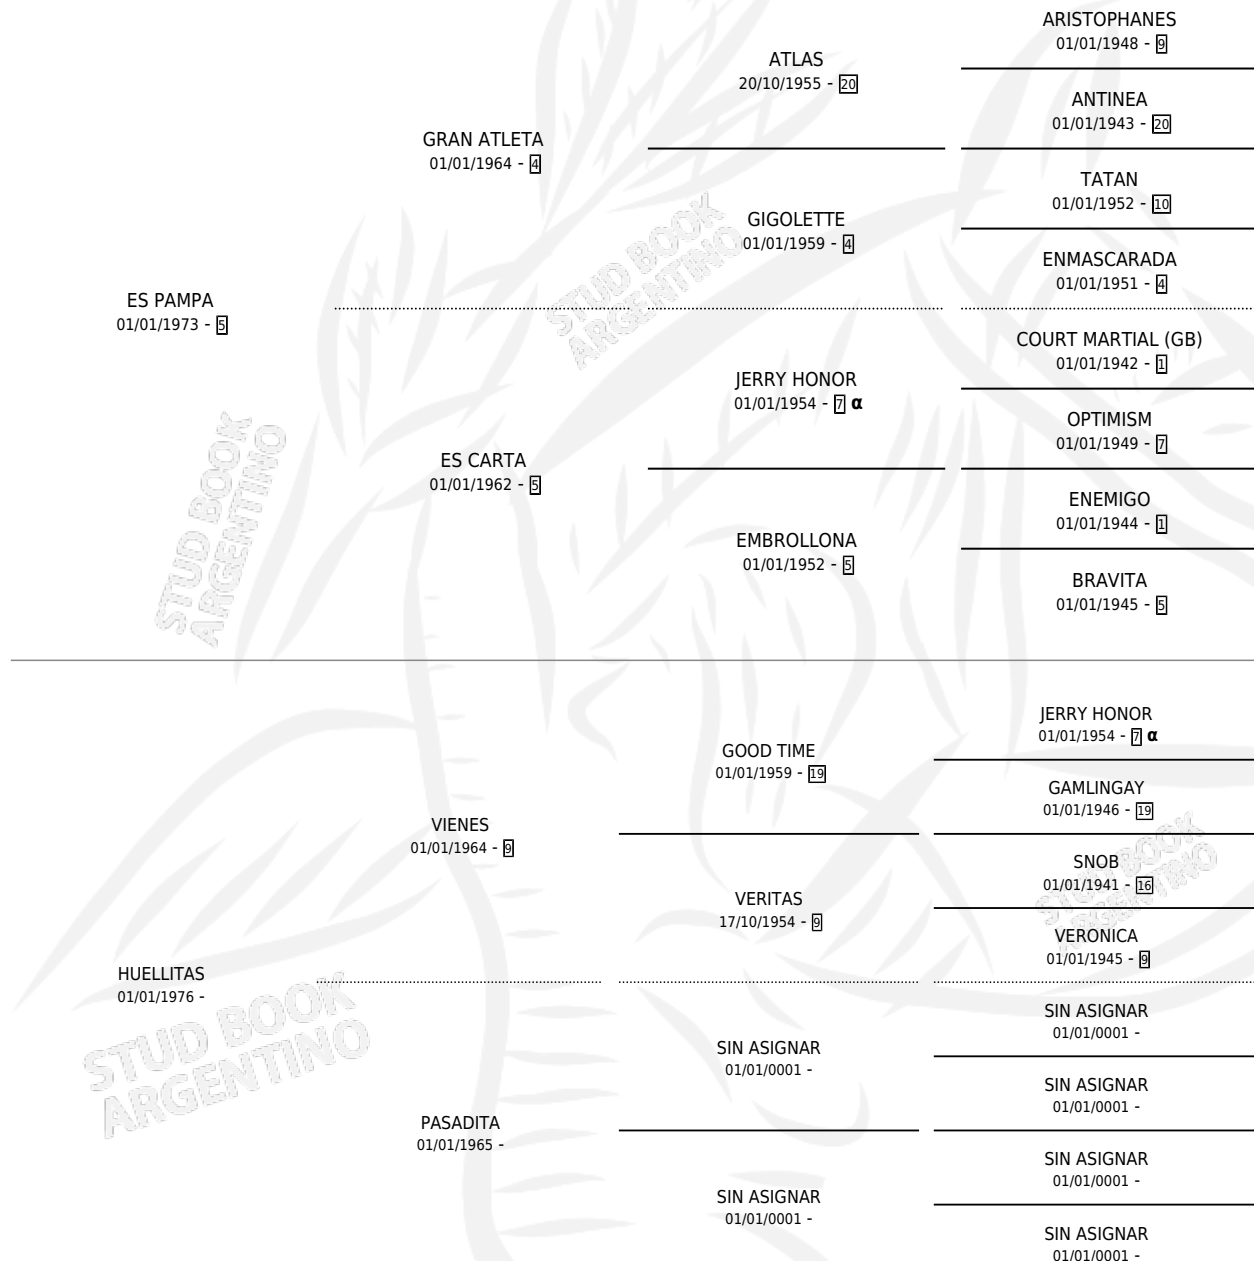

PAMPAHUE

por **ES PAMPA** y **HUELLITAS** por **VIENES**

Argentina · Hembra · Zaino · SP · 15/10/1987
Familia · Volumen 33

ESTADO

TIPIFICACIÓN SANGUÍNEA	✓
TIPIFICACIÓN POR ADN	X
PASAPORTE	X
IDENTIFICACIÓN POR MICROCHIP	X
REPRODUCTOR	✓

Lugar de nacimiento: La Elsa

Criador: Sin dato

~

HIJOS

	MACHOS	HEMBRAS
2 NACIERON	1	1
SIN ACTUACIONES		

PEDIGREE

INBREEDING : α

S

mientos 2 / Efectividad 33.33%

PADRILLO	PRODUCTO	CRIADOR	1ER SERVICIO	ÚLTIMO SERVICIO
PAHLIN	Ø		15/09/2003	19/09/2003
PAMPAHUE				
GRAN RAYON	LA GRAN PAMPA (H Z, 08/12/2002)	SIN DATO	26/12/2001	29/12/2001
ESPIADO	ESPIADO HUE (M Z, 19/11/2001)	SIN DATO	23/11/2000	25/11/2000
GRAN RAYON	Ø		20/12/1999	22/12/1999
LORENZANO	Ø		30/10/1998	02/11/1998
LORENZANO	Ø		29/12/1997	31/12/1997