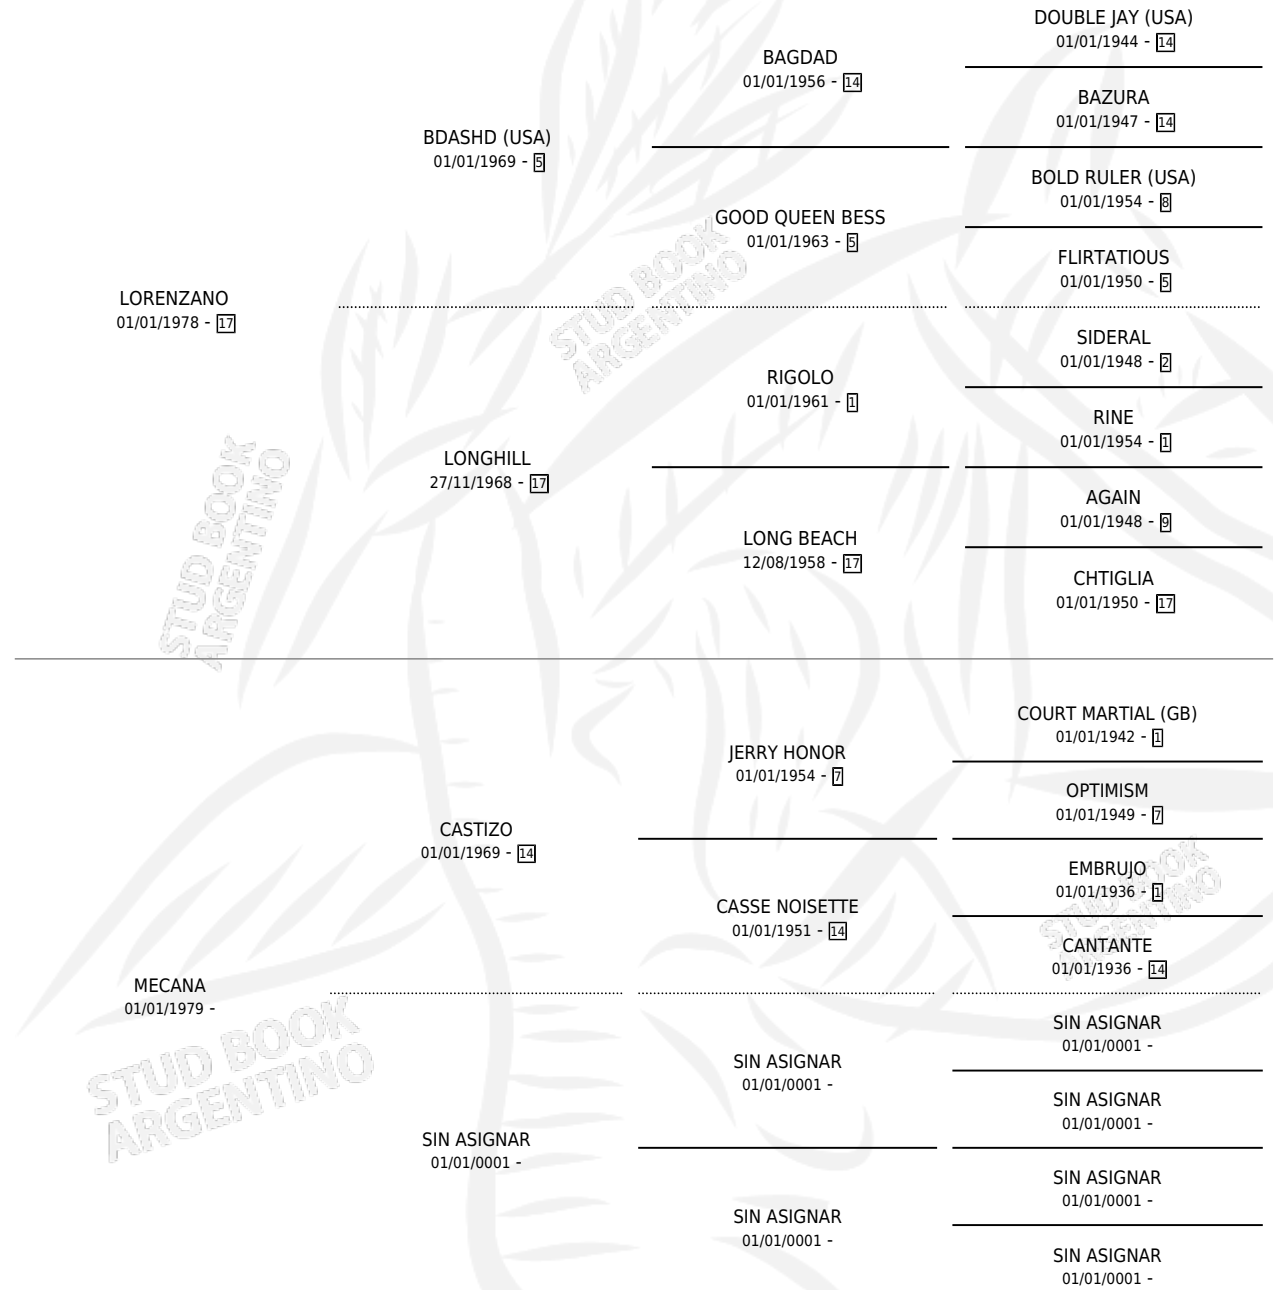

LORD MECANO

por LORENZANO y MECANA por CASTIZO

Argentina · Macho · Zaino Colorado · SP · 23/10/1987
Familia · Volumen 33

ESTADO

TIPIFICACIÓN SANGUÍNEA	X
TIPIFICACIÓN POR ADN	X
PASAPORTE	X
IDENTIFICACIÓN POR MICROCHIP	X
REPRODUCTOR	X

Lugar de nacimiento: La Elsa

Criador: Sin dato

PEDIGREE

LORD MECANO

Datos oficiales del Stud Book Argentino

Documento generado el 07/05/2026

studbook.org.ar