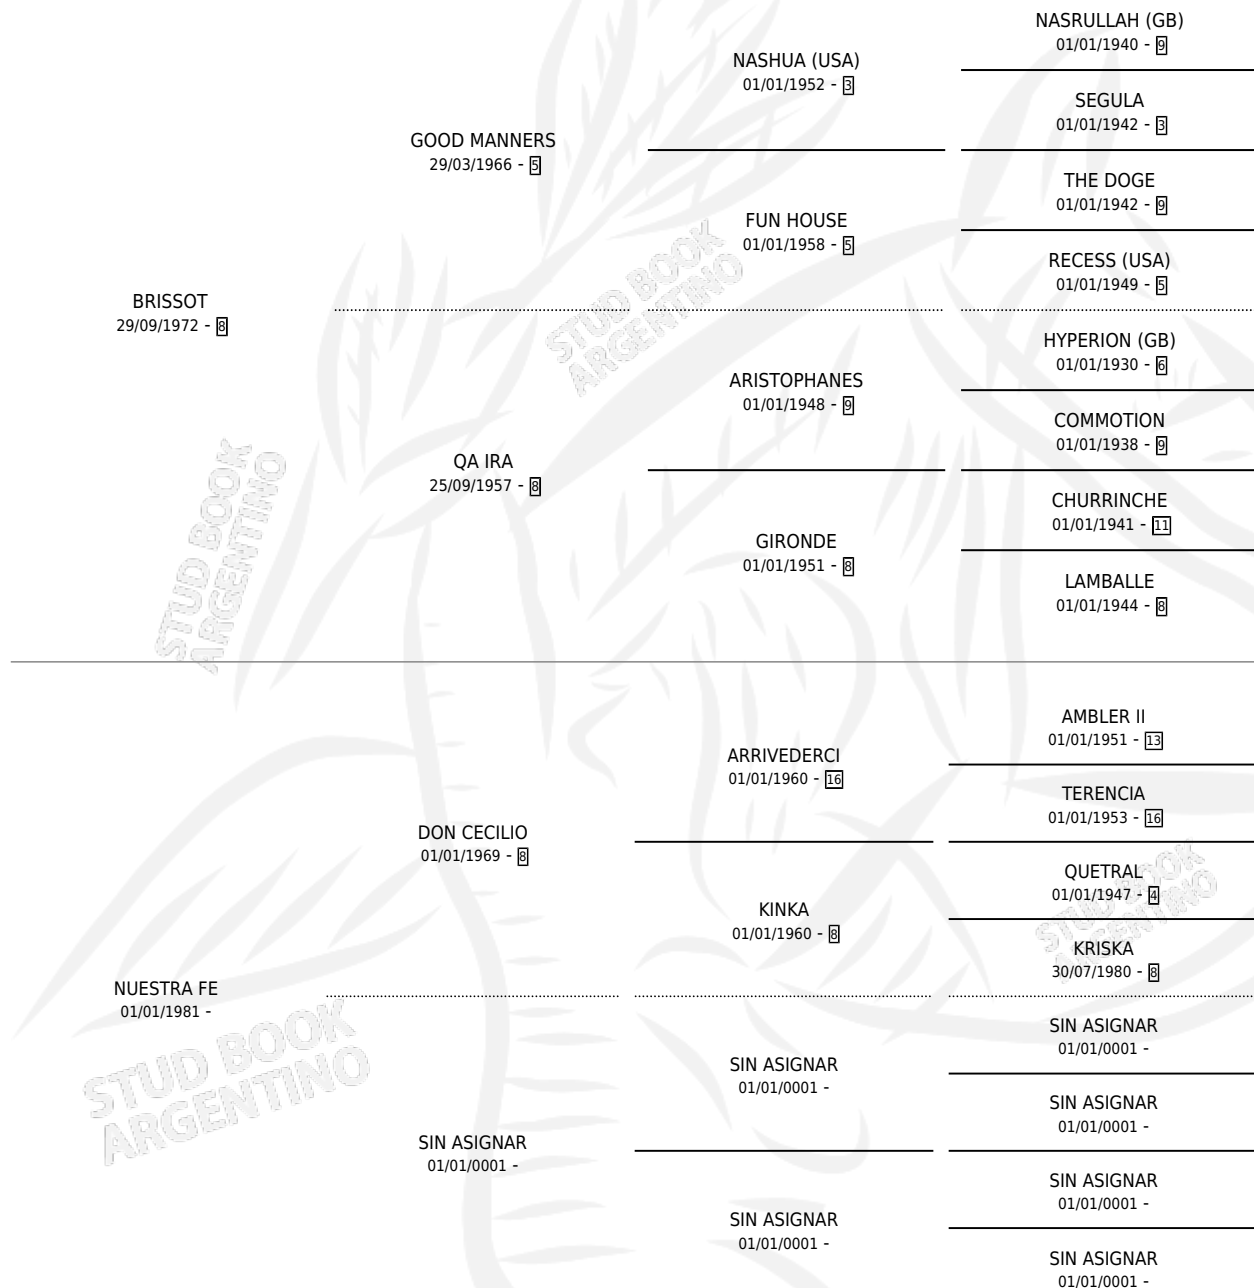

POR LA FE

por **BRISSOT** y **NUESTRA FE** por **DON CECILIO**

Argentina · Macho · Zaino · SP · 29/10/1987
Familia · Volumen 33

ESTADO

TIPIFICACIÓN SANGUÍNEA	X
TIPIFICACIÓN POR ADN	X
PASAPORTE	X
IDENTIFICACIÓN POR MICROCHIP	X
REPRODUCTOR	X

Lugar de nacimiento: La Elsa

Criador: Sin dato

PEDIGREE

POR LA FE

Datos oficiales del Stud Book Argentino

Documento generado el 14/05/2026

studbook.org.ar