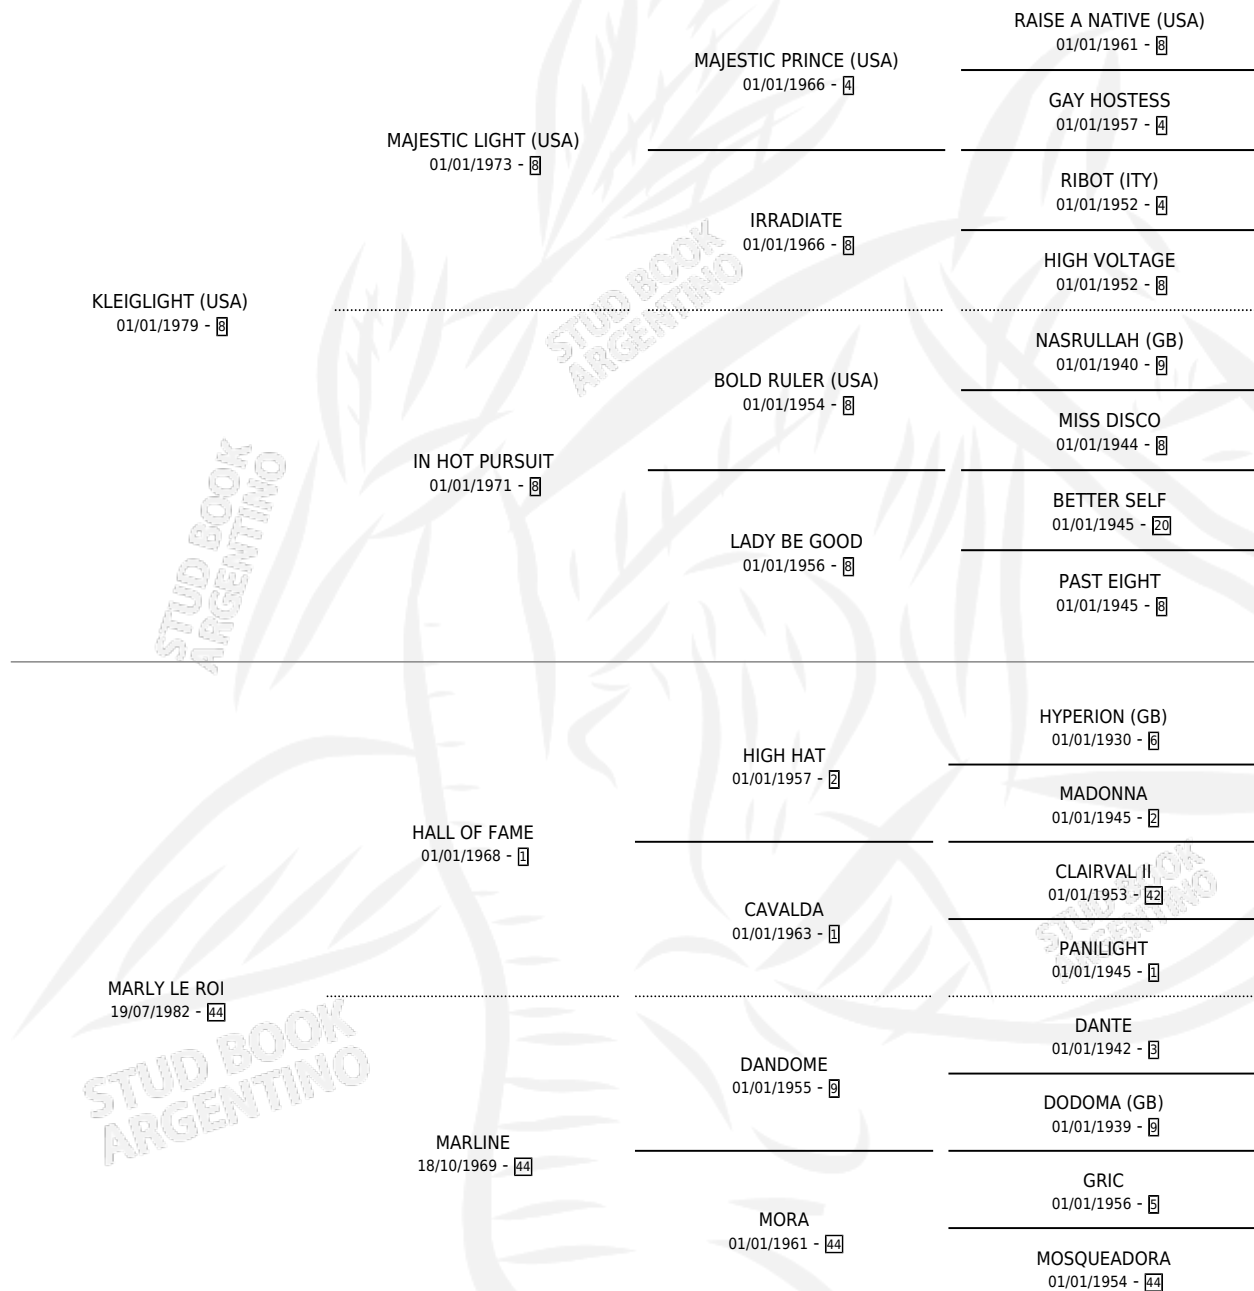

KLERF

por **KLEIGHT (USA)** y **MARLY LE ROI** por **HALL OF FAME**

Argentina · Macho · Zaino · SP · 28/10/1987
Familia 44-p · Volumen 33

ESTADO

TIPIFICACIÓN SANGUÍNEA	X
TIPIFICACIÓN POR ADN	X
PASAPORTE	X
IDENTIFICACIÓN POR MICROCHIP	X
REPRODUCTOR	X

Lugar de nacimiento: El Malacate

Criador: Asociacion Cooperativa De Criadores De Caballos De Carrera

PEDIGREE

KLERF

Datos oficiales del Stud Book Argentino

Documento generado el 05/05/2026

studbook.org.ar