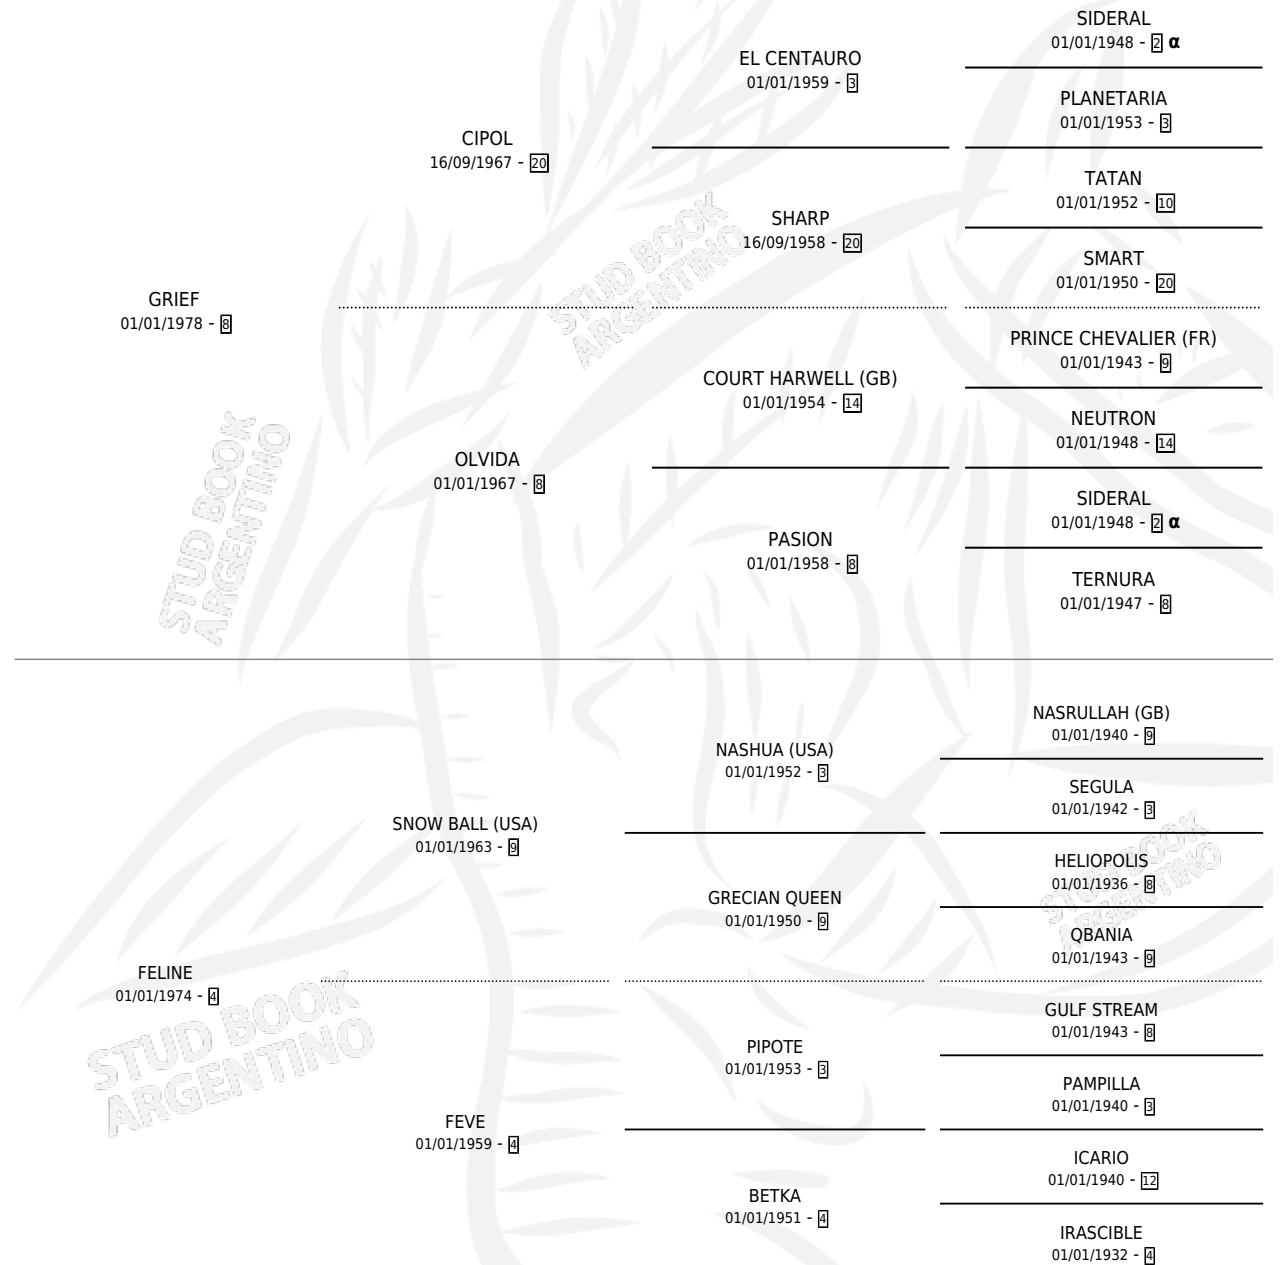

GATA PIEDRERA

por GRIEF y FELINE por SNOW BALL (USA)

Argentina · Hembra · Zaino · SP · 23/10/1987
Familia 4-b · Volumen 33

ESTADO

TIPIFICACIÓN SANGUÍNEA	X
TIPIFICACIÓN POR ADN	X
PASAPORTE	X
IDENTIFICACIÓN POR MICROCHIP	X
REPRODUCTOR	X

Lugar de nacimiento: La Piedra

Criador: Sin dato

PEDIGREE

INBREEDING : α

GATA PIEDRERA

Datos oficiales del Stud Book Argentino

Documento generado el 14/05/2026

studbook.org.ar