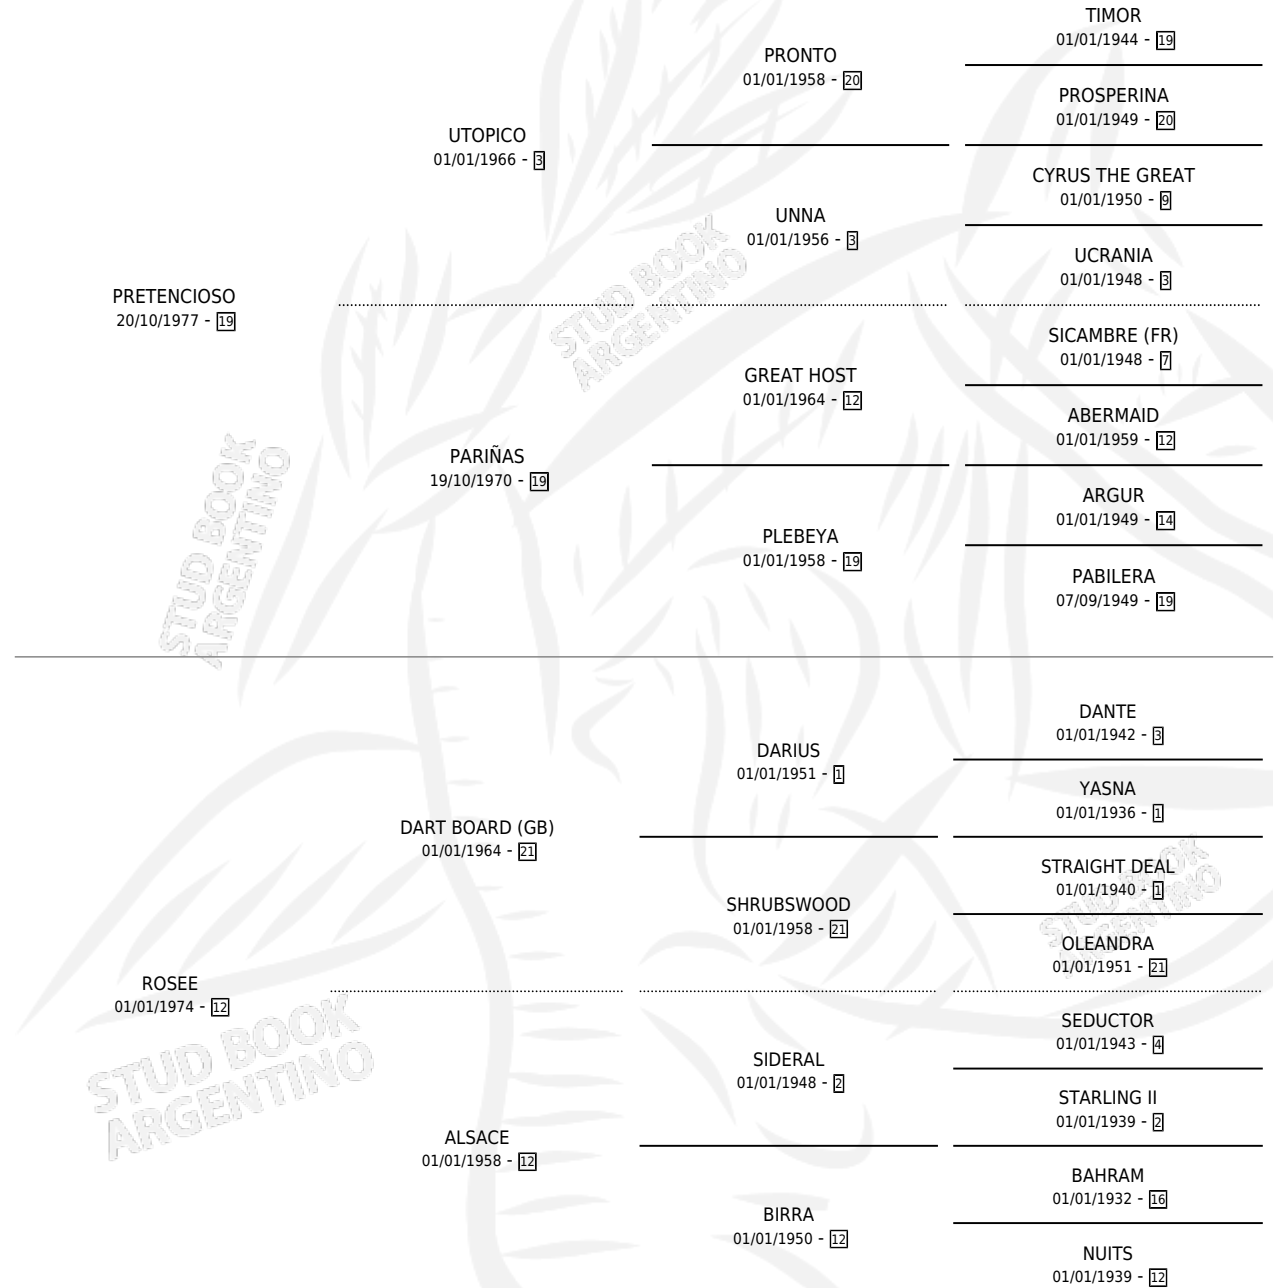

SE SABRIA

por **PRETENCIOSO** y **ROSEE** por **DART BOARD (GB)**

Argentina · Hembra · Alazan · SP · 14/10/1987
Familia 12-d · Volumen 33

ESTADO

TIPIFICACIÓN SANGUÍNEA	✓
TIPIFICACIÓN POR ADN	X
PASAPORTE	X
IDENTIFICACIÓN POR MICROCHIP	X
REPRODUCTOR	✓

Lugar de nacimiento: La Biznaga

Criador: Sin dato

~

HIJOS

	MACHOS	HEMBRAS
1 NACIERON	1	0
SIN ACTUACIONES		

PEDIGREE

CAMPAÑA

Solo carreras oficiales de Argentina

SERVICIOS

Servicios **4** / Nacimientos **1** / Efectividad **25.00%**

PADRILLO	PRODUCTO	CRIADOR	1ER SERVICIO	ÚLTIMO SERVICIO
BIG FIGHTER	∅		25/11/1994	29/11/1994
BIG FIGHTER	∅		14/11/1993	18/11/1993
IN CLASS (USA)	∅		11/09/1992	05/12/1992
GOOD DONZYL	SABEDOR DONZY (M A, 31/08/1992) •MURIÓ EL 12/02/1996•	SIN DATO	20/09/1991	20/09/1991