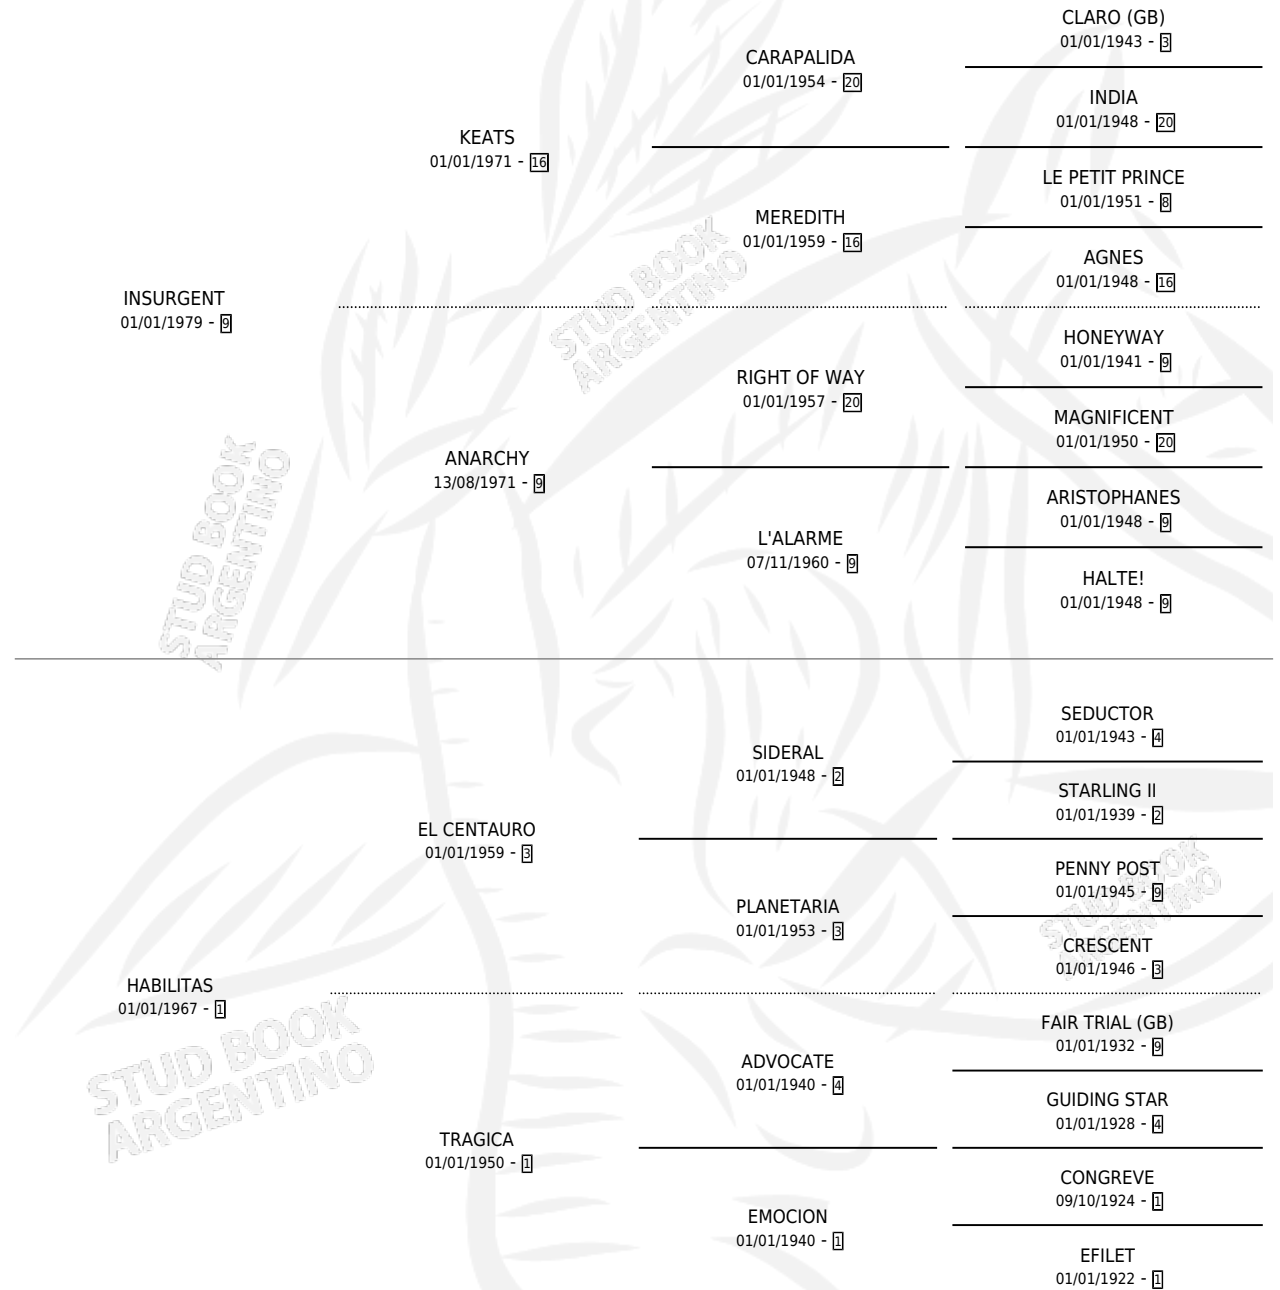

ALLEZ ENCORE

por **INSURGENT** y **HABILITAS** por **EL CENTAURO**

Argentina · Macho · Zaino Colorado · SP · 14/11/1987
Familia 1-e · Volumen 33

ESTADO

TIPIFICACIÓN SANGUÍNEA	X
TIPIFICACIÓN POR ADN	X
PASAPORTE	X
IDENTIFICACIÓN POR MICROCHIP	X
REPRODUCTOR	X

Lugar de nacimiento: Felicitas

Criador: Felicitas

PEDIGREE

CAMPAÑA

Solo carreras oficiales de Argentina

POR EDAD

EDAD	CC	1°	2°	3°	4°	5°	NP	CLC	CLG	CLCG1	CLGG1	IMPORTE	GANANCIA / CC
4 AÑOS	2	0	0	0	0	0	2	0	0	0	0	\$0	\$0
TOTALES	2	0	0	0	0	0	2	0	0	0	0	\$0	\$0
%		0.0%	0.0%	0.0%	0.0%	0.0%	100%	0.0%	0.0%	0.0%	0.0%		