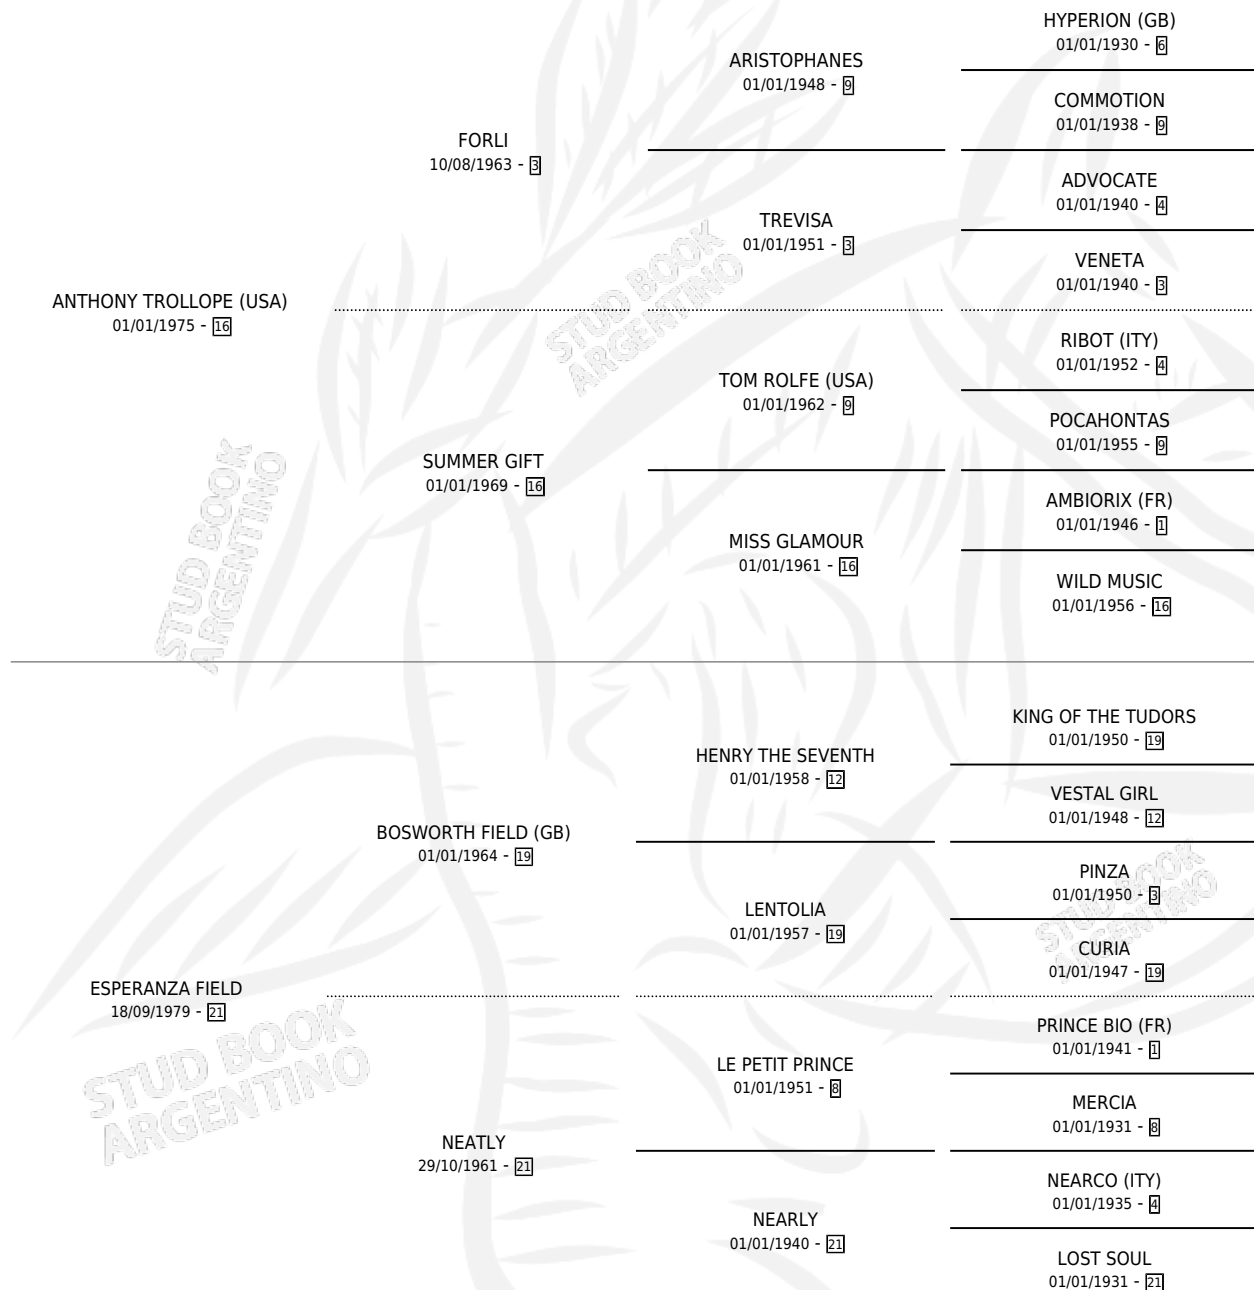

SOY ESPERANZA

por ANTHONY TROLLOPE (USA) y ESPERANZA FIELD por BOSWORTH FIELD (GB)

Argentina · Hembra · Alazan · SP · 12/10/1987
Familia 21-a · Volumen 33

ESTADO

TIPIFICACIÓN SANGUÍNEA	✓
TIPIFICACIÓN POR ADN	✓
PASAPORTE	X
IDENTIFICACIÓN POR MICROCHIP	X
REPRODUCTOR	✓

Lugar de nacimiento: El Trebol
Criador: Sin dato

~

HIJOS

	MACHOS	HEMBRAS
9 NACIERON	3	6
4 CORRIERON	2	2
2 GANARON	1	1

0	0	0
GANADORES CL	GANADORES GR	GANADORES G1

PEDIGREE

CAMPAÑA

Solo carreras oficiales de Argentina