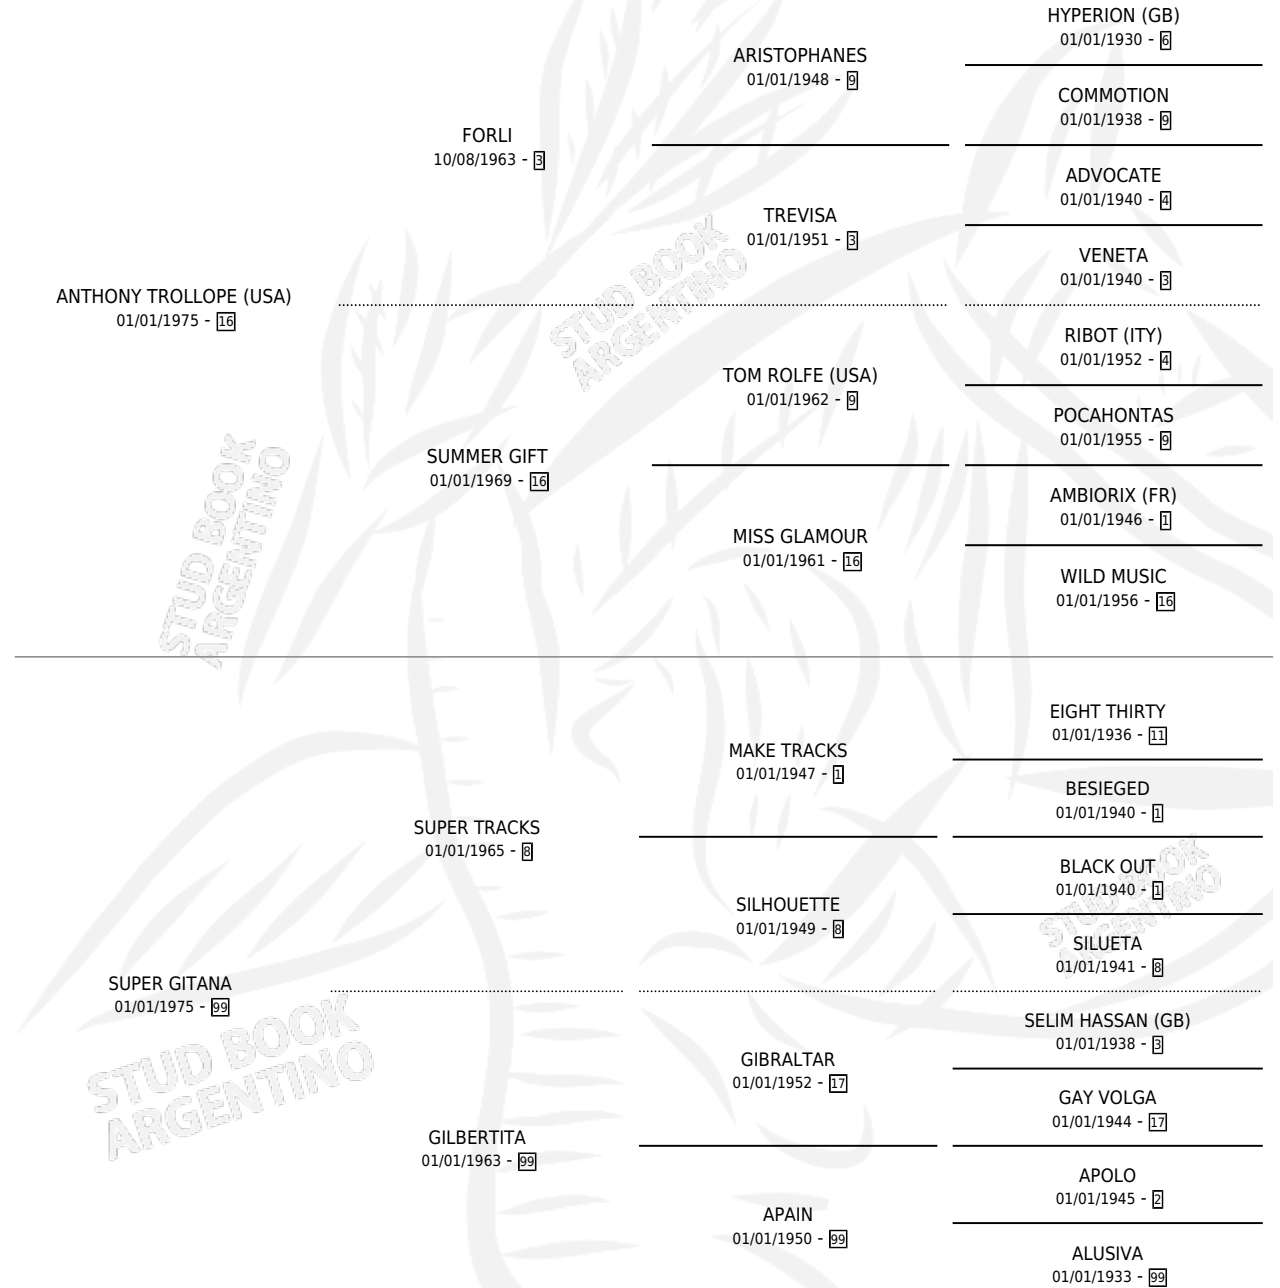

SUPER PATRICIA

por ANTHONY TROLLOPE (USA) y SUPER GITANA por
SUPER TRACKS

Argentina · Hembra · Alazan · SP · 10/10/1987
Familia 99 · Volumen 33

ESTADO

TIPIFICACIÓN SANGUÍNEA	X
TIPIFICACIÓN POR ADN	X
PASAPORTE	X
IDENTIFICACIÓN POR MICROCHIP	X
REPRODUCTOR	X

Lugar de nacimiento: El Trebol
Criador: Sin dato

PEDIGREE