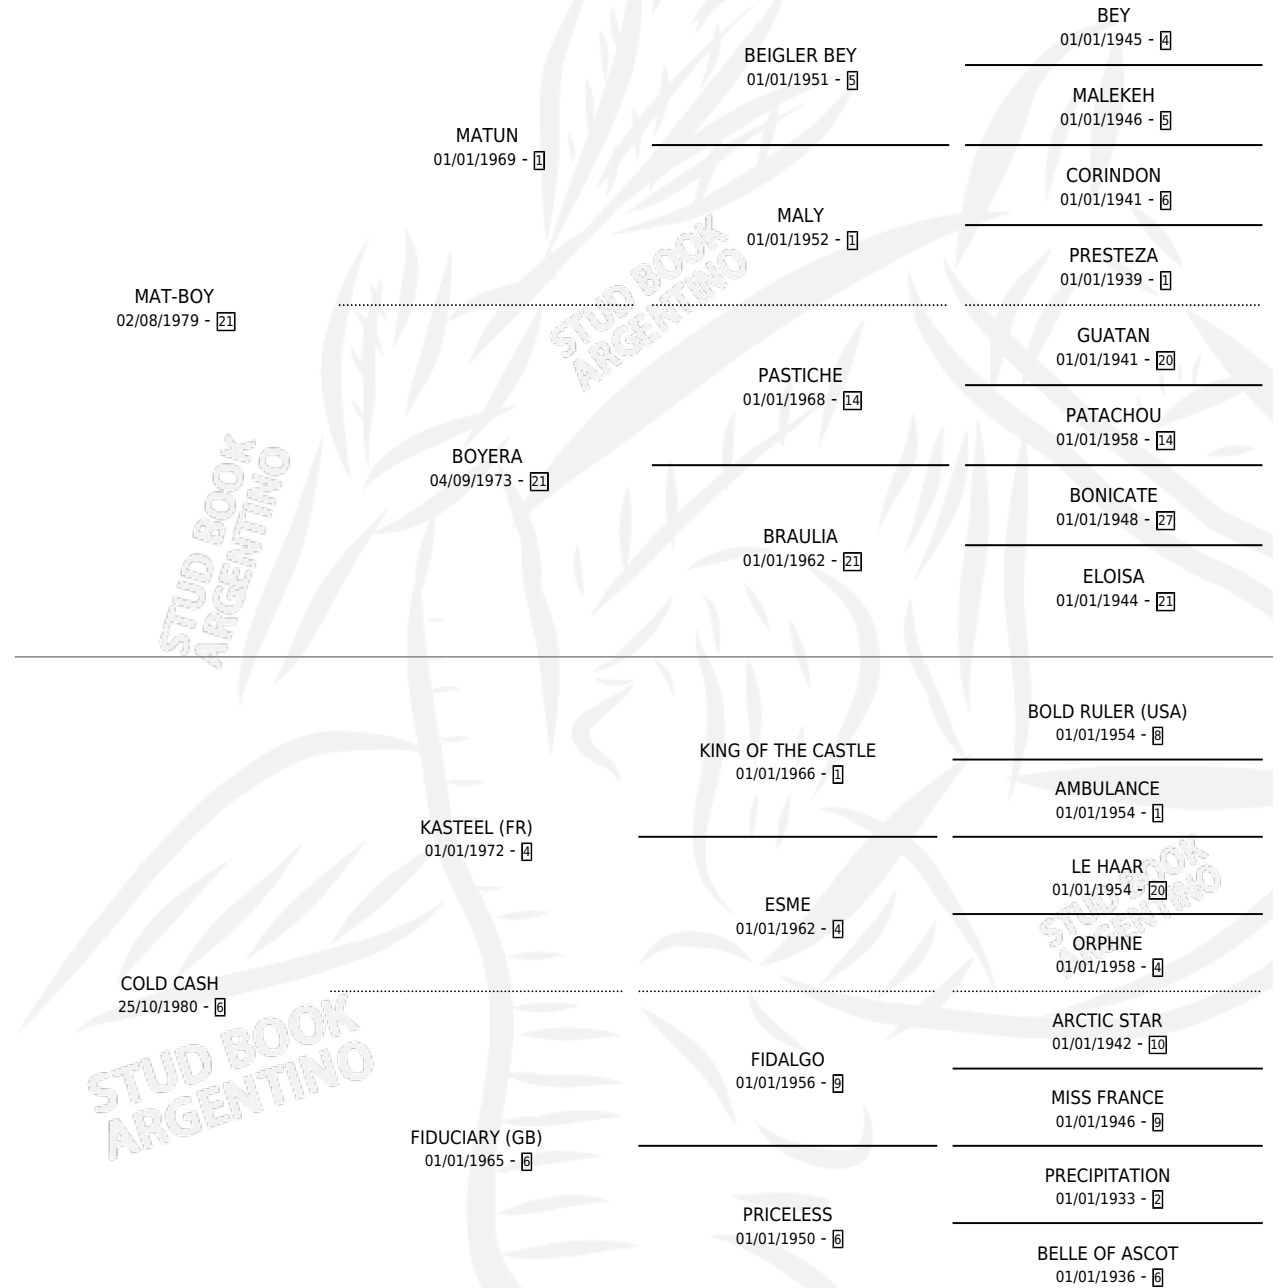

COLD BOY

por MAT-BOY y COLD CASH por KASTEEL (FR)

Argentina · Macho · Zaino · SP · 20/10/1987
Familia 6-e · Volumen 33

ESTADO

TIPIFICACIÓN SANGUÍNEA	X
TIPIFICACIÓN POR ADN	X
PASAPORTE	X
IDENTIFICACIÓN POR MICROCHIP	X
REPRODUCTOR	X

Lugar de nacimiento: La Biznaga

Criador: Sin dato

PEDIGREE

CAMPAÑA

Solo carreras oficiales de Argentina

POR EDAD

EDAD	CC	1°	2°	3°	4°	5°	NP	CLC	CLG	CLCG1	CLGG1	IMPORTE	GANANCIA / CC
4 AÑOS	2	0	0	0	0	0	2	0	0	0	0	\$0	\$0
5 AÑOS	1	0	0	0	0	0	1	0	0	0	0	\$0	\$0
TOTALES	3	0	0	0	0	0	3	0	0	0	0	\$0	\$0
%		0.0%	0.0%	0.0%	0.0%	0.0%	100%	0.0%	0.0%	0.0%	0.0%		