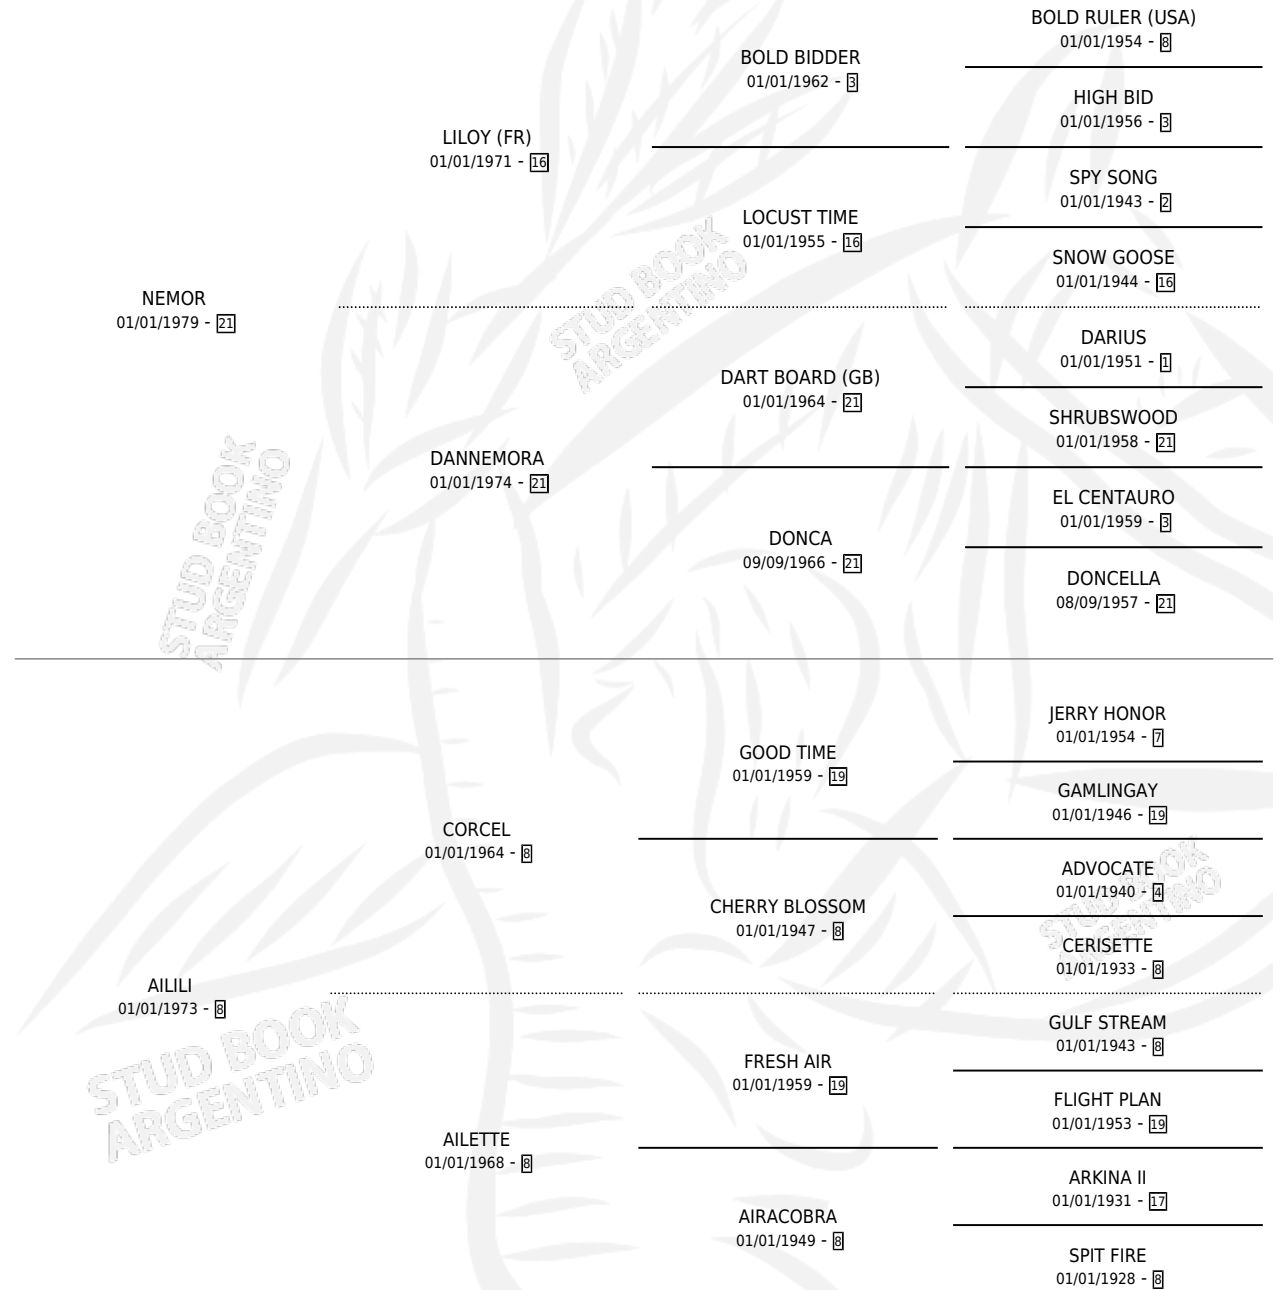

ADELA MORA

por NEMOR y AILILI por CORCEL

Argentina · Hembra · Tordillo · SP · 26/09/1987
Familia 8-g · Volumen 33

ESTADO

TIPIFICACIÓN SANGUÍNEA	X
TIPIFICACIÓN POR ADN	X
PASAPORTE	X
IDENTIFICACIÓN POR MICROCHIP	X
REPRODUCTOR	✓

Lugar de nacimiento: La Epifania
Criador: Sin dato

PEDIGREE

CAMPAÑA

Solo carreras oficiales de Argentina

POR EDAD

EDAD	CC	1°	2°	3°	4°	5°	NP	CLC	CLG	CLCG1	CLGG1	IMPORTE	GANANCIA / CC
4 AÑOS	6	1	1	0	0	1	3	0	0	0	0	\$0	\$0
5 AÑOS	5	0	1	0	1	1	2	0	0	0	0	\$0	\$0
TOTALES	11	1	2	0	1	2	5	0	0	0	0	\$0	\$0
%		9.1%	18.2%	0.0%	9.1%	18.2%	45.5%	0.0%	0.0%	0.0%	0.0%		