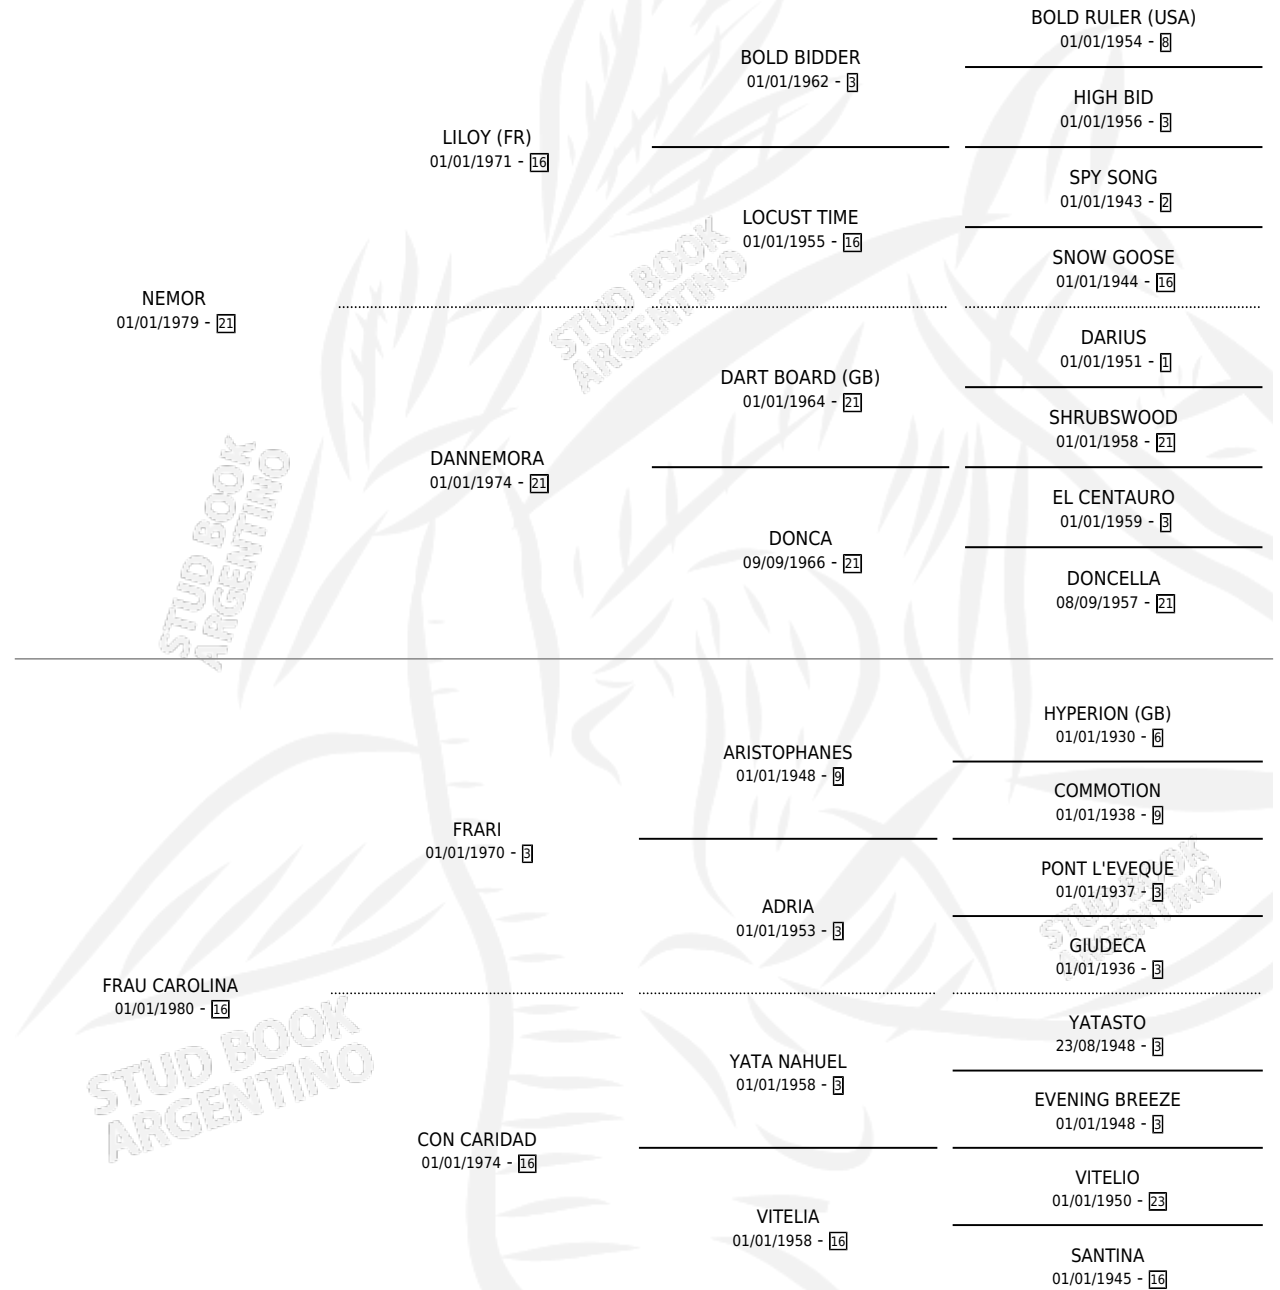

CAROLA MORA

por NEMOR y FRAU CAROLINA por FRARI

Argentina · Hembra · Alazan · SP · 26/09/1987
Familia 16-e · Volumen 33

ESTADO

TIPIFICACIÓN SANGUÍNEA	X
TIPIFICACIÓN POR ADN	X
PASAPORTE	X
IDENTIFICACIÓN POR MICROCHIP	X
REPRODUCTOR	X

Lugar de nacimiento: La Epifania

Criador: Sin dato

PEDIGREE