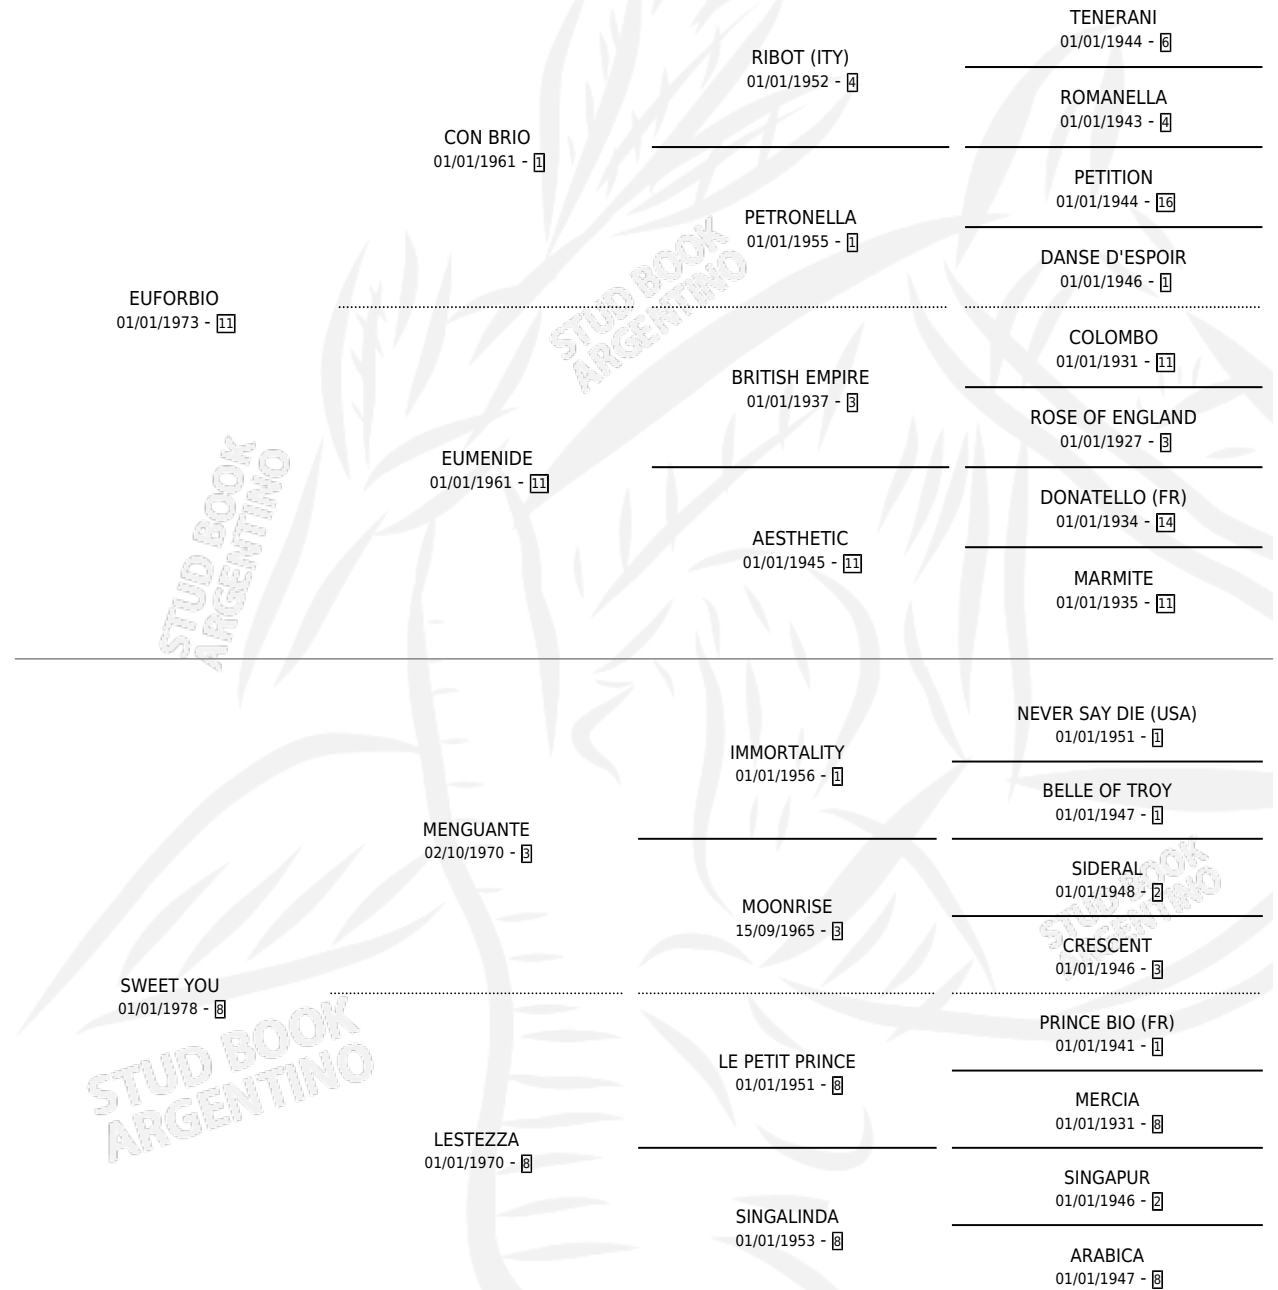

RIYAL

por EUFORBIO y SWEET YOU por MENGUANTE

Argentina · Macho · Alazan · SP · 13/10/1987
Familia 8-j · Volumen 33

ESTADO

TIPIFICACIÓN SANGUÍNEA	X
TIPIFICACIÓN POR ADN	X
PASAPORTE	X
IDENTIFICACIÓN POR MICROCHIP	X
REPRODUCTOR	X

Lugar de nacimiento: Los Patacones

Criador: Sin dato

PEDIGREE

RIYAL

Datos oficiales del Stud Book Argentino

Documento generado el 14/05/2026

studbook.org.ar