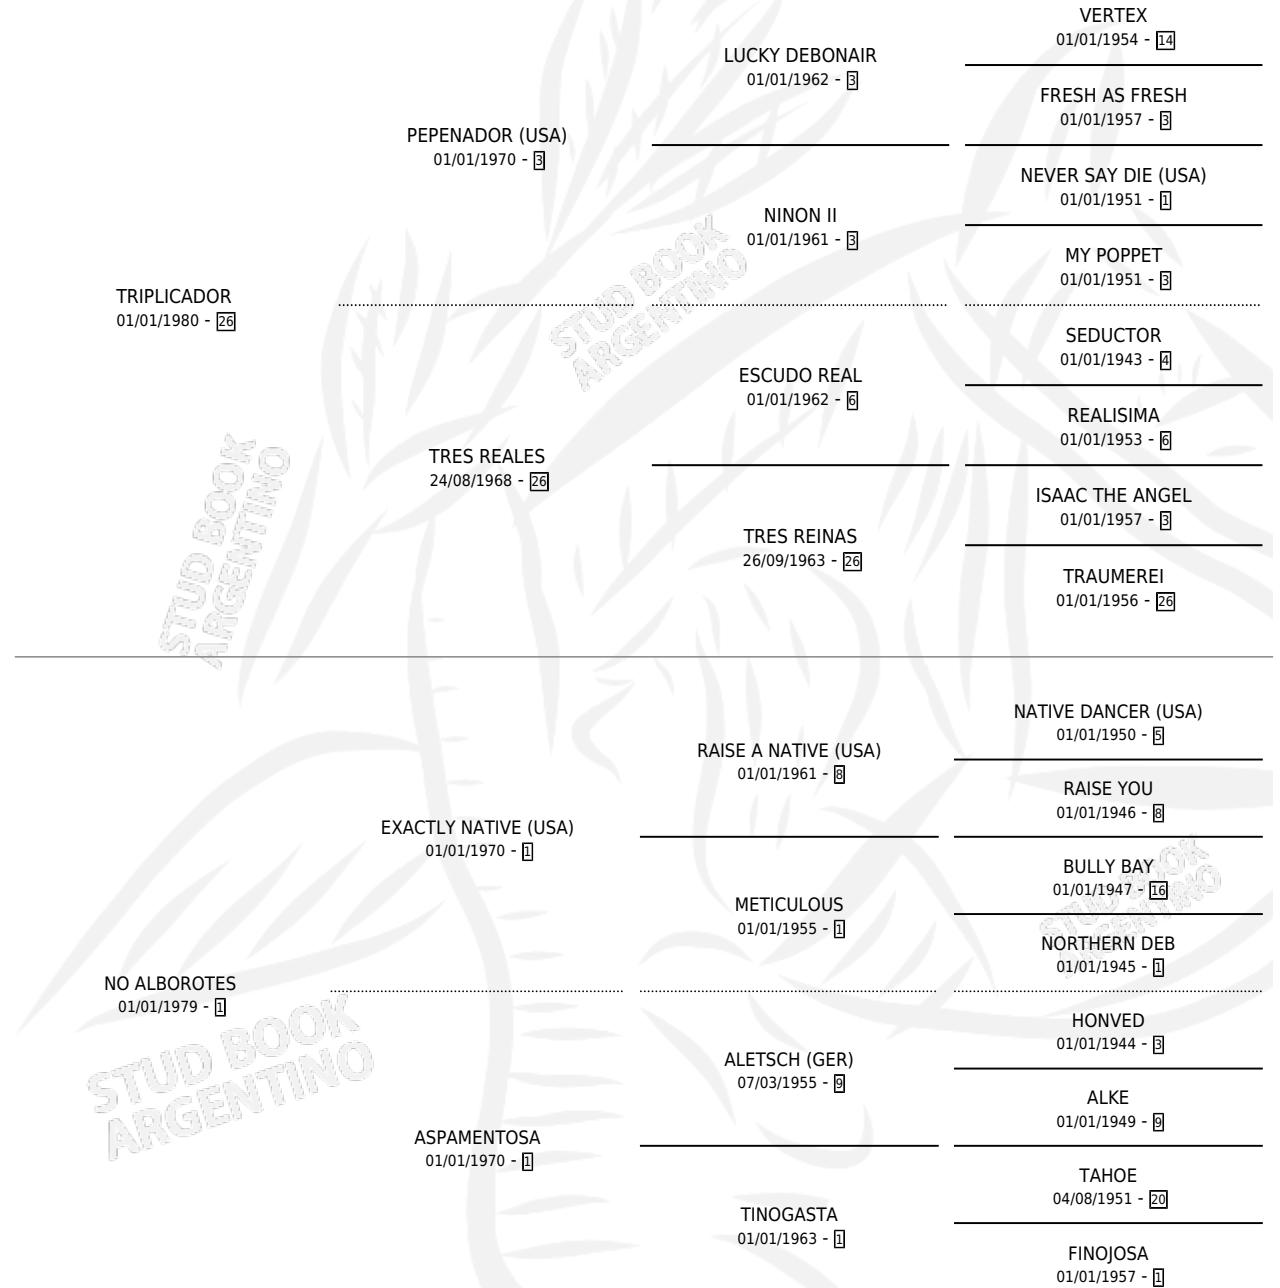

TAN ALBOROTADA

por **TRIPLICADOR** y **NO ALBOROTES** por **EXACTLY NATIVE (USA)**

Argentina · Hembra · Zaino · SP · 30/10/1987
Familia 1 · Volumen 33

ESTADO

TIPIFICACIÓN SANGUÍNEA	X
TIPIFICACIÓN POR ADN	X
PASAPORTE	X
IDENTIFICACIÓN POR MICROCHIP	X
REPRODUCTOR	X

Lugar de nacimiento: El Paraiso
Criador: Sin dato

PEDIGREE

CAMPAÑA

Solo carreras oficiales de Argentina

POR EDAD

EDAD	CC	1°	2°	3°	4°	5°	NP	CLC	CLG	CLCG1	CLGG1	IMPORTE	GANANCIA / CC
2 AÑOS	2	0	1	0	0	1	0	1	0	0	0	\$2,870,400	\$1,435,200
3 AÑOS	1	1	0	0	0	0	0	0	0	0	0	\$0	\$0
TOTALES	3	1	1	0	0	1	0	1	0	0	0	\$2,870,400	\$956,800
%		33.3%	33.3%	0.0%	0.0%	33.3%	0.0%	33.3%	0.0%	0.0%	0.0%		

Ganadora en La Plata - \$2,870,400, a los 3 años, incluso 2da Independencia **[L]**.

POR DISTANCIA

HIPODROMO	CC	1°	2°	3°	4°	5°	NP	CLC	CLG	CLCG1	CLGG1	IMPORTE
LA PLATA	2	1	1	0	0	0	0	1	0	0	0	\$2,870,400
1600 MTS	1	1	0	0	0	0	0	0	0	0	0	\$0
1500 MTS	1	0	1	0	0	0	0	1	0	0	0	\$2,870,400
SAN ISIDRO	1	0	0	0	0	1	0	0	0	0	0	\$0
1200 MTS	1	0	0	0	0	1	0	0	0	0	0	\$0