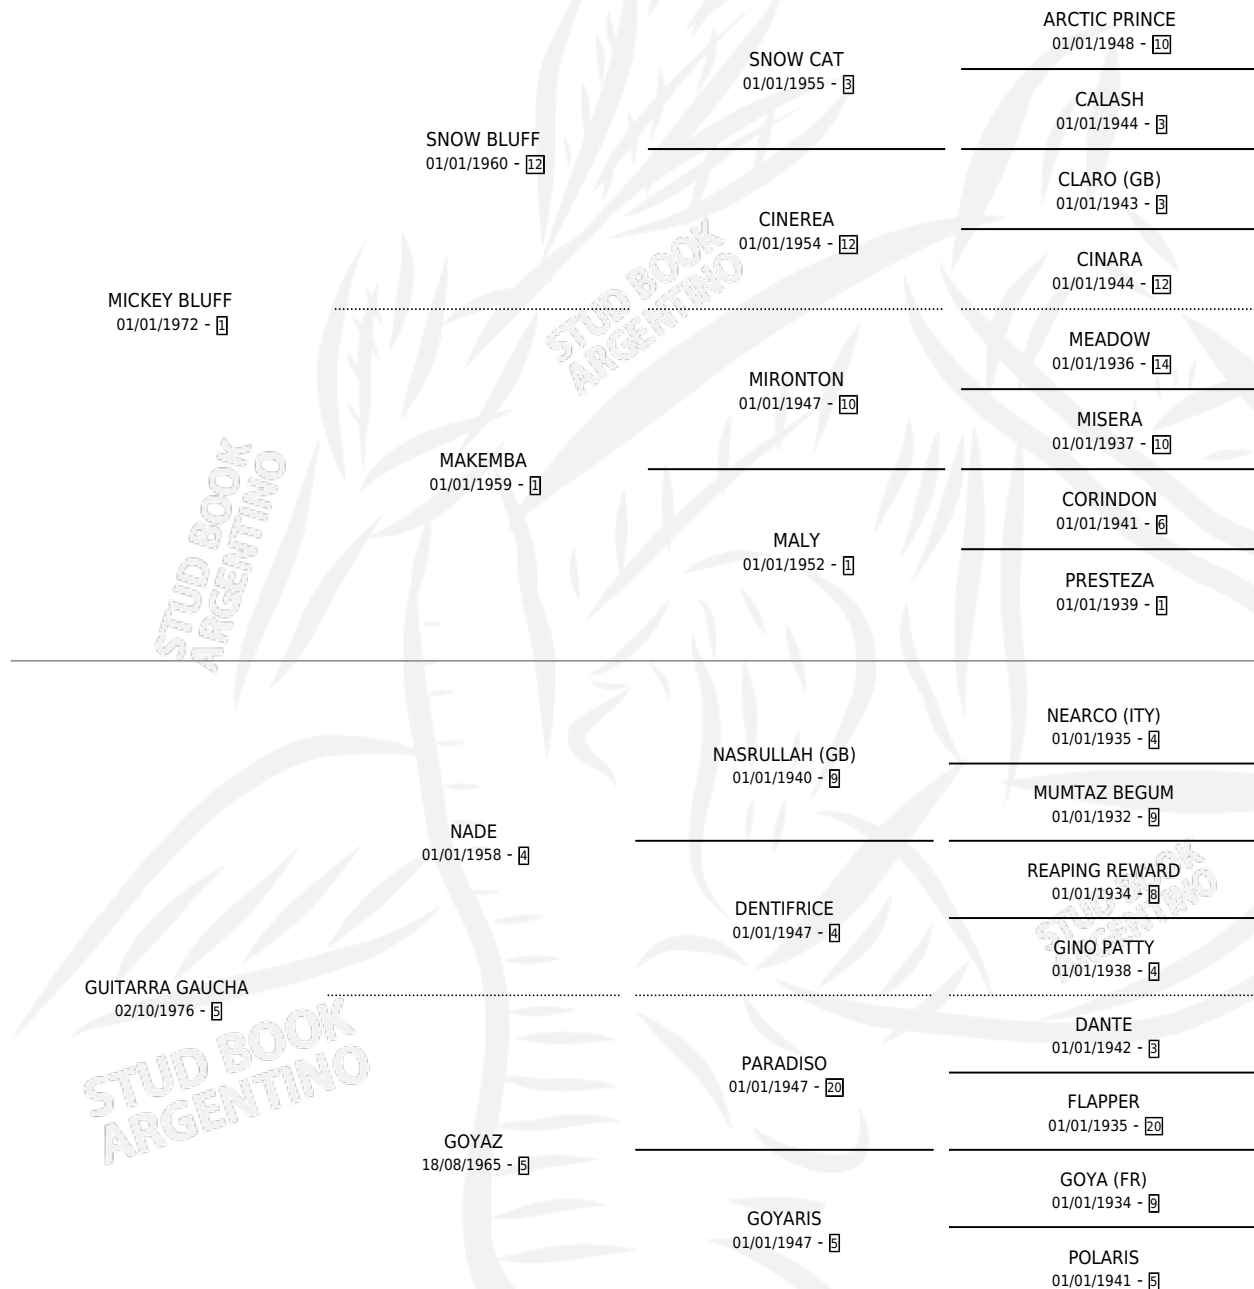

MICKEY GAUCHO

por MICKEY BLUFF y GUITARRA GAUCHA por NADE

Argentina · Macho · Zaino · SP · 20/10/1987
Familia 5 · Volumen 33

ESTADO

TIPIFICACIÓN SANGUÍNEA	X
TIPIFICACIÓN POR ADN	X
PASAPORTE	X
IDENTIFICACIÓN POR MICROCHIP	X
REPRODUCTOR	X

Lugar de nacimiento: El Rosillo

Criador: Sin dato

PEDIGREE

MICKEY GAUCHO

Datos oficiales del Stud Book Argentino

Documento generado el 05/05/2026

studbook.org.ar