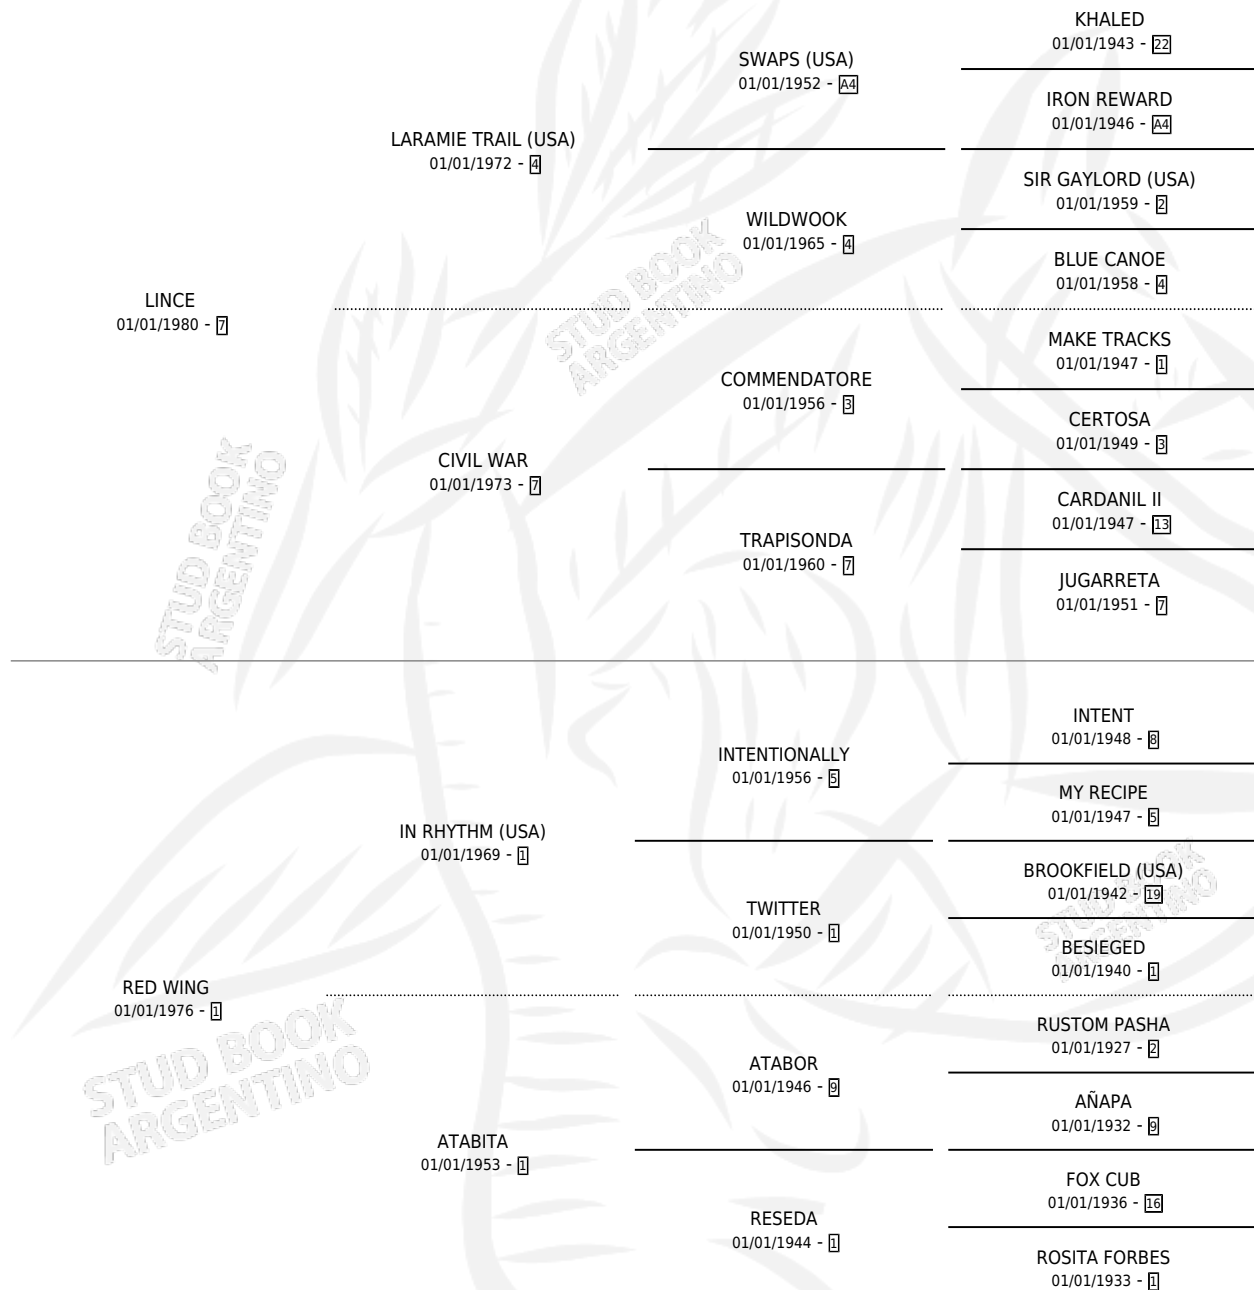

LIN-RED

por **LINCE** y **RED WING** por **IN RHYTHM (USA)**

Argentina · Hembra · Alazan · SP · 27/09/1987
Familia 1-s · Volumen 33

ESTADO

TIPIFICACIÓN SANGUÍNEA	✓
TIPIFICACIÓN POR ADN	X
PASAPORTE	X
IDENTIFICACIÓN POR MICROCHIP	X
REPRODUCTOR	✓

Lugar de nacimiento: El Rancho
Criador: Sin dato

~

HIJOS

	MACHOS	HEMBRAS
1 NACIERON	0	1

SIN ACTUACIONES

PEDIGREE

S

mientos 1 / Efectividad 16.67%

PADRILLO	PRODUCTO	CRIADOR	1ER SERVICIO	ÚLTIMO SERVICIO
SUDOESTE	∅		05/12/2005	05/12/2005
LIN-RED EMERTEK	∅		01/10/2004	31/10/2004
Datos oficiales del Stud Book Argentino SPECIAL HALO	∅		12/12/1998	12/12/1998
MELODIEUX	∅		12/09/1996	26/10/1996
LANDORIAN	GRINGA SOCIA (H Z, 01/09/1996)	SIN DATO	25/09/1995	29/09/1995
LANDORIAN	∅		24/11/1994	05/12/1994