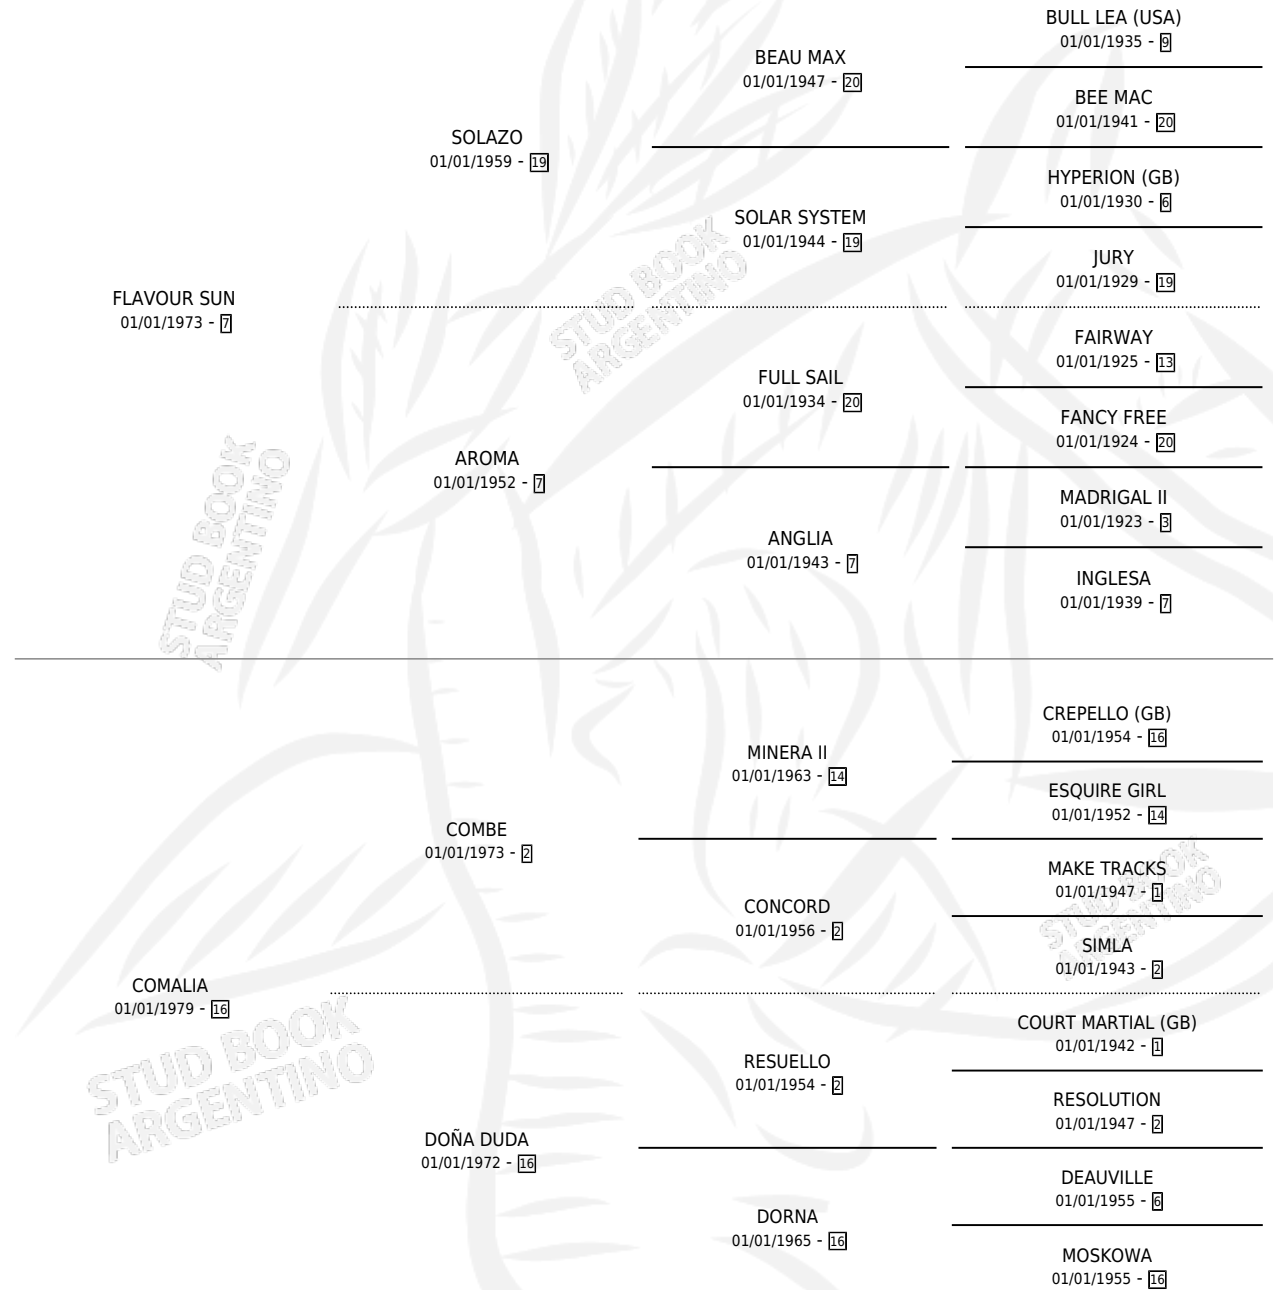

FLAPERETE

por **FLAVOUR SUN** y **COMALIA** por **COMBE**

Argentina · Macho · Alazan · SP · 12/11/1987
Familia 16 · Volumen 33

ESTADO

TIPIFICACIÓN SANGUÍNEA	X
TIPIFICACIÓN POR ADN	X
PASAPORTE	X
IDENTIFICACIÓN POR MICROCHIP	X
REPRODUCTOR	X

Lugar de nacimiento: Claro Del Monte

Criador: Sin dato

PEDIGREE

FLAPERETE

Datos oficiales del Stud Book Argentino

Documento generado el 26/04/2026

studbook.org.ar