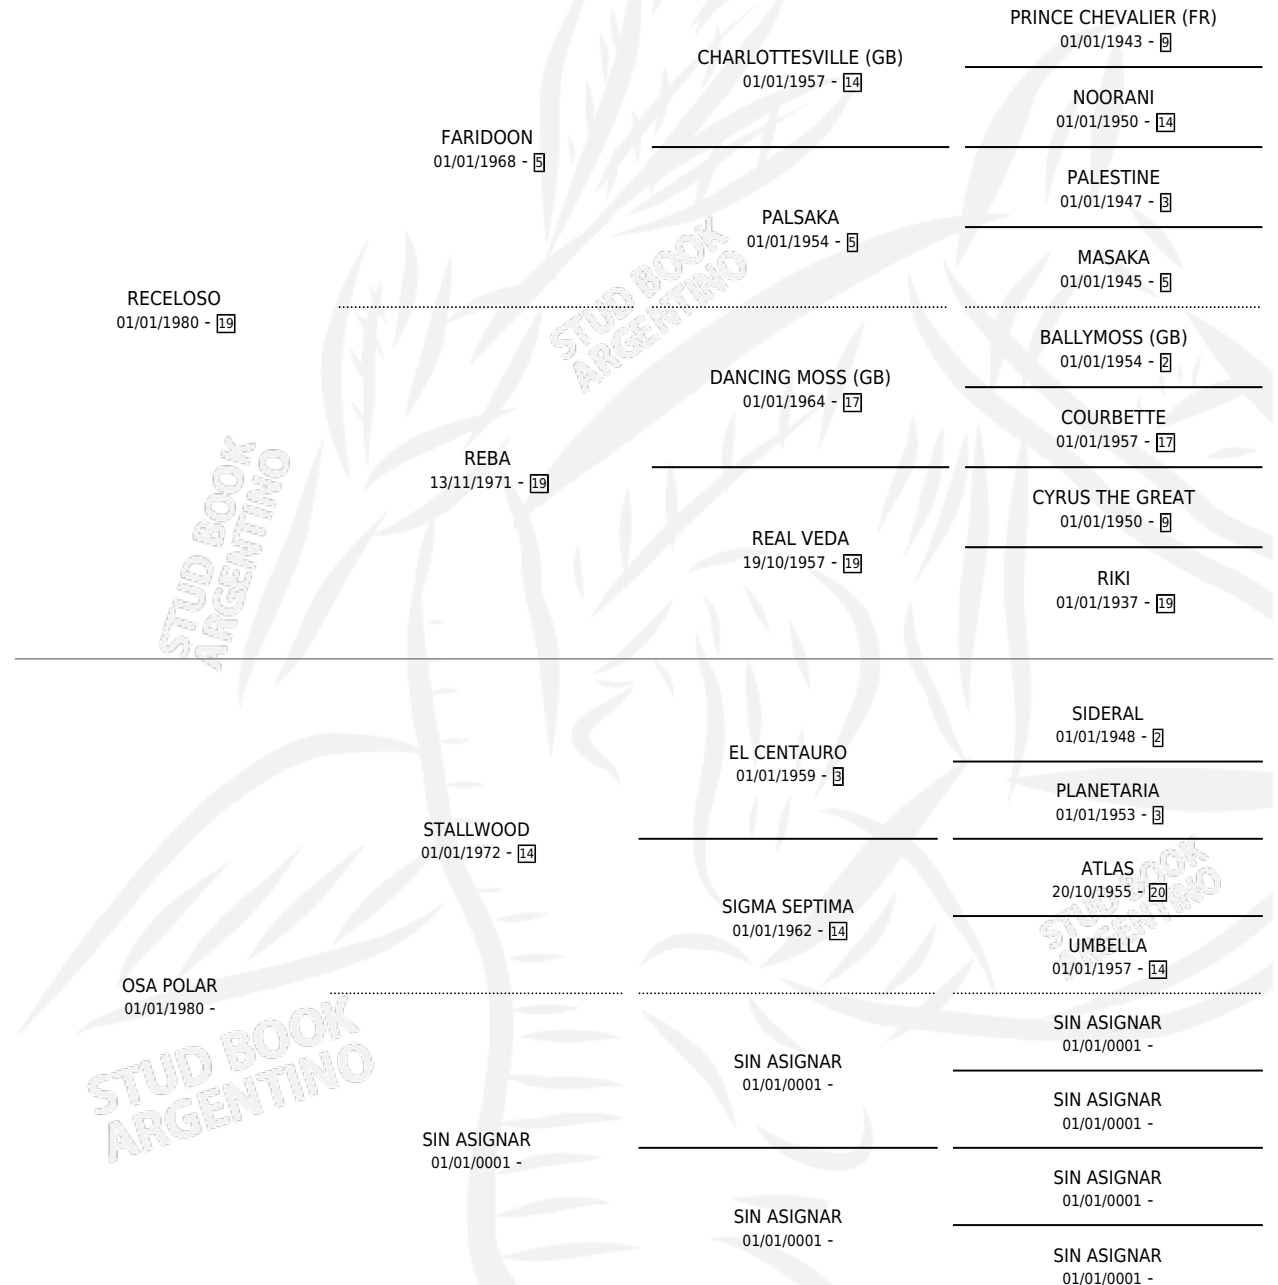

MARSUPA

por RECELOSO y OSA POLAR por STALLWOOD

Argentina · Hembra · Zaino · SP · 22/10/1987
Familia · Volumen 33

ESTADO

TIPIFICACIÓN SANGUÍNEA	X
TIPIFICACIÓN POR ADN	X
PASAPORTE	X
IDENTIFICACIÓN POR MICROCHIP	X
REPRODUCTOR	X

Lugar de nacimiento: La Pastora

Criador: Sin dato

PEDIGREE

MARSUPA

Datos oficiales del Stud Book Argentino

Documento generado el 09/05/2026

studbook.org.ar